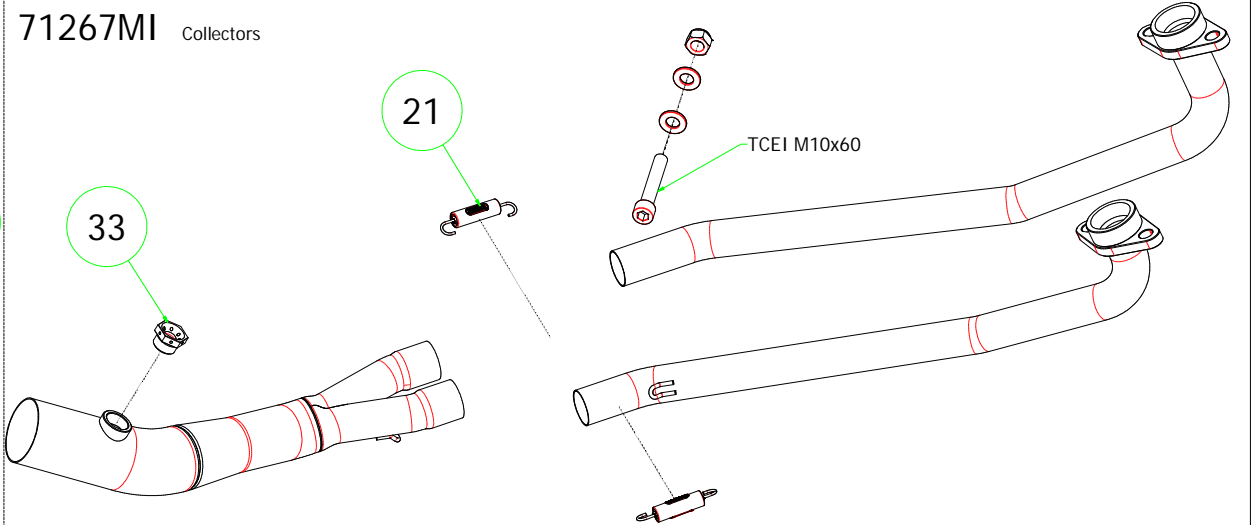

- 71267MI Collectors

PARTI DI RICAMBIO / SPARE PARTS

ID	DESCRIZIONE / DESCRIPTION	71623PO cod	71623AO cod	71705PO cod	71705PK cod	71705AO cod	71705AON cod	71267MI cod	71342MI cod
1	Fondello Posteriore / End Cap	5009237	5009237						
2	Fondello Posteriore Dx - Lat. / Right-lateral end cap								
3	Fondello Posteriore Sx-Sup. / Left-upper end cap								
4	Corpo Marmitta / Silencer Sleeve	5260083	5257060	5260254	5260254	5257043	5257165		
5	Corpo Marmitta "dx" / Right Silencer Sleeve								
6	Corpo Marmitta "sx" / Left Silencer Sleeve								
7	Materiale fonoassorbente / Sound-absorbant material			19003UN	19003UN	19003UN	19003UN		
8	Rivetto inox mm 4.8 / Stainless Steel 4.8 mm Rivet	3608011	3608011	3608011	3608011	3608011	3608011		
9A	Rivetto allum.mm.3.0 / Aluminium 3.0 mm Rivet	3608010	3608010						
9B	Rivetto allum.mm.3.0 nero / Black Aluminium 3.0 mm Rivet				3608016				
10A	Fascetta di Serraggio (Posteriore) / Strap For Rivets (Rear)	5495051	5495056	5495060	5495153	5495064	5495064		
10B	Fascetta di serraggio (Anteriore) / Strap For Rivets (Front)	5495051	5495056	5495060	5495060	5495064	5495064		
11	Fascetta di Sostegno / Silencer Clamp	5480055	5480066	5480096	5480096	5480097	5480097		
12	Guarnizione x Fascetta / Clamp Gasket	5630003	5630003	5630003	5630003	5630003	5630003		
13	Copri Fascetta / Stainless Steel Clamp Protection	5480018	5480018	5480018	5480018	5480018	5480018		
14	Staffa di Sostegno / Bracket								
15	Staffa sostegno "Dx" / Right Bracket								
16	Staffa sostegno "Sx" / Left Bracket								
17	Inserto Rapid Nut / Rapid nut insert								
18	Molla lunga gangio tondo / Long Spring With Round Hook								
19	Molla lunga gancio ad "U" / Long Spring With "U" Hook								
20	Molla corta gancio tondo / Short spring with roud hook								
21	Molla corta gancio ad "U" / Short Spring With "U" Hook	5281003	5281003	5281003	5281003	5281003	5281003	5281003	5281003
22	Targhetta Arrow / Arrow Plate	5855031	5855031						
23	Silenziatore Interno / Db Killer	5930030	5930030	5930058	5930058	5930058	5930058		
24	Seeger / Retain Clip	3640021	3640021	3640025	3640025	3640025	3640025		
25	Fascetta Stringitubo / Pipe Clamp								
26	Boccola / Bushing								
27	Flangia / Flange								
28	Protezione / Heat Shield								
29	Protezione Dx / Right heat shield								
30	Protezione Sx / Left heat shield								
31	Gommino Battuta Cavalletto / Rubber Kickstand Protection								
32	Guarnizione di tenuta / Gasket								
33	Tappo Sonda Lambda / Lambda Sensor Plug Bolt							5175001	5175001
34	Fondello carby / Carby cap				5704037				