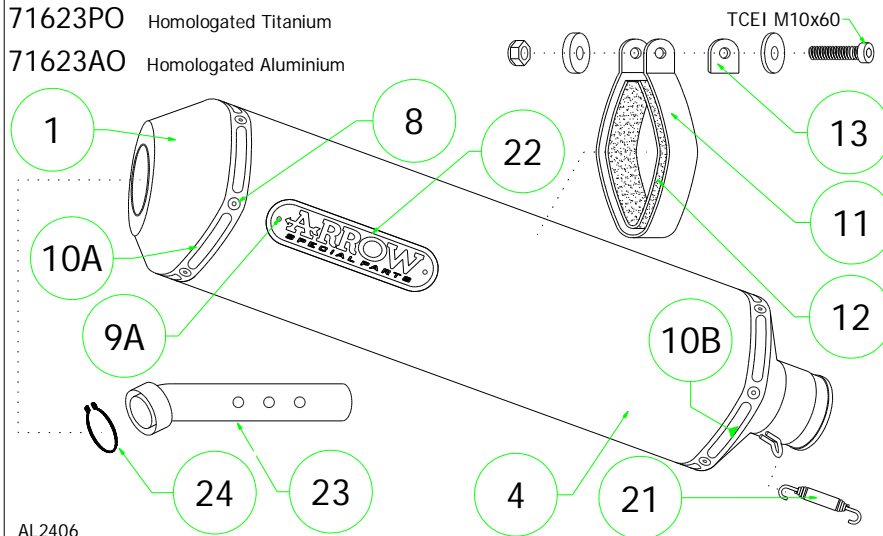

- 71267MI Collectors

PARTI DI RICAMBIO / SPARE PARTS

ID	DESCRIZIONE / DESCRIPTION	71623PO cod	71623AO cod	71705PO cod	71705PK cod	71705AO cod	71705AON cod	71267MI cod	71342MI cod
1	Fondello Posteriore / End Cap	5009237	5009237						
2	Fondello Posteriore Dx - Lat. / Right-lateral end cap								
3	Fondello Posteriore Sx-Sup. / Left-upper end cap								
4	Corpo Marmitta / Silencer Sleeve	5260083	5257060	5260254	5260254	5257043	5257165		
5	Corpo Marmitta "dx" / Right Silencer Sleeve								
6	Corpo Marmitta "sx" / Left Silencer Sleeve								
7	Materiale fonoassorbente / Sound-absorbant material			19003UN	19003UN	19003UN	19003UN		
8	Rivetto inox mm 4.8 / Stainless Steel 4.8 mm Rivet	3608011	3608011	3608011	3608011	3608011	3608011		
9A	Rivetto allum.mm.3.0 / Aluminium 3.0 mm Rivet	3608010	3608010						
9B	Rivetto allum.mm.3.0 nero / Black Aluminium 3.0 mm Rivet				3608016				
10A	Fascetta di Serraggio (Posteriore) / Strap For Rivets (Rear)	5495051	5495056	5495060	5495153	5495064	5495064		
10B	Fascetta di serraggio (Anteriore) / Strap For Rivets (Front)	5495051	5495056	5495060	5495060	5495064	5495064		
11	Fascetta di Sostegno / Silencer Clamp	5480055	5480066	5480096	5480096	5480097	5480097		
12	Guarnizione x Fascetta / Clamp Gasket	5630003	5630003	5630003	5630003	5630003	5630003		
13	Copri Fascetta / Stainless Steel Clamp Protection	5480018	5480018	5480018	5480018	5480018	5480018		
14	Staffa di Sostegno / Bracket								
15	Staffa sostegno "Dx" / Right Bracket								
16	Staffa sostegno "Sx" / Left Bracket								
17	Inserto Rapid Nut / Rapid nut insert								
18	Molla lunga gangio tondo / Long Spring With Round Hook								
19	Molla lunga gancio ad "U" / Long Spring With "U" Hook								
20	Molla corta gancio tondo / Short spring with roud hook								
21	Molla corta gancio ad "U" / Short Spring With "U" Hook	5281003	5281003	5281003	5281003	5281003	5281003	5281003	5281003
22	Targhetta Arrow / Arrow Plate	5855031	5855031						
23	Silenziatore Interno / Db Killer	5930030	5930030	5930058	5930058	5930058	5930058		
24	Seeger / Retain Clip	3640021	3640021	3640025	3640025	3640025	3640025		
25	Fascetta Stringitubo / Pipe Clamp								
26	Boccola / Bushing								
27	Flangia / Flange								
28	Protezione / Heat Shield								
29	Protezione Dx / Right heat shield								
30	Protezione Sx / Left heat shield								
31	Gommino Battuta Cavalletto / Rubber Kickstand Protection								
32	Guarnizione di tenuta / Gasket								
33	Tappo Sonda Lambda / Lambda Sensor Plug Bolt							5175001	5175001
34	Fondello carby / Carby cap				5704037				