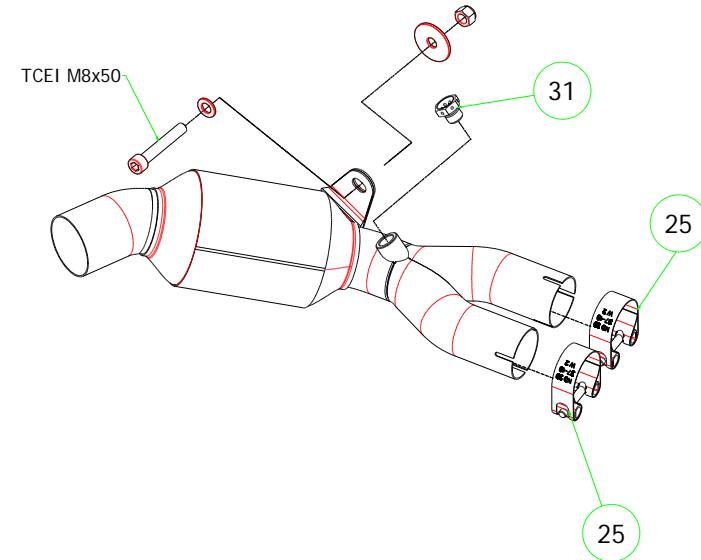

71422MI Collettori / Collectors

PARTI DI RICAMBIO / SPARE PARTS

ID	DESCRIZIONE / DESCRIPTION	71151PRI cod	71151RKI cod	71152PR cod	71152PRK cod	71651PRI cod	71651RKI cod	71389MI cod	71422MI cod
1	Fondello Posteriore / End Cap	5009511	5009626			5009510	5009625		
2	Fondello Posteriore Dx - Lat. / Right-lateral end cap								
3	Fondello Posteriore Sx-Sup. / Left-upper end cap								
4	Corpo Marmitta / Silencer Sleeve			5260437	5260437				
5	Corpo Marmitta "dx" / Right Silencer Sleeve								
6	Corpo Marmitta "sx" / Left Silencer Sleeve								
7	Materiale fonoassorbente / Sound-absorbant material	19007UN	19007UN	19007UN	19007UN	19007UN	19007UN		
8	Rivetto inox mm 4.8 / Stainless Steel 4.8 mm Rivet	3608011	3608011	3608011	3608011	3608011	3608011		
9A	Rivetto allum.mm.3.0 / Aluminium 3.0 mm Rivet	3608010	3608010	3608010	3608010	3608010	3608010		
9B	Rivetto allum.mm.3.0 nero / Black Aluminium 3.0 mm Rivet		3608016		3608016				
10A	Fascetta di Serraggio (Posteriore) / Strap For Rivets (Rear)	5495107	5495107	5495080	5495080	5495094	5495134		
10B	Fascetta di serraggio (Anteriore) / Strap For Rivets (Front)			5495079	5495079				
11	Fascetta di Sostegno / Silencer Clamp								
12	Guarnizione x Fascetta / Clamp Gasket								
13	Copri Fascetta / Stainless Steel Clamp Protection								
14	Staffa di Sostegno / Bracket	5846166	5846166	5846166	5846166	5846166	5846166		
15	Staffa sostegno "Dx" / Right Bracket								
16	Staffa sostegno "Sx" / Left Bracket								
17	Inserito Rapid Nut / Rapid nut insert								
18	Molla lunga gangio tondo / Long Spring With Round Hook								
19	Molla lunga gancio ad "U" / Long Spring With "U" Hook								
20	Molla corta gancio tondo / Short spring with roud hook								
21	Molla corta gancio ad "U" / Short Spring With "U" Hook								5281003
22	Targhetta Arrow / Arrow Plate	5855104	5855104	5855031	5855031	5855104	5855104		
23	Silenziatore Interno / Db Killer					5930096	5930097		
24	Seeger / Retain Clip					3640022	3640022		
25	Fascetta Stringitubo / Pipe Clamp	3080013	3080013	3080013	3080013	3080013	3080013	3080006	
26	Boccola / Bushing								5165465
27	Flangia / Flange								5510108
28	Protezione / Heat Shield								
29	Protezione Dx / Right heat shield								
30	Protezione Sx / Left heat shield								
31	Gommino Battuta Cavalletto / Rubber Kickstand Protection								
32	Guarnizione di tenuta / Gasket								
33	Tappo Sonda Lambda / Lambda Sensor Plug Bolt							5175005	5175005
34	Fondello carby / Carby cap		5704046		5704070		5704046		