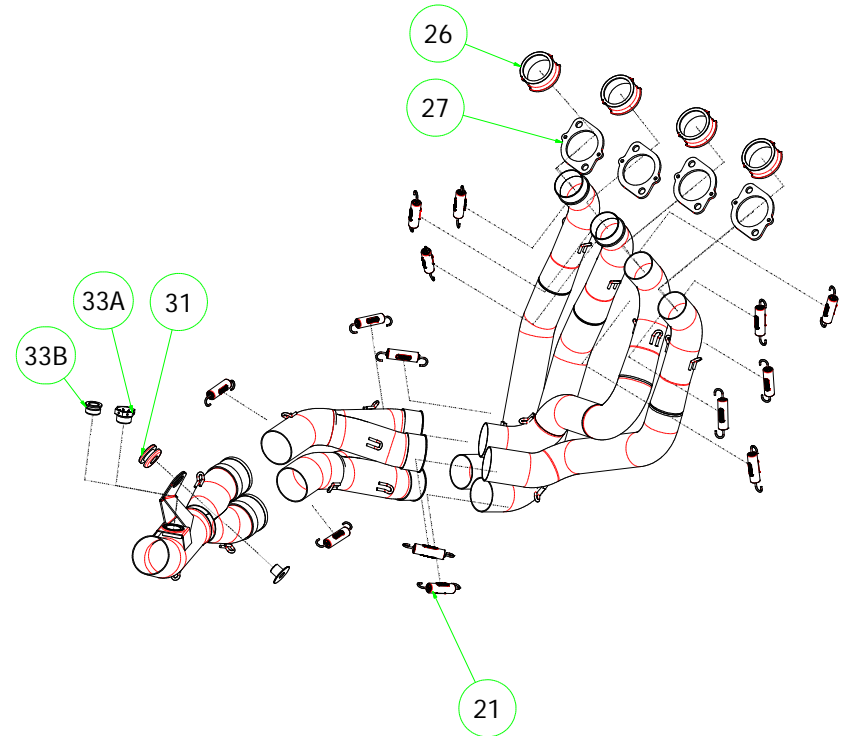

- 71147PR Racing Pro-Racing

- 71147PRK Racing Pro-Racing (Carby)

- 71379MI Mid Pipe Slip-On

PARTI DI RICAMBIO / SPARE PARTS

ID	DESCRIZIONE / DESCRIPTION	71727AO cod	71727MO cod	71727PO cod	71127AO cod	71127MO cod	71127PO cod	71147PR cod	71147PRK cod	71379MI cod	71380MI cod	71404MI cod
1	Fondello Posteriore / End Cap	5009471	5009471	5009471	5009488	5009488	5009488					
2	Fondello Posteriore Dx - Lat. / Right-lateral end cap											
3	Fondello Posteriore Sx-Sup. / Left-upper end cap											
4	Corpo Marmitta / Silencer Sleeve	5257128	5270122	5260371	5257128	5270122	5260371	5260423	5260423			
5	Corpo Marmitta "dx" / Right Silencer Sleeve											
6	Corpo Marmitta "sx" / Left Silencer Sleeve											
7	Materiale fonoassorbente / Sound-absorbant material	19003UN	19003UN	19003UN	19003UN	19003UN	19003UN	19007UN	19007UN			
8	Rivetto inox mm 4.8 / Stainless Steel 4.8 mm Rivet	3608011	3608011	3608011	3608011	3608011	3608011	3608011	3608011			
9A	Rivetto allum.mm.3.0 / Aluminium 3.0 mm Rivet	3608010	3608010	3608010	3608010	3608010	3608010	3608010	3608010			
9B	Rivetto allum.mm.3.0 nero / Black Aluminium 3.0 mm Rivet								3608016			
10A	Fascetta di Serraggio (Posteriore) / Strap For Rivets (Rear)	5495110	5495086	5495084	5495111	5495087	5495085	5495080	5495080			
10B	Fascetta di serraggio (Anteriore) / Strap For Rivets (Front)	5495110	5495086	5495084	5495111	5495087	5495085	5495079	5495079			
11	Fascetta di Sostegno / Silencer Clamp	5480106	5480107	5490034	5480106	5480107	5490034					
12	Guarnizione x Fascetta / Clamp Gasket	5630003	5630003		5630003	5630003						
13	Copri Fascetta / Stainless Steel Clamp Protection											
14	Staffa di Sostegno / Bracket											
15	Bussolotto filettato / Turned spacer	5165300	5165300	5165300	5165300	5165300	5165300					
16	Bussolotto non filettato / Spacer	5165299	5165299	5165299	5165299	5165299	5165299					
17	Inserito Rapid Nut / Rapid nut insert											
18	Molla lunga gangio tondo / Long Spring With Round Hook											
19	Molla lunga gancio ad "U" / Long Spring With "U" Hook											
20	Molla corta gancio tondo / Short spring with roud hook											
21	Molla corta gancio ad "U" / Short Spring With "U" Hook	3416020	3416020	3416020	3416020	3416020	3416020	3416020	3416020		5281003	5281003
22	Targhetta Arrow / Arrow Plate	5855104	5855104	5855104	5855104	5855104	5855104	5855031	5855031			
23	Silenziatore Interno / Db Killer	5930080	5930080	5930080								
24	Seeger / Retain Clip	3640022	3640022	3640022								
25	Fascetta Stringitubo / Pipe Clamp											
26	Boccola / Bushing										5165345	5165345
27	Flangia / Flange										5510066	5510066
28	Protezione / Heat Shield											
29	Protezione Dx / Right heat shield											
30	Protezione Sx / Left heat shield											
31	Gommino Silent Block / Silent Block										3240039	3240039
32	Guarnizione di tenuta / Gasket											
33A	Tappo Sonda Lambda / Lambda Sensor Plug Bolt									5175001	5175001	5175001
33B	Riduzione sonda lambda / Lambda Sensor Boss									5175004	5175004	5175004
34	Fondello carby / Carby cap							5704070				