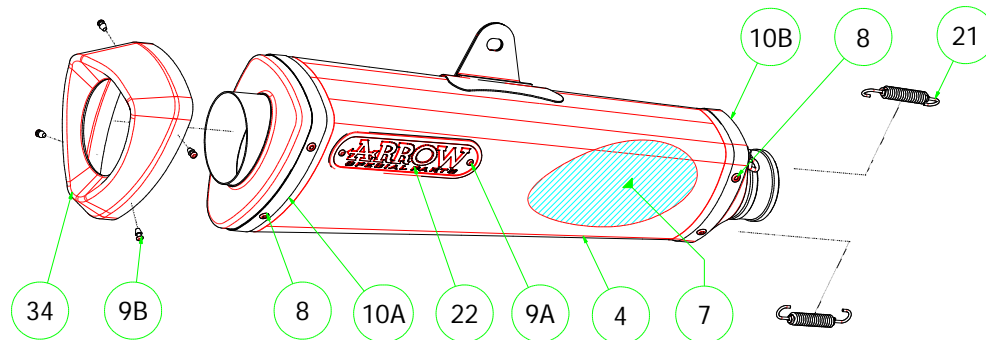

- 71147PR Racing Pro-Racing

- 71147PRK Racing Pro-Racing (Carby)

- 71379MI Mid Pipe Slip-On

PARTI DI RICAMBIO / SPARE PARTS

ID	DESCRIZIONE / DESCRIPTION	71727AO cod	71727MO cod	71727PO cod	71127AO cod	71127MO cod	71127PO cod	71147PR cod	71147PRK cod	71379MI cod	71380MI cod	71404MI cod
1	Fondello Posteriore / End Cap	5009471	5009471	5009471	5009488	5009488	5009488					
2	Fondello Posteriore Dx - Lat. / Right-lateral end cap											
3	Fondello Posteriore Sx-Sup. / Left-upper end cap											
4	Corpo Marmitta / Silencer Sleeve	5257128	5270122	5260371	5257128	5270122	5260371	5260423	5260423			
5	Corpo Marmitta "dx" / Right Silencer Sleeve											
6	Corpo Marmitta "sx" / Left Silencer Sleeve											
7	Materiale fonoassorbente / Sound-absorbant material	19003UN	19003UN	19003UN	19003UN	19003UN	19003UN	19007UN	19007UN			
8	Rivetto inox mm 4.8 / Stainless Steel 4.8 mm Rivet	3608011	3608011	3608011	3608011	3608011	3608011	3608011	3608011			
9A	Rivetto allum.mm.3.0 / Aluminium 3.0 mm Rivet	3608010	3608010	3608010	3608010	3608010	3608010	3608010	3608010			
9B	Rivetto allum.mm.3.0 nero / Black Aluminium 3.0 mm Rivet								3608016			
10A	Fascetta di Serraggio (Posteriore) / Strap For Rivets (Rear)	5495110	5495086	5495084	5495111	5495087	5495085	5495080	5495080			
10B	Fascetta di serraggio (Anteriore) / Strap For Rivets (Front)	5495110	5495086	5495084	5495111	5495087	5495085	5495079	5495079			
11	Fascetta di Sostegno / Silencer Clamp	5480106	5480107	5490034	5480106	5480107	5490034					
12	Guarnizione x Fascetta / Clamp Gasket	5630003	5630003		5630003	5630003						
13	Copri Fascetta / Stainless Steel Clamp Protection											
14	Staffa di Sostegno / Bracket											
15	Bussolotto filettato / Turned spacer	5165300	5165300	5165300	5165300	5165300	5165300					
16	Bussolotto non filettato / Spacer	5165299	5165299	5165299	5165299	5165299	5165299					
17	Inserito Rapid Nut / Rapid nut insert											
18	Molla lunga gangio tondo / Long Spring With Round Hook											
19	Molla lunga gancio ad "U" / Long Spring With "U" Hook											
20	Molla corta gancio tondo / Short spring with roud hook											
21	Molla corta gancio ad "U" / Short Spring With "U" Hook	3416020	3416020	3416020	3416020	3416020	3416020	3416020	3416020		5281003	5281003
22	Targhetta Arrow / Arrow Plate	5855104	5855104	5855104	5855104	5855104	5855104	5855031	5855031			
23	Silenziatore Interno / Db Killer	5930080	5930080	5930080								
24	Seeger / Retain Clip	3640022	3640022	3640022								
25	Fascetta Stringitubo / Pipe Clamp											
26	Boccola / Bushing										5165345	5165345
27	Flangia / Flange										5510066	5510066
28	Protezione / Heat Shield											
29	Protezione Dx / Right heat shield											
30	Protezione Sx / Left heat shield											
31	Gommino Silent Block / Silent Block										3240039	3240039
32	Guarnizione di tenuta / Gasket											
33A	Tappo Sonda Lambda / Lambda Sensor Plug Bolt									5175001	5175001	5175001
33B	Riduzione sonda lambda / Lambda Sensor Boss									5175004	5175004	5175004
34	Fondello carby / Carby cap							5704070				