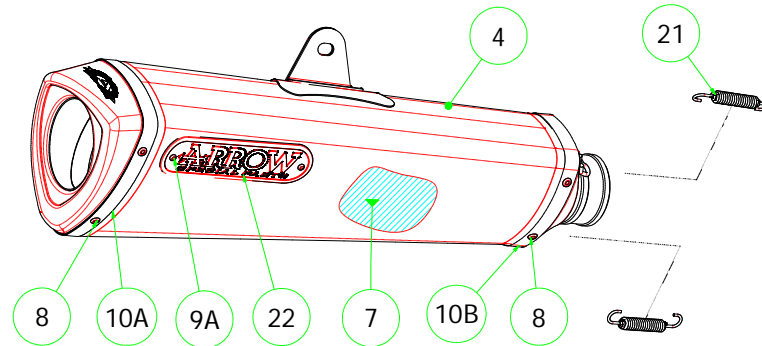

- 71147PR Racing Pro-Racing

- 71147PRK Racing Pro-Racing (Carby)

- 71379MI Mid Pipe Slip-On

PARTI DI RICAMBIO / SPARE PARTS

ID	DESCRIZIONE / DESCRIPTION	71727AO cod	71727MO cod	71727PO cod	71127AO cod	71127MO cod	71127PO cod	71147PR cod	71147PRK cod	71379MI cod	71380MI cod	71404MI cod
1	Fondello Posteriore / End Cap	5009471	5009471	5009471	5009488	5009488	5009488					
2	Fondello Posteriore Dx - Lat. / Right-lateral end cap											
3	Fondello Posteriore Sx-Sup. / Left-upper end cap											
4	Corpo Marmitta / Silencer Sleeve	5257128	5270122	5260371	5257128	5270122	5260371	5260423	5260423			
5	Corpo Marmitta "dx" / Right Silencer Sleeve											
6	Corpo Marmitta "sx" / Left Silencer Sleeve											
7	Materiale fonoassorbente / Sound-absorbant material	19003UN	19003UN	19003UN	19003UN	19003UN	19003UN	19007UN	19007UN			
8	Rivetto inox mm 4.8 / Stainless Steel 4.8 mm Rivet	3608011	3608011	3608011	3608011	3608011	3608011	3608011	3608011			
9A	Rivetto allum.mm.3.0 / Aluminium 3.0 mm Rivet	3608010	3608010	3608010	3608010	3608010	3608010	3608010	3608010			
9B	Rivetto allum.mm.3.0 nero / Black Aluminium 3.0 mm Rivet								3608016			
10A	Fascetta di Serraggio (Posteriore) / Strap For Rivets (Rear)	5495110	5495086	5495084	5495111	5495087	5495085	5495080	5495080			
10B	Fascetta di serraggio (Anteriore) / Strap For Rivets (Front)	5495110	5495086	5495084	5495111	5495087	5495085	5495079	5495079			
11	Fascetta di Sostegno / Silencer Clamp	5480106	5480107	5490034	5480106	5480107	5490034					
12	Guarnizione x Fascetta / Clamp Gasket	5630003	5630003		5630003	5630003						
13	Copri Fascetta / Stainless Steel Clamp Protection											
14	Staffa di Sostegno / Bracket											
15	Bussolotto filettato / Turned spacer	5165300	5165300	5165300	5165300	5165300	5165300					
16	Bussolotto non filettato / Spacer	5165299	5165299	5165299	5165299	5165299	5165299					
17	Inserito Rapid Nut / Rapid nut insert											
18	Molla lunga gangio tondo / Long Spring With Round Hook											
19	Molla lunga gancio ad "U" / Long Spring With "U" Hook											
20	Molla corta gancio tondo / Short spring with roud hook											
21	Molla corta gancio ad "U" / Short Spring With "U" Hook	3416020	3416020	3416020	3416020	3416020	3416020	3416020	3416020		5281003	5281003
22	Targhetta Arrow / Arrow Plate	5855104	5855104	5855104	5855104	5855104	5855104	5855031	5855031			
23	Silenziatore Interno / Db Killer	5930080	5930080	5930080								
24	Seeger / Retain Clip	3640022	3640022	3640022								
25	Fascetta Stringitubo / Pipe Clamp											
26	Boccola / Bushing										5165345	5165345
27	Flangia / Flange										5510066	5510066
28	Protezione / Heat Shield											
29	Protezione Dx / Right heat shield											
30	Protezione Sx / Left heat shield											
31	Gommino Silent Block / Silent Block										3240039	3240039
32	Guarnizione di tenuta / Gasket											
33A	Tappo Sonda Lambda / Lambda Sensor Plug Bolt									5175001	5175001	5175001
33B	Riduzione sonda lambda / Lambda Sensor Boss									5175004	5175004	5175004
34	Fondello carby / Carby cap							5704070				