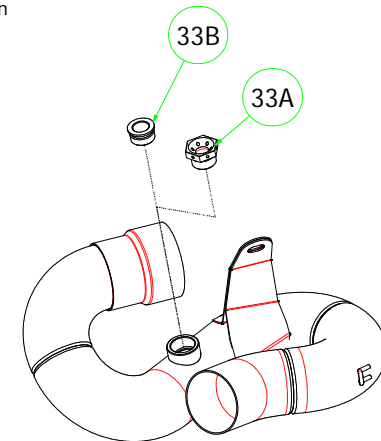

- 71147PR Racing Pro-Racing

- 71147PRK Racing Pro-Racing (Carby)

- 71379MI Mid Pipe Slip-On

PARTI DI RICAMBIO / SPARE PARTS

ID	DESCRIZIONE / DESCRIPTION	71727AO cod	71727MO cod	71727PO cod	71127AO cod	71127MO cod	71127PO cod	71147PR cod	71147PRK cod	71379MI cod	71380MI cod	71404MI cod
1	Fondello Posteriore / End Cap	5009471	5009471	5009471	5009488	5009488	5009488					
2	Fondello Posteriore Dx - Lat. / Right-lateral end cap											
3	Fondello Posteriore Sx-Sup. / Left-upper end cap											
4	Corpo Marmitta / Silencer Sleeve	5257128	5270122	5260371	5257128	5270122	5260371	5260423	5260423			
5	Corpo Marmitta "dx" / Right Silencer Sleeve											
6	Corpo Marmitta "sx" / Left Silencer Sleeve											
7	Materiale fonoassorbente / Sound-absorbant material	19003UN	19003UN	19003UN	19003UN	19003UN	19003UN	19007UN	19007UN			
8	Rivetto inox mm 4.8 / Stainless Steel 4.8 mm Rivet	3608011	3608011	3608011	3608011	3608011	3608011	3608011	3608011			
9A	Rivetto allum.mm.3.0 / Aluminium 3.0 mm Rivet	3608010	3608010	3608010	3608010	3608010	3608010	3608010	3608010			
9B	Rivetto allum.mm.3.0 nero / Black Aluminium 3.0 mm Rivet								3608016			
10A	Fascetta di Serraggio (Posteriore) / Strap For Rivets (Rear)	5495110	5495086	5495084	5495111	5495087	5495085	5495080	5495080			
10B	Fascetta di serraggio (Anteriore) / Strap For Rivets (Front)	5495110	5495086	5495084	5495111	5495087	5495085	5495079	5495079			
11	Fascetta di Sostegno / Silencer Clamp	5480106	5480107	5490034	5480106	5480107	5490034					
12	Guarnizione x Fascetta / Clamp Gasket	5630003	5630003		5630003	5630003						
13	Copri Fascetta / Stainless Steel Clamp Protection											
14	Staffa di Sostegno / Bracket											
15	Bussolotto filettato / Turned spacer	5165300	5165300	5165300	5165300	5165300	5165300					
16	Bussolotto non filettato / Spacer	5165299	5165299	5165299	5165299	5165299	5165299					
17	Inserito Rapid Nut / Rapid nut insert											
18	Molla lunga gangio tondo / Long Spring With Round Hook											
19	Molla lunga gancio ad "U" / Long Spring With "U" Hook											
20	Molla corta gancio tondo / Short spring with roud hook											
21	Molla corta gancio ad "U" / Short Spring With "U" Hook	3416020	3416020	3416020	3416020	3416020	3416020	3416020	3416020		5281003	5281003
22	Targhetta Arrow / Arrow Plate	5855104	5855104	5855104	5855104	5855104	5855104	5855031	5855031			
23	Silenziatore Interno / Db Killer	5930080	5930080	5930080								
24	Seeger / Retain Clip	3640022	3640022	3640022								
25	Fascetta Stringitubo / Pipe Clamp											
26	Boccola / Bushing										5165345	5165345
27	Flangia / Flange										5510066	5510066
28	Protezione / Heat Shield											
29	Protezione Dx / Right heat shield											
30	Protezione Sx / Left heat shield											
31	Gommino Silent Block / Silent Block										3240039	3240039
32	Guarnizione di tenuta / Gasket											
33A	Tappo Sonda Lambda / Lambda Sensor Plug Bolt									5175001	5175001	5175001
33B	Riduzione sonda lambda / Lambda Sensor Boss									5175004	5175004	5175004
34	Fondello carby / Carby cap							5704070				