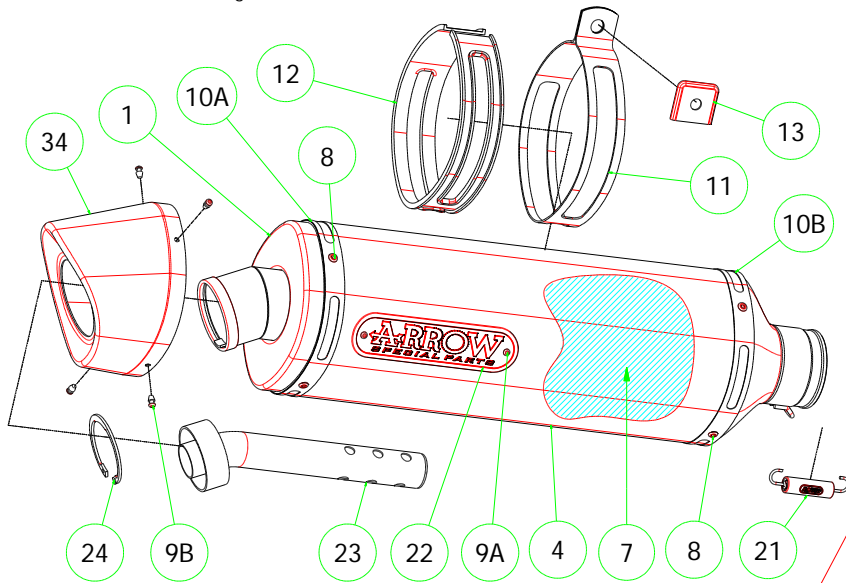

Honda CBR 250 R '2011

71779PK Homologated Titanium-Carbon
71779MK Homologated Carbon-Carbon