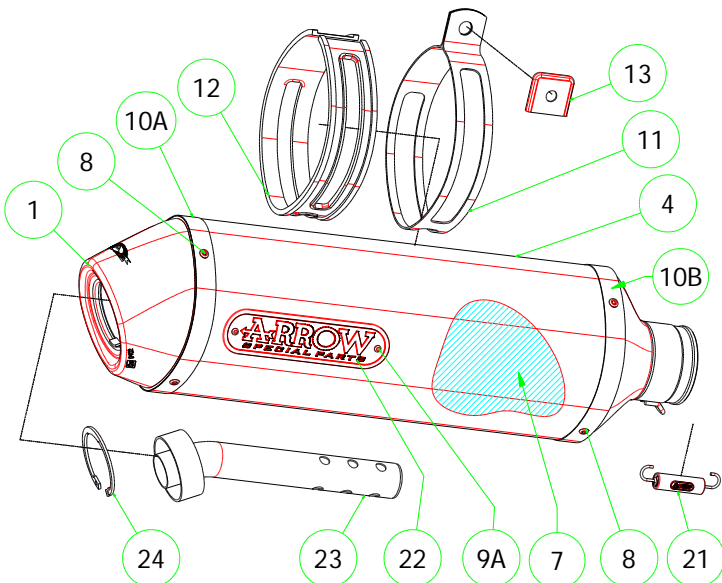

PARTI DI RICAMBIO / SPARE PARTS

ID	DESCRIZIONE / DESCRIPTION	71779AO cod	71779AON cod	71779MK cod	71779PK cod	71447MI cod	71448MI cod	11010KZ cod
1	Fondello Posteriore / End Cap	5009675	5009675	5009460	5009460			
2	Fondello Posteriore Dx - Lat. / Right-lateral end cap							
3	Fondello Posteriore Sx-Sup. / Left-upper end cap							
4	Corpo Marmitta / Silencer Sleeve	5257088	5257160	5270109	5260130			
5	Corpo Marmitta "dx" / Right Silencer Sleeve							
6	Corpo Marmitta "sx" / Left Silencer Sleeve							
7	Materiale fonoassorbente / Sound-absorbant material	19003UN	19003UN	19003UN	19003UN			
8	Rivetto inox mm 4.8 / Stainless Steel 4.8 mm Rivet	3608011	3608011	3608011	3608011			
9A	Rivetto allum.mm.3.0 / Aluminium 3.0 mm Rivet	3608010	3608010	3608010	3608010			
9B	Rivetto allum.mm.3.0 nero / Black Aluminium 3.0 mm Rivet			3608016	3608016			
10A	Fascetta di Serraggio (Posteriore) / Strap For Rivets (Rear)	5495058	5495058	5495227	5495105			
10B	Fascetta di serraggio (Anteriore) / Strap For Rivets (Front)	5495058	5495058	5495067	5495055			
11	Fascetta di Sostegno / Silencer Clamp	5480067	5480067	5480047	5490007			
12	Guarnizione x Fascetta / Clamp Gasket	5630003	5630003	5630003				
13	Copri Fascetta / Stainless Steel Clamp Protection	5480004	5480004	5480004				
14	Staffa di Sostegno / Bracket							
15	Bussolotto filettato / Turned spacer							
16	Bussolotto non filettato / Spacer							
17	Inserto Rapid Nut / Rapid nut insert							
18	Molla lunga gangio tondo / Long Spring With Round Hook							
19	Molla lunga gancio ad "U" / Long Spring With "U" Hook							
20	Molla corta gancio tondo / Short spring with roud hook							
21	Molla corta gancio ad "U" / Short Spring With "U" Hook	5281003	5281003	5281003	5281003			
22	Targhetta Arrow / Arrow Plate	5855031	5855109	5855031	5855031			3882359
23	Silenziatore Interno / Db Killer	5930152	5930152	5930152	5930152			
24	Seeger / Retain Clip	3640022	3640022	3640022	3640022			
25	Fascetta Stringitubo / Pipe Clamp					3080002		
26	Boccola / Bushing							
27	Flangia / Flange							
28	Protezione / Heat Shield							
29	Protezione Dx / Right heat shield							
30	Protezione Sx / Left heat shield							
31	Gommino Battuta Cavalletto / Rubber Kickstand Protection							
32	Guarnizione di tenuta / Gasket							
33A	Tappo Sonda Lambda / Lambda Sensor Plug Bolt							
33B	Riduzione sonda lambda / Lambda Sensor Boss							
34	Fondello carby / Carby cap			5704040	5704040			