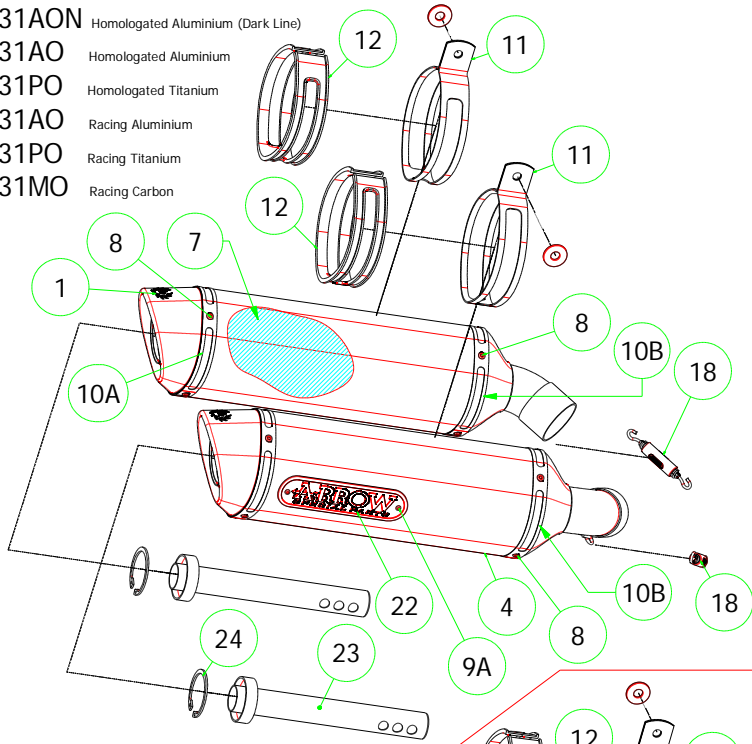

- 71131PK Racing Titanium-Carbon
- 71131MK Racing Carbon-Carbon
- 71731PK Homologated Titanium-Carbon

- 71416MI Collectors

- 11005KZ Kit Katalized

PARTI DI RICAMBIO / SPARE PARTS

ID	DESCRIZIONE / DESCRIPTION	71131AO cod	71131MK cod	71131MO cod	71131PK cod	71131PO cod	71731AO cod	71731AON cod	71731PK cod	71731PO cod	71416MI cod
1	Fondello Posteriore / End Cap	5009508	5009446	5009508	5009446	5009508	5009604	5009604	5009446	5009604	
2	Fondello Posteriore Sx. / Left end cap										
3	Fondello Posteriore Dx./ Right end cap										
4	Corpo Marmitta / Silencer Sleeve	5257043	5270113	5270113	5260254	5260254	5257043	5257158	5260254	5260254	
5	Corpo Marmitta Sup. / Upper Silencer Sleeve										
6	Corpo Marmitta Inf./ Lower Silencer Sleeve										
7	Materiale fonoassorbente / Sound-absorbant material	19003UN	19003UN	19003UN	19003UN	19003UN	19003UN	19003UN	19003UN	19003UN	
8	Rivetto inox mm 4.8 / Stainless Steel 4.8 mm Rivet	3608011	3608011	3608011	3608011	3608011	3608011	3608011	3608011	3608011	
9A	Rivetto allum.mm.3.0 / Aluminium 3.0 mm Rivet	3608010	3608010	3608010	3608010	3608010	3608010	3608010	3608010	3608010	
9B	Rivetto allum.mm.3.0 nero / Black Aluminium 3.0 mm Rivet		3608016		3608016				3608016		
10A	Fascetta di Serraggio (Posteriore) / Strap For Rivets (Rear)	5495062	5495101	5495101	5495083	5495083	5495064	5495064	5495149	5495060	
10B	Fascetta di serraggio (Anteriore) / Strap For Rivets (Front)	5495062	5495101	5495101	5495083	5495083	5495064	5495064	5495060	5495060	
11	Fascetta di Sostegno / Silencer Clamp	5480113	5480094	5480094	5490022	5490022	5480113	5480113	5490022	5490022	
12	Guarnizione x Fascetta / Clamp Gasket	5630003	5630003	5630003			5630003	5630003			
13	Copri Fascetta / Stainless Steel Clamp Protection										
14	Staffa di Sostegno / Bracket										5843122
15	Staffa sostegno "Sx" / Left Bracket										
16	Staffa sostegno "Dx" / Right Bracket										
17	Inserto Rapid Nut / Rapid nut insert										3245005
18	Molla lunga gancio tondo / Long Spring With Round Hook	5281001	5281001	5281001	5281001	5281001	5281001	5281001	5281001	5281001	
19	Molla lunga gancio ad "U" / Long Spring With "U" Hook										
20	Molla corta gancio tondo / Short spring with roud hook										
21	Molla corta gancio ad "U" / Short Spring With "U" Hook										5281003
22	Targhetta Arrow / Arrow Plate	5855031	5855031	5855031	5855031	5855031	5855031	5855109	5855031	5855031	
23	Silenziatore Interno / Db Killer	5930095	5930095	5930095	5930095	5930095	5930095	5930095	5930095	5930095	
24	Seeger / Retain Clip	3640025	3640025	3640025	3640025	3640025	3640025	3640025	3640025	3640025	
25	Fascetta Stringitubo / Pipe Clamp										
26	Boccola / Bushing										
27	Flangia / Flange										
28	Protezione / Heat Shield										
29	Protezione superiore / Upper heat shield										
30	Protezione inferiore / Lower heat shield										
31	Gommino Battuta Cavalletto / Rubber Kickstand Protection										
32	Guarnizione di tenuta / Gasket										
33	Tappo Sonda Lambda / Lambda Sensor Plug Bolt										5175001
34	Fondello carby / Carby cap		5704037		5704037				5704037		