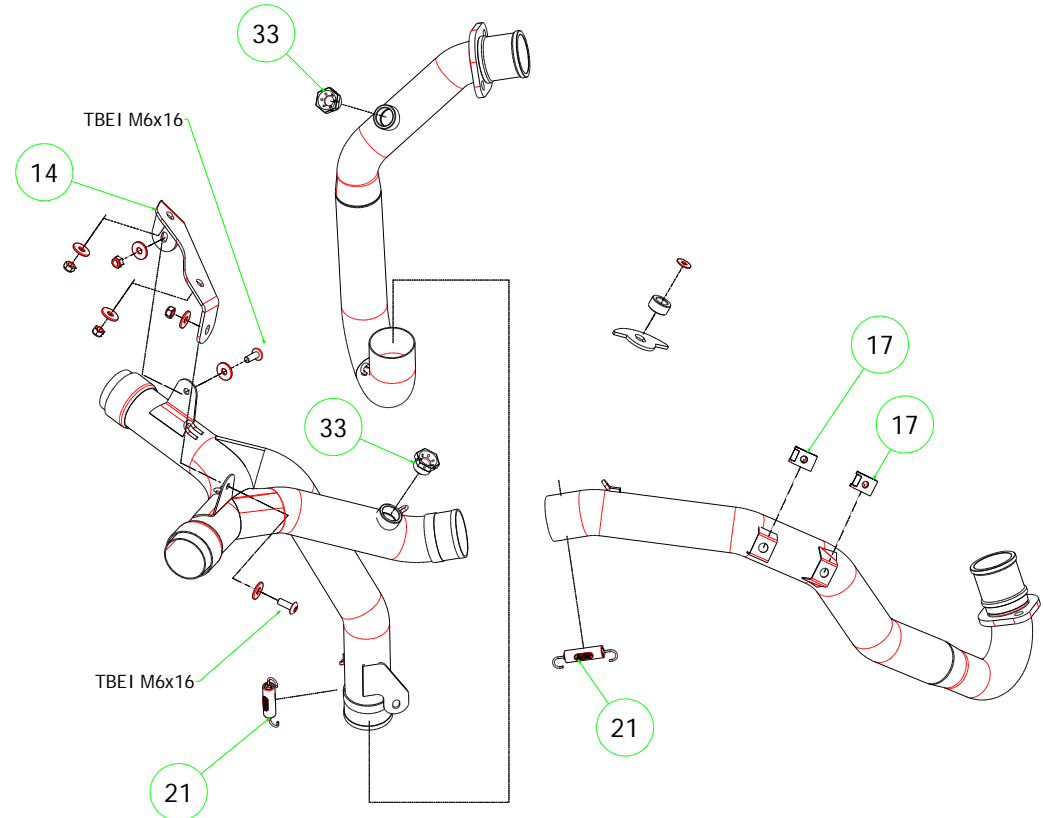

- 71131PK Racing Titanium-Carbon
- 71131MK Racing Carbon-Carbon
- 71731PK Homologated Titanium-Carbon

- 71416MI Collectors

- 11005KZ Kit Katalized

PARTI DI RICAMBIO / SPARE PARTS

ID	DESCRIZIONE / DESCRIPTION	71131AO cod	71131MK cod	71131MO cod	71131PK cod	71131PO cod	71731AO cod	71731AON cod	71731PK cod	71731PO cod	71416MI cod
1	Fondello Posteriore / End Cap	5009508	5009446	5009508	5009446	5009508	5009604	5009604	5009446	5009604	
2	Fondello Posteriore Sx. / Left end cap										
3	Fondello Posteriore Dx./ Right end cap										
4	Corpo Marmitta / Silencer Sleeve	5257043	5270113	5270113	5260254	5260254	5257043	5257158	5260254	5260254	
5	Corpo Marmitta Sup. / Upper Silencer Sleeve										
6	Corpo Marmitta Inf./ Lower Silencer Sleeve										
7	Materiale fonoassorbente / Sound-absorbant material	19003UN	19003UN	19003UN	19003UN	19003UN	19003UN	19003UN	19003UN	19003UN	
8	Rivetto inox mm 4.8 / Stainless Steel 4.8 mm Rivet	3608011	3608011	3608011	3608011	3608011	3608011	3608011	3608011	3608011	
9A	Rivetto allum.mm.3.0 / Aluminium 3.0 mm Rivet	3608010	3608010	3608010	3608010	3608010	3608010	3608010	3608010	3608010	
9B	Rivetto allum.mm.3.0 nero / Black Aluminium 3.0 mm Rivet		3608016		3608016				3608016		
10A	Fascetta di Serraggio (Posteriore) / Strap For Rivets (Rear)	5495062	5495101	5495101	5495083	5495083	5495064	5495064	5495149	5495060	
10B	Fascetta di serraggio (Anteriore) / Strap For Rivets (Front)	5495062	5495101	5495101	5495083	5495083	5495064	5495064	5495060	5495060	
11	Fascetta di Sostegno / Silencer Clamp	5480113	5480094	5480094	5490022	5490022	5480113	5480113	5490022	5490022	
12	Guarnizione x Fascetta / Clamp Gasket	5630003	5630003	5630003			5630003	5630003			
13	Copri Fascetta / Stainless Steel Clamp Protection										
14	Staffa di Sostegno / Bracket										5843122
15	Staffa sostegno "Sx" / Left Bracket										
16	Staffa sostegno "Dx" / Right Bracket										
17	Inserto Rapid Nut / Rapid nut insert										3245005
18	Molla lunga gancio tondo / Long Spring With Round Hook	5281001	5281001	5281001	5281001	5281001	5281001	5281001	5281001	5281001	
19	Molla lunga gancio ad "U" / Long Spring With "U" Hook										
20	Molla corta gancio tondo / Short spring with roud hook										
21	Molla corta gancio ad "U" / Short Spring With "U" Hook										5281003
22	Targhetta Arrow / Arrow Plate	5855031	5855031	5855031	5855031	5855031	5855031	5855109	5855031	5855031	
23	Silenziatore Interno / Db Killer	5930095	5930095	5930095	5930095	5930095	5930095	5930095	5930095	5930095	
24	Seeger / Retain Clip	3640025	3640025	3640025	3640025	3640025	3640025	3640025	3640025	3640025	
25	Fascetta Stringitubo / Pipe Clamp										
26	Boccola / Bushing										
27	Flangia / Flange										
28	Protezione / Heat Shield										
29	Protezione superiore / Upper heat shield										
30	Protezione inferiore / Lower heat shield										
31	Gommino Battuta Cavalletto / Rubber Kickstand Protection										
32	Guarnizione di tenuta / Gasket										
33	Tappo Sonda Lambda / Lambda Sensor Plug Bolt										5175001
34	Fondello carby / Carby cap		5704037		5704037				5704037		