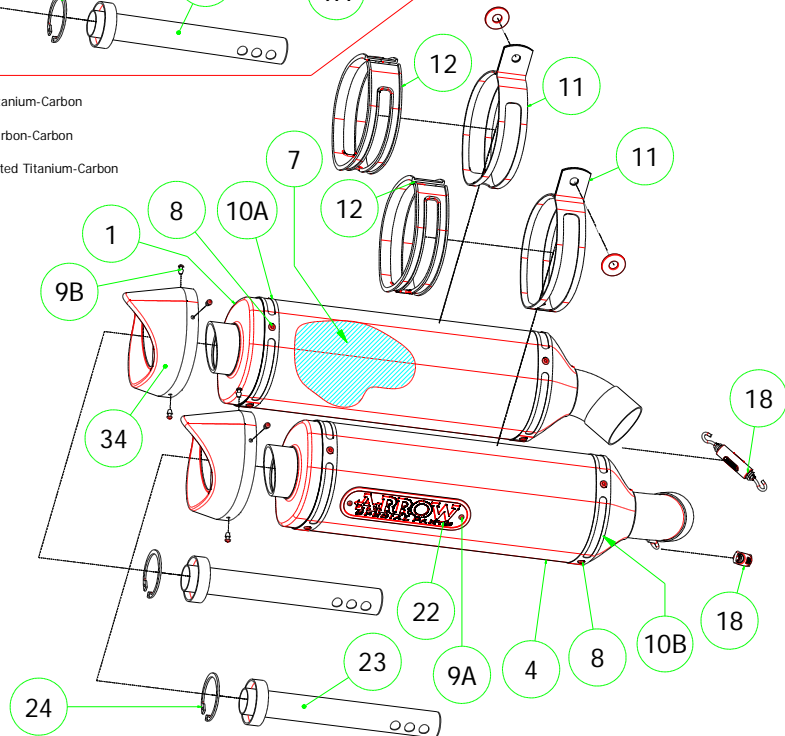

- 71131PK Racing Titanium-Carbon
- 71131MK Racing Carbon-Carbon
- 71731PK Homologated Titanium-Carbon

- 71416MI Collectors

- 11005KZ Kit Katalized

PARTI DI RICAMBIO / SPARE PARTS

ID	DESCRIZIONE / DESCRIPTION	71131AO cod	71131MK cod	71131MO cod	71131PK cod	71131PO cod	71731AO cod	71731AON cod	71731PK cod	71731PO cod	71416MI cod
1	Fondello Posteriore / End Cap	5009508	5009446	5009508	5009446	5009508	5009604	5009604	5009446	5009604	
2	Fondello Posteriore Sx. / Left end cap										
3	Fondello Posteriore Dx./ Right end cap										
4	Corpo Marmitta / Silencer Sleeve	5257043	5270113	5270113	5260254	5260254	5257043	5257158	5260254	5260254	
5	Corpo Marmitta Sup. / Upper Silencer Sleeve										
6	Corpo Marmitta Inf./ Lower Silencer Sleeve										
7	Materiale fonoassorbente / Sound-absorbant material	19003UN	19003UN	19003UN	19003UN	19003UN	19003UN	19003UN	19003UN	19003UN	
8	Rivetto inox mm 4.8 / Stainless Steel 4.8 mm Rivet	3608011	3608011	3608011	3608011	3608011	3608011	3608011	3608011	3608011	
9A	Rivetto allum.mm.3.0 / Aluminium 3.0 mm Rivet	3608010	3608010	3608010	3608010	3608010	3608010	3608010	3608010	3608010	
9B	Rivetto allum.mm.3.0 nero / Black Aluminium 3.0 mm Rivet		3608016		3608016				3608016		
10A	Fascetta di Serraggio (Posteriore) / Strap For Rivets (Rear)	5495062	5495101	5495101	5495083	5495083	5495064	5495064	5495149	5495060	
10B	Fascetta di serraggio (Anteriore) / Strap For Rivets (Front)	5495062	5495101	5495101	5495083	5495083	5495064	5495064	5495060	5495060	
11	Fascetta di Sostegno / Silencer Clamp	5480113	5480094	5480094	5490022	5490022	5480113	5480113	5490022	5490022	
12	Guarnizione x Fascetta / Clamp Gasket	5630003	5630003	5630003			5630003	5630003			
13	Copri Fascetta / Stainless Steel Clamp Protection										
14	Staffa di Sostegno / Bracket										5843122
15	Staffa sostegno "Sx" / Left Bracket										
16	Staffa sostegno "Dx" / Right Bracket										
17	Inserto Rapid Nut / Rapid nut insert										3245005
18	Molla lunga gancio tondo / Long Spring With Round Hook	5281001	5281001	5281001	5281001	5281001	5281001	5281001	5281001	5281001	
19	Molla lunga gancio ad "U" / Long Spring With "U" Hook										
20	Molla corta gancio tondo / Short spring with roud hook										
21	Molla corta gancio ad "U" / Short Spring With "U" Hook										5281003
22	Targhetta Arrow / Arrow Plate	5855031	5855031	5855031	5855031	5855031	5855031	5855109	5855031	5855031	
23	Silenziatore Interno / Db Killer	5930095	5930095	5930095	5930095	5930095	5930095	5930095	5930095	5930095	
24	Seeger / Retain Clip	3640025	3640025	3640025	3640025	3640025	3640025	3640025	3640025	3640025	
25	Fascetta Stringitubo / Pipe Clamp										
26	Boccola / Bushing										
27	Flangia / Flange										
28	Protezione / Heat Shield										
29	Protezione superiore / Upper heat shield										
30	Protezione inferiore / Lower heat shield										
31	Gommino Battuta Cavalletto / Rubber Kickstand Protection										
32	Guarnizione di tenuta / Gasket										
33	Tappo Sonda Lambda / Lambda Sensor Plug Bolt										5175001
34	Fondello carby / Carby cap		5704037		5704037				5704037		