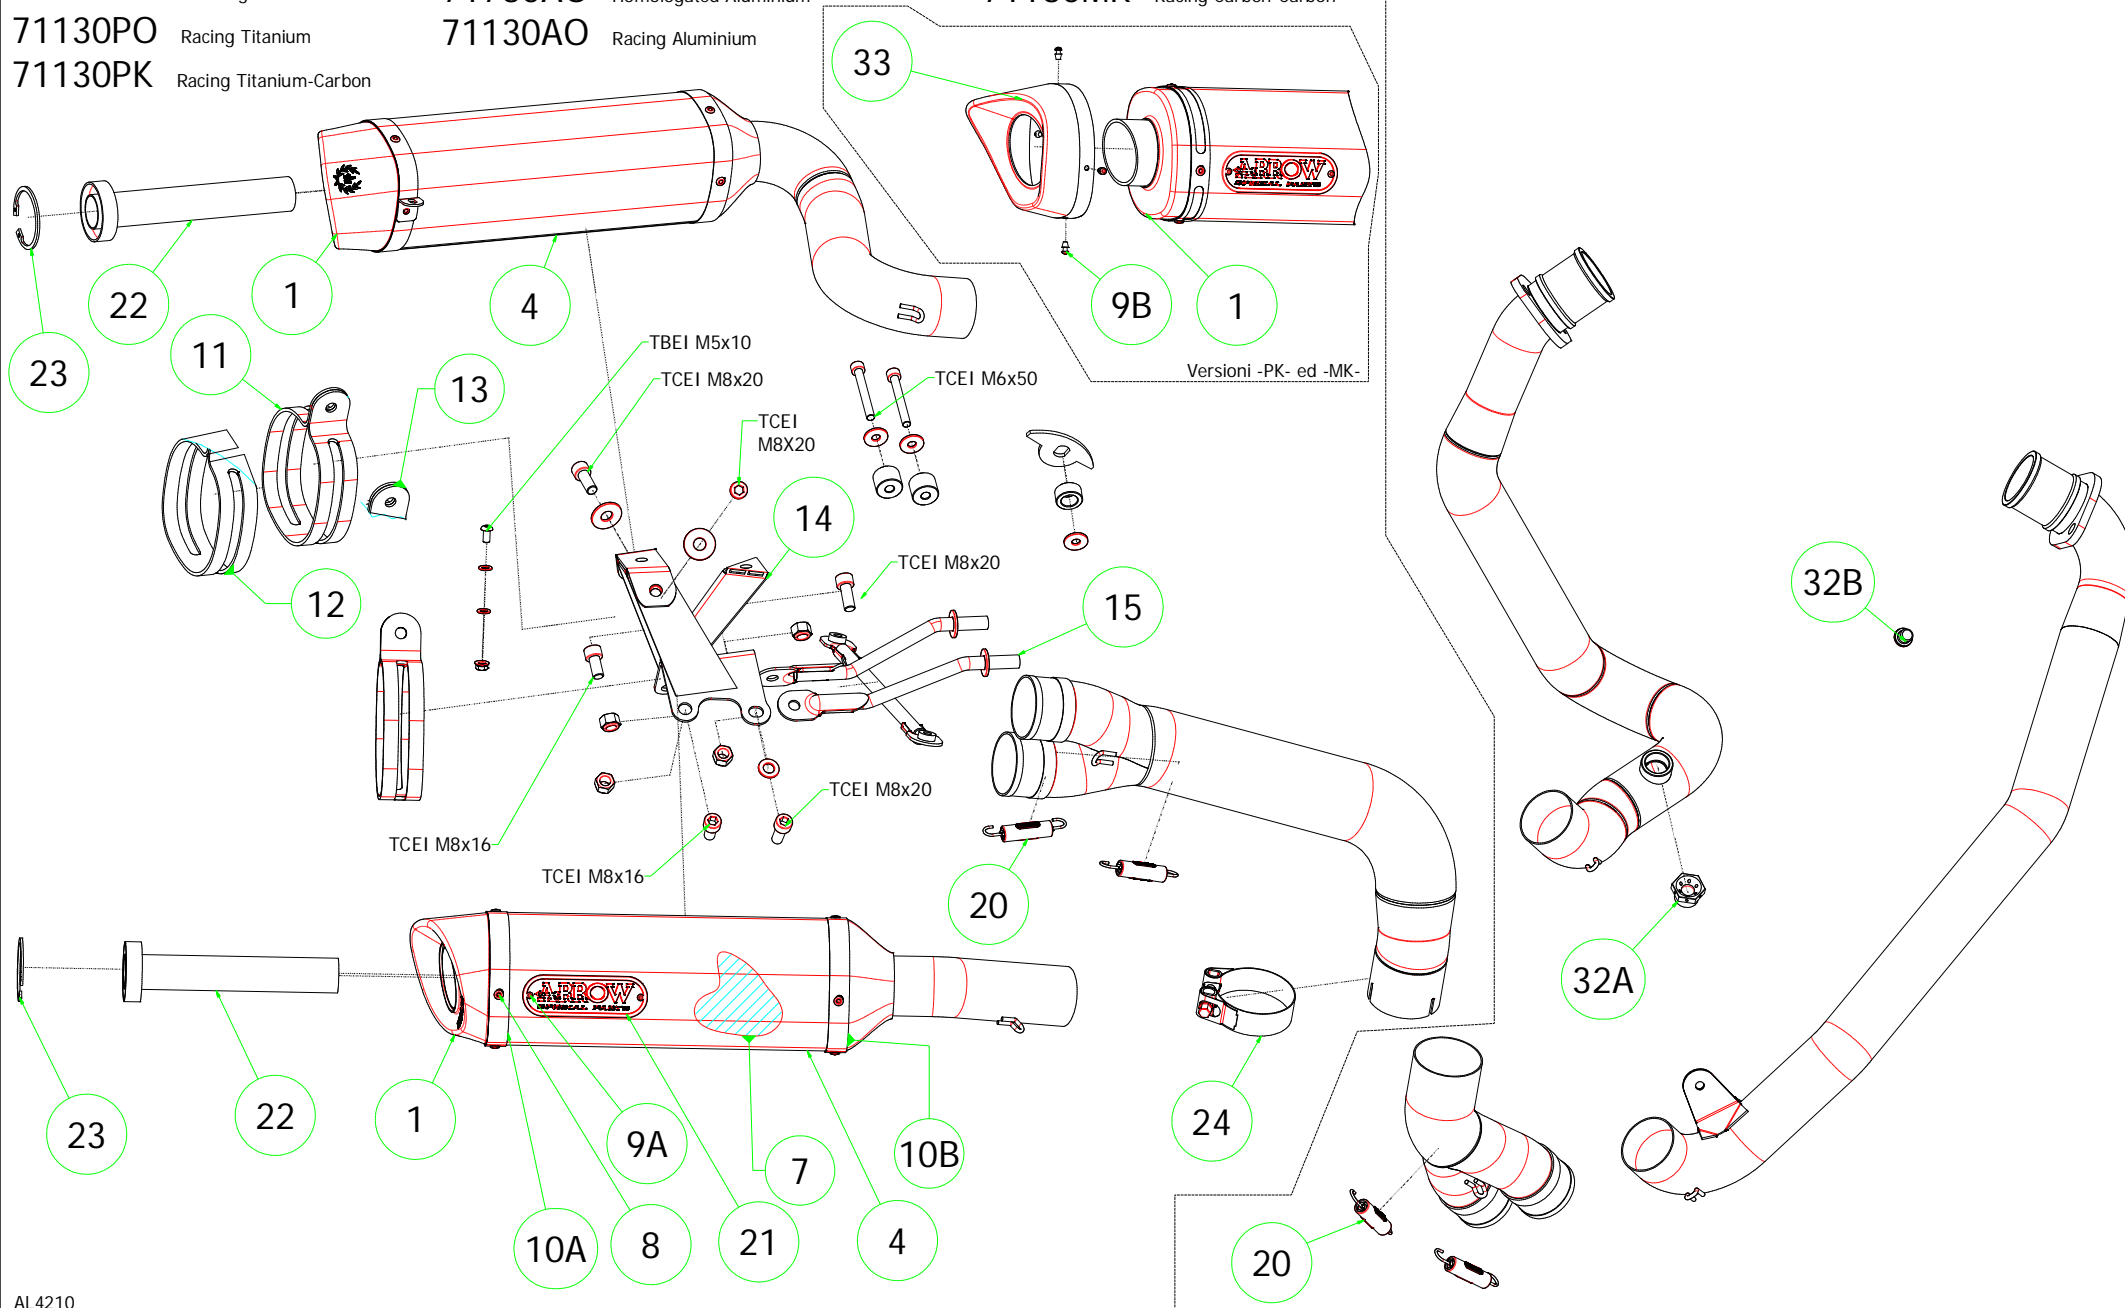

## PARTI DI RICAMBIO / SPARE PARTS

ID	DESCRIZIONE / DESCRIPTION	71730AO cod	71730AON cod	71730PK cod	71730PO cod	71130AO cod	71130MK cod	71130MO cod	71130PK cod	71130PO cod	71375MI cod
1	Fondello Posteriore / End Cap	5009445	5009445	5009446	5009445	5009355	5009447	5009355	5009447	5009355	
2	Fondello Posteriore Dx - Lat. / Right-lateral end cap										
3	Fondello Posteriore Sx-Sup. / Left-upper end cap										
4	Corpo Marmitta / Silencer Sleeve	5257082	5257163	5260332	5260332	5257082	5270111	5270111	5260332	5260332	
5	Corpo Marmitta "dx" / Right Silencer Sleeve										
6	Corpo Marmitta "sx" / Left Silencer Sleeve										
7	Materiale fonoassorbente / Sound-absorbant material	19003UN	19003UN	19003UN	19003UN	19003UN	19003UN	19003UN	19003UN	19003UN	
8	Rivetto inox mm 4.8 / Stainless Steel 4.8 mm Rivet	3608011	3608011	3608011	3608011	3608011	3608011	3608011	3608011	3608011	
9A	Rivetto inox mm 3.0 / Stainless Steel 3.0 mm Rivet	3608010	3608010	3608010	3608010	3608010	3608010	3608010	3608010	3608010	
9B	Rivetto alluminio mm 3.0 nero / Black aluminium 3.0 mm Rivet			3608015			3608015		3608015		
10A	Fascetta di Serraggio (Posteriore) / Strap For Rivets (Rear)	5495064	5495064	5495060	5495060	5495062	5495081	5495081	5495083	5495083	
10B	Fascetta di serraggio (Anteriore) / Strap For Rivets (Front)	5495064	5495064	5495105	5495060	5495062	5495081	5495081	5495083	5495081	
11	Fascetta di Sostegno / Silencer Clamp	5480079	5480079	5490023	5490023	5480079	5480080	5480080	5490023	5490023	
12	Guarnizione x Fascetta / Clamp Gasket	5630003	5630003			5630003	5630003	5630003			
13	Copri Fascetta / Stainless Steel Clamp Protection	5480004	5480004			5480004	5480004	5480004			
14	Staffa di Sostegno / bracket	5030208	5030208	5030208	5030208	5030208	5030208	5030208	5030208	5030208	
15	Staffa di centraggio / Adjusting bracket	5030210	5030210	5030210	5030210	5030210	5030210	5030210	5030210	5030210	
16	Inserito Rapid Nut / Rapid nut insert										
17	Molla lunga gancio tondo / Long Spring With Round Hook										
18	Molla lunga gancio ad "U" / Long Spring With "U" Hook										
19	Molla corta gancio tondo / Short spring with roud hook										
20	Molla corta gancio ad "U" / Short Spring With "U" Hook	5281003	5281003	5281003	5281003	5281003	5281003	5281003	5281003	5281003	5281003
21	Targhetta Arrow / Arrow Plate	5855104	5855110	5855104	5855104	5855104	5855104	5855104	5855104	5855104	
22	Silenziatore Interno / Db Killer	5930039	5930039	5930039	5930039						
23	Seeger / Retain Clip	3640025	3640025	3640025	3640025						
24	Fascetta Stringitubo / Pipe Clamp	3080016	3080016	3080016	3080016						
25	Boccola / Bushing										
26	Flangia / Flange										
27	Protezione / Heat Shield										
28	Protezione Dx / Right heat shield										
29	Protezione Sx / Left heat shield										
30	Gommino Battuta Cavalletto / Rubber Kickstand Protection										
31	Guarnizione di tenuta / Gasket										
32A	Tappo Sonda Lambda / Lambda Sensor Plug Bolt										5175001
32B	Tappo controllo Co / Bolt for O2 Sensor plug										5175002
33	Fondello carby / Carby cap			5704037			5704037		5704037		