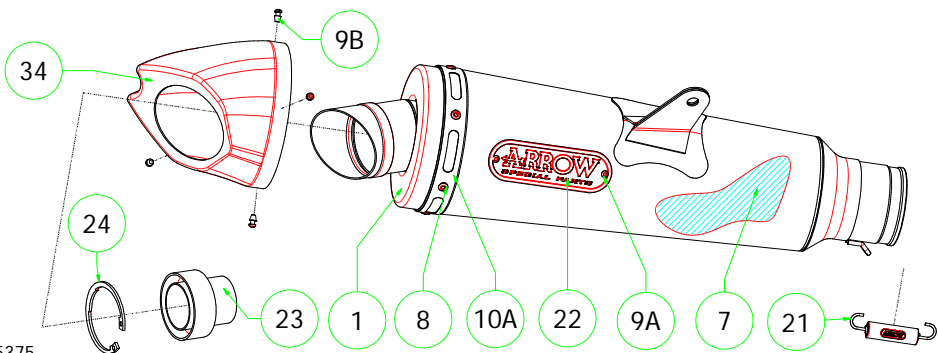

71161RKI Pro-Racing Nickrom

AL5375

71428MI
 Collettori (1 Silenziatore) / Collectors (1 Silencer)

71450MI
 Collettori (Kit Originale) / Collectors (Original Kit)

PARTI DI RICAMBIO / SPARE PARTS

ID	DESCRIZIONE / DESCRIPTION	71428MI cod	7450MI cod	71110PO cod	71110MO cod	71110AO cod	71110AON cod	71110PK cod	71110MK cod	71161RKI cod
1	Fondello Posteriore / End Cap			5009381	5009381	5009381	5009381	5009448	5009448	5009732
2	Fondello Posteriore Sup. / Upper end cap									
3	Fondello Posteriore Inf./ Lower end cap									
4	Corpo Marmitta / Silencer Sleeve			5260332	5270111	5257082	5257163	5260332	5270111	5254179
5	Corpo Marmitta Sup. / Upper Silencer Sleeve									
6	Corpo Marmitta Inf./ Lower Silencer Sleeve									
7	Materiale fonoassorbente / Sound-absorbant material			19003UN	19003UN	19003UN	19003UN	19003UN	19003UN	5690095
8	Rivetto inox mm 4.8 / Stainless Steel 4.8 mm Rivet			3608011	3608011	3608011	3608011	3608011	3608011	3608011
9A	Rivetto allum.mm.3.0 / Aluminium 3.0 mm Rivet			3608010	3608010	3608010	3608010	3608010	3608010	3608010
9B	Rivetto allum.mm.3.0 nero / Black Aluminium 3.0 mm Rivet							3608016	3608016	3608016
10A	Fascetta di Serraggio Sup./ Upper Strap For Rivets			5495083	5495101	5495062	5495062	5495083	5495101	5495094
10B	Fascetta di Serraggio Inf./ Lower Strap For Rivets			5495083	5495101	5495062	5495062	5495083	5495101	
11	Fascetta di Sostegno / Silencer Clamp			5490022	5480094	5480113	5480113	5490022	5480094	
12	Guarnizione x Fascetta / Clamp Gasket				5630003	5630003	5630003		5630003	
13	Copri Fascetta / Stainless Steel Clamp Protection				5480004	5480004	5480004		5480004	
14	Staffa di Sostegno / Bracket	5843156								
15	Staffa sostegno centrale / Middle bracket									
16	Staffa sostegno "Sx" / Left Bracket									
17	Inserto Rapid Nut / Rapid nut insert									
18	Molla lunga gangio tondo / Long Spring With Round Hook									
19	Molla lunga gancio ad "U" / Long Spring With "U" Hook									
20	Molla corta gancio tondo / Short spring with roud hook									
21	Molla corta gancio ad "U" / Short Spring With "U" Hook	5281003	5281003	5281003	5281003	5281003	5281003	5281003	5281003	5281003
22	Targhetta Arrow / Arrow Plate			5855104	5855104	5855104	5855110	5855104	5855104	5855104
23	Silenziatore Interno / Db Killer			5930054	5930054	5930054	5930054	5930054	5930054	5930135
24	Seeger / Retain Clip			3640022	3640022	3640022	3640022	3640022	3640022	3640022
25	Fascetta Stringitubo / Pipe Clamp									
26	Boccola / Bushing									
27	Flangia / Flange									
28	Protezione / Heat Shield									
29	Protezione superiore / Upper heat shield									
30	Protezione inferiore / Lower heat shield									
31	Gommino Battuta Cavalletto / Rubber Kickstand Protection									
32	Guarnizione di tenuta / Gasket									
33	Tappo Sonda Lambda / Lambda Sensor Plug Bolt	5175001								
34	Fondello carby / Carby cap							5704031	5704031	5704085