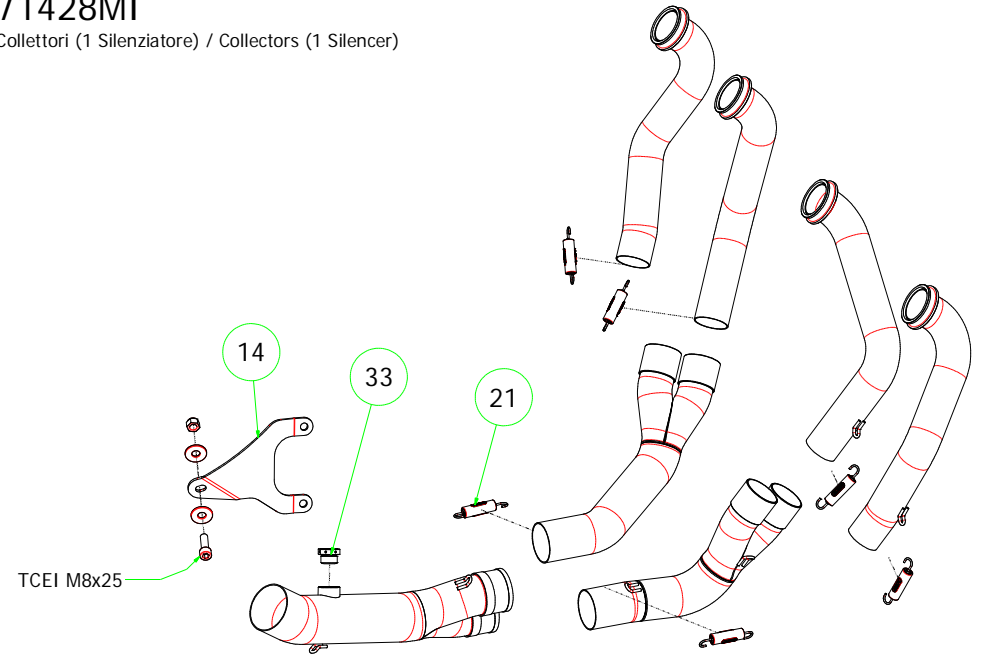

71161RKI Pro-Racing Nickrom

AL5375

71428MI
 Collettori (1 Silenziatore) / Collectors (1 Silencer)

71450MI
 Collettori (Kit Originale) / Collectors (Original Kit)

PARTI DI RICAMBIO / SPARE PARTS

ID	DESCRIZIONE / DESCRIPTION	71428MI cod	7450MI cod	71110PO cod	71110MO cod	71110AO cod	71110AON cod	71110PK cod	71110MK cod	71161RKI cod
1	Fondello Posteriore / End Cap			5009381	5009381	5009381	5009381	5009448	5009448	5009732
2	Fondello Posteriore Sup. / Upper end cap									
3	Fondello Posteriore Inf./ Lower end cap									
4	Corpo Marmitta / Silencer Sleeve			5260332	5270111	5257082	5257163	5260332	5270111	5254179
5	Corpo Marmitta Sup. / Upper Silencer Sleeve									
6	Corpo Marmitta Inf./ Lower Silencer Sleeve									
7	Materiale fonoassorbente / Sound-absorbant material			19003UN	19003UN	19003UN	19003UN	19003UN	19003UN	5690095
8	Rivetto inox mm 4.8 / Stainless Steel 4.8 mm Rivet			3608011	3608011	3608011	3608011	3608011	3608011	3608011
9A	Rivetto allum.mm.3.0 / Aluminium 3.0 mm Rivet			3608010	3608010	3608010	3608010	3608010	3608010	3608010
9B	Rivetto allum.mm.3.0 nero / Black Aluminium 3.0 mm Rivet							3608016	3608016	3608016
10A	Fascetta di Serraggio Sup./ Upper Strap For Rivets			5495083	5495101	5495062	5495062	5495083	5495101	5495094
10B	Fascetta di Serraggio Inf./ Lower Strap For Rivets			5495083	5495101	5495062	5495062	5495083	5495101	
11	Fascetta di Sostegno / Silencer Clamp			5490022	5480094	5480113	5480113	5490022	5480094	
12	Guarnizione x Fascetta / Clamp Gasket				5630003	5630003	5630003		5630003	
13	Copri Fascetta / Stainless Steel Clamp Protection				5480004	5480004	5480004		5480004	
14	Staffa di Sostegno / Bracket	5843156								
15	Staffa sostegno centrale / Middle bracket									
16	Staffa sostegno "Sx" / Left Bracket									
17	Inserto Rapid Nut / Rapid nut insert									
18	Molla lunga gangio tondo / Long Spring With Round Hook									
19	Molla lunga gancio ad "U" / Long Spring With "U" Hook									
20	Molla corta gancio tondo / Short spring with roud hook									
21	Molla corta gancio ad "U" / Short Spring With "U" Hook	5281003	5281003	5281003	5281003	5281003	5281003	5281003	5281003	5281003
22	Targhetta Arrow / Arrow Plate			5855104	5855104	5855104	5855110	5855104	5855104	5855104
23	Silenziatore Interno / Db Killer			5930054	5930054	5930054	5930054	5930054	5930054	5930135
24	Seeger / Retain Clip			3640022	3640022	3640022	3640022	3640022	3640022	3640022
25	Fascetta Stringitubo / Pipe Clamp									
26	Boccola / Bushing									
27	Flangia / Flange									
28	Protezione / Heat Shield									
29	Protezione superiore / Upper heat shield									
30	Protezione inferiore / Lower heat shield									
31	Gommino Battuta Cavalletto / Rubber Kickstand Protection									
32	Guarnizione di tenuta / Gasket									
33	Tappo Sonda Lambda / Lambda Sensor Plug Bolt	5175001								
34	Fondello carby / Carby cap							5704031	5704031	5704085