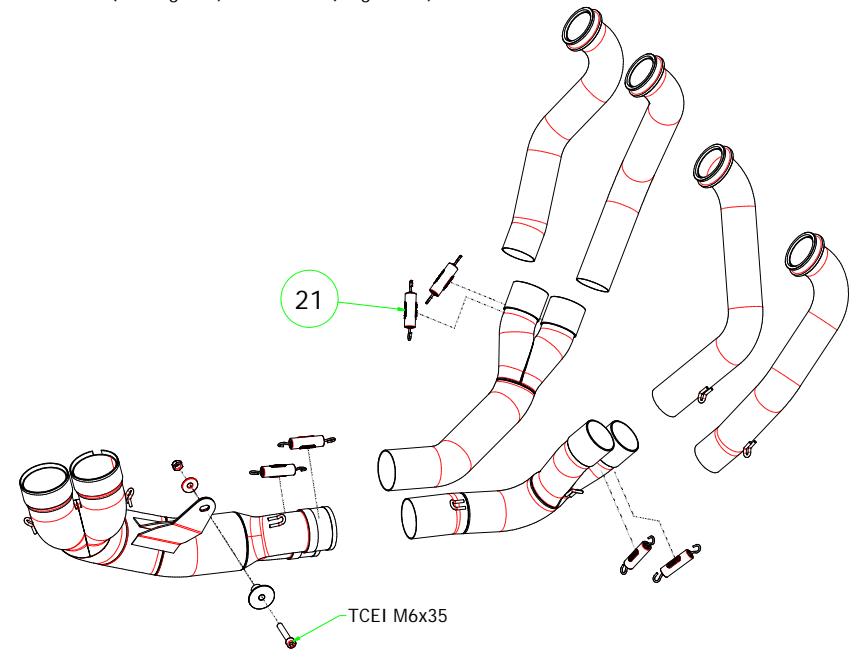

71161RKI Pro-Racing Nickrom

AL5375

71428MI
 Collettori (1 Silenziatore) / Collectors (1 Silencer)

71450MI
 Collettori (Kit Originale) / Collectors (Original Kit)

PARTI DI RICAMBIO / SPARE PARTS

ID	DESCRIZIONE / DESCRIPTION	71428MI cod	7450MI cod	71110PO cod	71110MO cod	71110AO cod	71110AON cod	71110PK cod	71110MK cod	71161RKI cod
1	Fondello Posteriore / End Cap			5009381	5009381	5009381	5009381	5009448	5009448	5009732
2	Fondello Posteriore Sup. / Upper end cap									
3	Fondello Posteriore Inf./ Lower end cap									
4	Corpo Marmitta / Silencer Sleeve			5260332	5270111	5257082	5257163	5260332	5270111	5254179
5	Corpo Marmitta Sup. / Upper Silencer Sleeve									
6	Corpo Marmitta Inf./ Lower Silencer Sleeve									
7	Materiale fonoassorbente / Sound-absorbant material			19003UN	19003UN	19003UN	19003UN	19003UN	19003UN	5690095
8	Rivetto inox mm 4.8 / Stainless Steel 4.8 mm Rivet			3608011	3608011	3608011	3608011	3608011	3608011	3608011
9A	Rivetto allum.mm.3.0 / Aluminium 3.0 mm Rivet			3608010	3608010	3608010	3608010	3608010	3608010	3608010
9B	Rivetto allum.mm.3.0 nero / Black Aluminium 3.0 mm Rivet							3608016	3608016	3608016
10A	Fascetta di Serraggio Sup./ Upper Strap For Rivets			5495083	5495101	5495062	5495062	5495083	5495101	5495094
10B	Fascetta di Serraggio Inf./ Lower Strap For Rivets			5495083	5495101	5495062	5495062	5495083	5495101	
11	Fascetta di Sostegno / Silencer Clamp			5490022	5480094	5480113	5480113	5490022	5480094	
12	Guarnizione x Fascetta / Clamp Gasket				5630003	5630003	5630003		5630003	
13	Copri Fascetta / Stainless Steel Clamp Protection				5480004	5480004	5480004		5480004	
14	Staffa di Sostegno / Bracket	5843156								
15	Staffa sostegno centrale / Middle bracket									
16	Staffa sostegno "Sx" / Left Bracket									
17	Inserto Rapid Nut / Rapid nut insert									
18	Molla lunga gangio tondo / Long Spring With Round Hook									
19	Molla lunga gancio ad "U" / Long Spring With "U" Hook									
20	Molla corta gancio tondo / Short spring with roud hook									
21	Molla corta gancio ad "U" / Short Spring With "U" Hook	5281003	5281003	5281003	5281003	5281003	5281003	5281003	5281003	5281003
22	Targhetta Arrow / Arrow Plate			5855104	5855104	5855104	5855110	5855104	5855104	5855104
23	Silenziatore Interno / Db Killer			5930054	5930054	5930054	5930054	5930054	5930054	5930135
24	Seeger / Retain Clip			3640022	3640022	3640022	3640022	3640022	3640022	3640022
25	Fascetta Stringitubo / Pipe Clamp									
26	Boccola / Bushing									
27	Flangia / Flange									
28	Protezione / Heat Shield									
29	Protezione superiore / Upper heat shield									
30	Protezione inferiore / Lower heat shield									
31	Gommino Battuta Cavalletto / Rubber Kickstand Protection									
32	Guarnizione di tenuta / Gasket									
33	Tappo Sonda Lambda / Lambda Sensor Plug Bolt	5175001								
34	Fondello carby / Carby cap							5704031	5704031	5704085