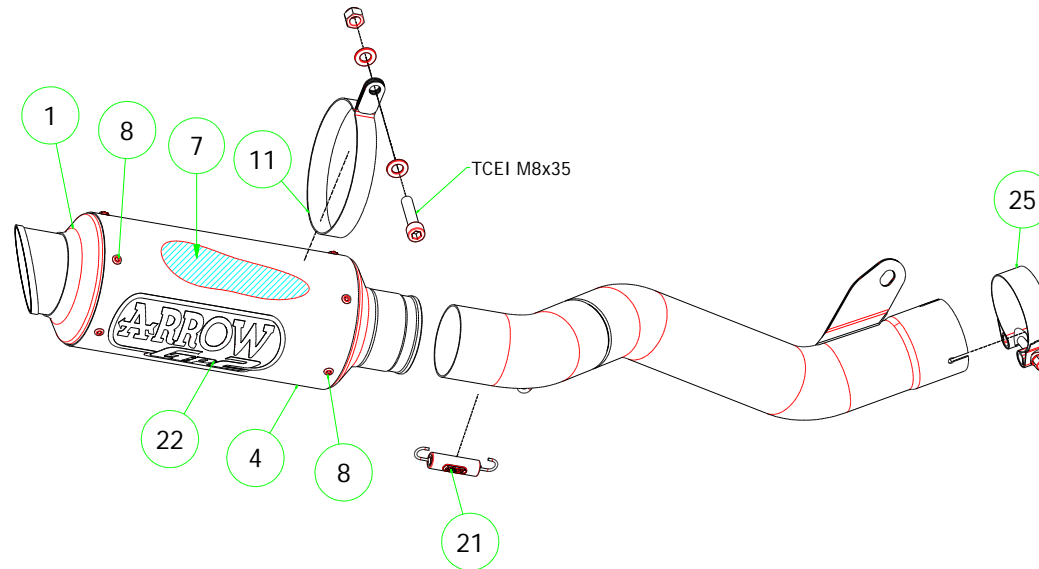

# Kawasaki ZX-10 R '08-10 "Linea GP2"

71004GP GP2 Racing

## PARTI DI RICAMBIO / SPARE PARTS

ID	DESCRIZIONE / DESCRIPTION	71004GP cod
1	Fondello Posteriore / End Cap	5009701
2	Fondello Posteriore Dx - Lat. / Right-lateral end cap	
3	Fondello Posteriore Sx-Sup. / Left-upper end cap	
4	Corpo Marmitta / Silencer Sleeve	5260552
5	Corpo Marmitta "dx" / Right Silencer Sleeve	
6	Corpo Marmitta "sx" / Left Silencer Sleeve	
7	Materiale fonoassorbente / Sound-absorbant material	19003UN
8	Rivetto inox mm 4.8 / Stainless Steel 4.8 mm Rivet	3608011
9	Rivetto alluminio mm 3.0 / Aluminium 3.0 mm Rivet	
10	Fascetta di Serraggio / Strap For Rivets	
11	Fascetta di Sostegno / Silencer Clamp	5480120
12	Guarnizione x Fascetta / Clamp Gasket	
13	Copri Fascetta / Stainless Steel Clamp Protection	
14	Staffa di Sostegno / Bracket	
15	Bussolotto filettato / Turned spacer	
16	Bussolotto non filettato / Spacer	
17	Inserto Rapid Nut / Rapid nut insert	
18	Molla lunga gangio tondo / Long Spring With Round Hook	
19	Molla lunga gancio ad "U" / Long Spring With "U" Hook	
20	Molla corta gancio tondo / Short spring with roud hook	
21	Molla corta gancio ad "U" / Short Spring With "U" Hook	5281003
22	Targhetta Arrow / Arrow Plate	3882484
23	Silenziatore Interno / Db Killer	
24	Seeger / Retain Clip	
25	Fascetta Stringitubo / Pipe Clamp	3080016
26	Boccola / Bushing	
27	Flangia / Flange	
28	Protezione / Heat Shield	
29	Protezione Dx / Right heat shield	
30	Protezione Sx / Left heat shield	
31	Gommino Battuta Cavalletto / Rubber Kickstand Protection	
32	Guarnizione di tenuta / Gasket	
33	Tappo Sonda Lambda / Lambda Sensor Plug Bolt	
34	Fondello carby / Carby cap	