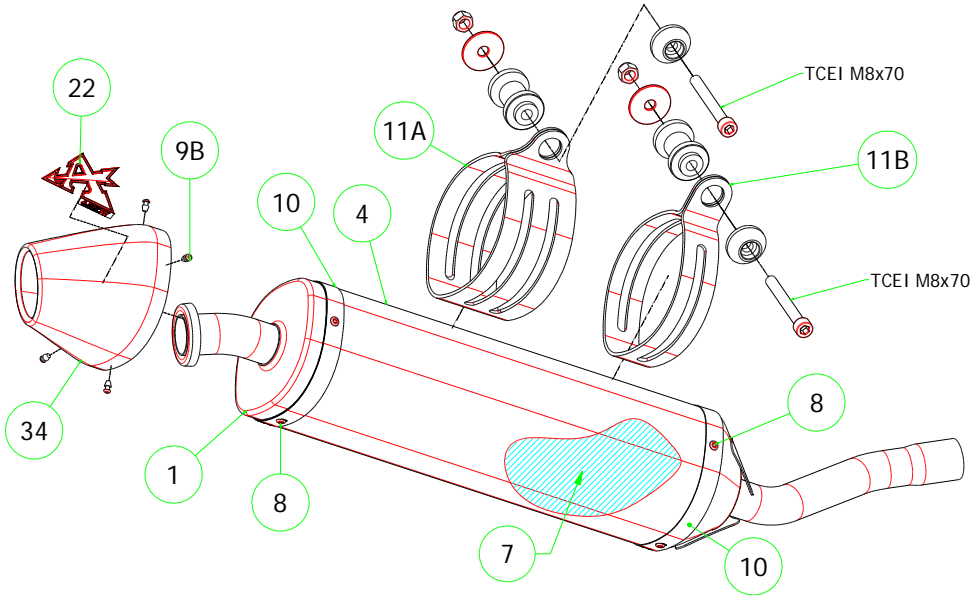

Gas Gas EC 200 / 250 / 300 '07-11 (2t)

52006PK Racing Titanium (Thunder)

52043SU Expansion

52044SU Racing Titanium (Ø85)

PARTI DI RICAMBIO / SPARE PARTS

ID	DESCRIZIONE / DESCRIPTION	52043SU cod	52044SU cod	52006PK cod
1	Fondello Posteriore / End Cap		5009437	5009757
2	Fondello Posteriore Dx - Lat. / Right-lateral end cap			
3	Fondello Posteriore Sx-Sup. / Left-upper end cap			
4	Corpo Marmitta / Silencer Sleeve		5260550	5260353
5	Corpo Marmitta "dx" / Right Silencer Sleeve			
6	Corpo Marmitta "sx" / Left Silencer Sleeve			
7	Materiale fonoassorbente / Sound-absorbant material		19003UN	19003UN
8	Rivetto inox mm 4.8 / Stainless Steel 4.8 mm Rivet		3608011	3608011
9A	Rivetto allum.mm.3.0 / Aluminium 3.0 mm Rivet		3608010	
9B	Rivetto allum.mm.3.0 nero / Black Aluminium 3.0 mm Rivet			3608016
10	Fascetta di Serraggio / Strap For Rivets		5495078	5495083
11A	Fascetta di Sostegno Posteriore / Rear Silencer Clamp		5490029	5490027
11B	Fascetta di Sostegno Anteriore / Front Silencer Clamp		5490029	5490035
12	Guarnizione x Fascetta / Clamp Gasket			
13	Copri Fascetta / Stainless Steel Clamp Protection			
14	Staffa di Sostegno / Bracket			
15	Staffa sostegno "Dx" / Right Bracket			
16	Staffa sostegno "Sx" / Left Bracket			
17	Inserto Rapid Nut / Rapid nut insert			
18	Molla lunga gancio tondo / Long Spring With Round Hook			
19	Molla lunga gancio ad "U" / Long Spring With "U" Hook			
20	Molla corta gancio tondo / Short spring with roud hook	5281004		
21	Molla corta gancio ad "U" / Short Spring With "U" Hook			
22	Targhetta Arrow / Arrow Plate		5855104	3882273
23	Silenziatore Interno / Db Killer			
24	Seeger / Retain Clip			
25	Fascetta Stringitubo / Pipe Clamp			
26	Boccola / Bushing			
27	Flangia / Flange			
28	Protezione / Heat Shield			
29	Protezione Dx / Right heat shield			
30	Protezione Sx / Left heat shield			
31	Gommino Silent Block / Silent Block Rubber			
32	Guarnizione di tenuta / Gasket			
33	Tappo Sonda Lambda / Lambda Sensor Plug Bolt			
34	Fondello carby / Carby cap			5704030