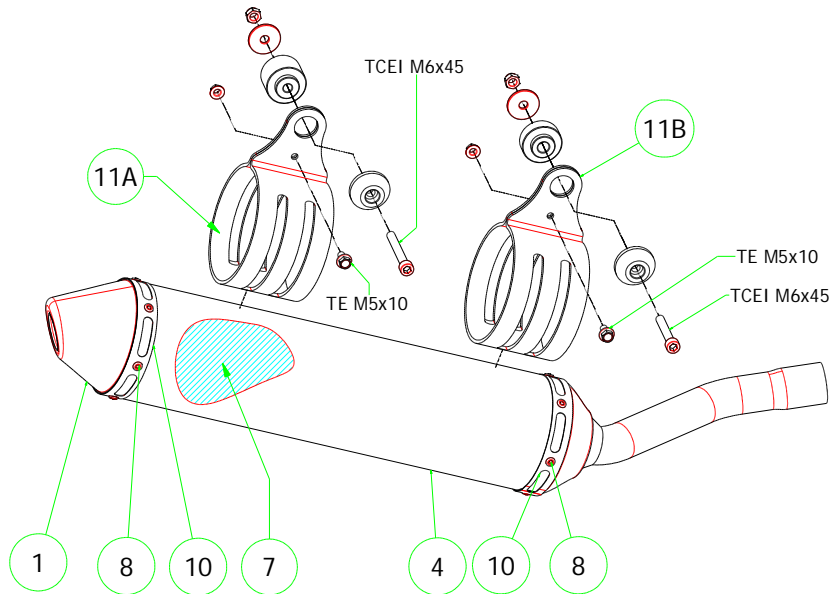

Gas Gas EC 200 / 250 / 300 '07-11 (2t)

52006PK Racing Titanium (Thunder)

52043SU Expansion

52044SU Racing Titanium (Ø85)

PARTI DI RICAMBIO / SPARE PARTS

ID	DESCRIZIONE / DESCRIPTION	52043SU cod	52044SU cod	52006PK cod
1	Fondello Posteriore / End Cap		5009437	5009757
2	Fondello Posteriore Dx - Lat. / Right-lateral end cap			
3	Fondello Posteriore Sx-Sup. / Left-upper end cap			
4	Corpo Marmitta / Silencer Sleeve		5260550	5260353
5	Corpo Marmitta "dx" / Right Silencer Sleeve			
6	Corpo Marmitta "sx" / Left Silencer Sleeve			
7	Materiale fonoassorbente / Sound-absorbant material		19003UN	19003UN
8	Rivetto inox mm 4.8 / Stainless Steel 4.8 mm Rivet		3608011	3608011
9A	Rivetto allum.mm.3.0 / Aluminium 3.0 mm Rivet		3608010	
9B	Rivetto allum.mm.3.0 nero / Black Aluminium 3.0 mm Rivet			3608016
10	Fascetta di Serraggio / Strap For Rivets		5495078	5495083
11A	Fascetta di Sostegno Posteriore / Rear Silencer Clamp		5490029	5490027
11B	Fascetta di Sostegno Anteriore / Front Silencer Clamp		5490029	5490035
12	Guarnizione x Fascetta / Clamp Gasket			
13	Copri Fascetta / Stainless Steel Clamp Protection			
14	Staffa di Sostegno / Bracket			
15	Staffa sostegno "Dx" / Right Bracket			
16	Staffa sostegno "Sx" / Left Bracket			
17	Inserto Rapid Nut / Rapid nut insert			
18	Molla lunga gancio tondo / Long Spring With Round Hook			
19	Molla lunga gancio ad "U" / Long Spring With "U" Hook			
20	Molla corta gancio tondo / Short spring with roud hook	5281004		
21	Molla corta gancio ad "U" / Short Spring With "U" Hook			
22	Targhetta Arrow / Arrow Plate		5855104	3882273
23	Silenziatore Interno / Db Killer			
24	Seeger / Retain Clip			
25	Fascetta Stringitubo / Pipe Clamp			
26	Boccola / Bushing			
27	Flangia / Flange			
28	Protezione / Heat Shield			
29	Protezione Dx / Right heat shield			
30	Protezione Sx / Left heat shield			
31	Gommino Silent Block / Silent Block Rubber			
32	Guarnizione di tenuta / Gasket			
33	Tappo Sonda Lambda / Lambda Sensor Plug Bolt			
34	Fondello carby / Carby cap			5704030