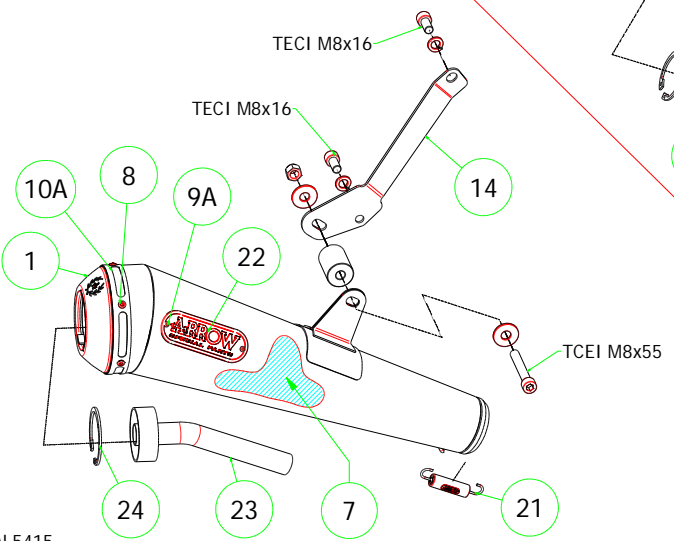

51510AO Homologated Aluminium

51501PRI Homologated Pro-Racing

PARTI DI RICAMBIO / SPARE PARTS

ID	DESCRIZIONE / DESCRIPTION	51510AK cod	51510AKN cod	51510AO cod	51510AON cod	51510PK cod	51501PRI cod	51010MI cod	11013KZ cod
1	Fondello Posteriore / End Cap	5009446	5009446	5009656	5009656	5009446	5009780		
2	Fondello Posteriore Sx. / Left end cap								
3	Fondello Posteriore Dx./ Right end cap								
4	Corpo Marmitta / Silencer Sleeve	5257109	5257159	5257109	5257159	5260353			
5	Corpo Marmitta Sup. / Upper Silencer Sleeve								
6	Corpo Marmitta Inf./ Lower Silencer Sleeve								
7	Materiale fonoassorbente / Sound-absorbant material	19003UN	19003UN	19003UN	19003UN	19003UN	19007UN		
8	Rivetto inox mm 4.8 / Stainless Steel 4.8 mm Rivet	3608011	3608011	3608011	3608011	3608011	3608011		
9A	Rivetto allum.mm.3.0 / Aluminium 3.0 mm Rivet			3608010		3608010	3608010		
9B	Rivetto allum.mm.3.0 nero / Black Aluminium 3.0 mm Rivet	3608016	3608016		3608016	3608016			
10A	Fascetta di Serraggio (Posteriore) / Strap For Rivets (Rear)	5495265	5495265	5495064	5495064	5495178	5495065		
10B	Fascetta di serraggio (Anteriore) / Strap For Rivets (Front)	5495064	5495064	5495064	5495064	5495099			
11	Fascetta di Sostegno / Silencer Clamp	5480079	5480079	5480079	5480079	5843192			
12	Guarnizione x Fascetta / Clamp Gasket	5630003	5630003	5630003	5630003				
13	Copri Fascetta / Stainless Steel Clamp Protection	5480004	5480004	5480004	5480004				
14	Staffa di Sostegno / Bracket	5843192	5843192	5843192	5843192	5843192	5843194		
15	Staffa sostegno "Sx" / Left Bracket								
16	Staffa sostegno "Dx" / Right Bracket								
17	Inserito Rapid Nut / Rapid nut insert								
18	Molla lunga gangio tondo / Long Spring With Round Hook								
19	Molla lunga gancio ad "U" / Long Spring With "U" Hook								
20	Molla corta gancio tondo / Short spring with roud hook								
21	Molla corta gancio ad "U" / Short Spring With "U" Hook	5281003	5281003	5281003	5281003	5281003	5281003		
22	Targhetta Arrow / Arrow Plate	5855109	5855109	5855031	5855109	5855031	5855104		3882302
23	Silenziatore Interno / Db Killer	5930112	5930112	5930112	5930112	5930112	5930178		
24	Seeger / Retain Clip	3640025	3640025	3640025	3640025	3640025	3640022		
25	Fascetta Stringitubo / Pipe Clamp							3080006	
26	Boccola / Bushing								
27	Flangia / Flange								
28	Protezione / Heat Shield								
29	Protezione superiore / Upper heat shield								
30	Protezione inferiore / Lower heat shield								
31	Gommino Battuta Cavalletto / Rubber Kickstand Protection								
32	Guarnizione di tenuta / Gasket								
33	Tappo Sonda Lambda / Lambda Sensor Plug Bolt								
34	Fondello carby / Carby cap	5704100	5704100			5704037			