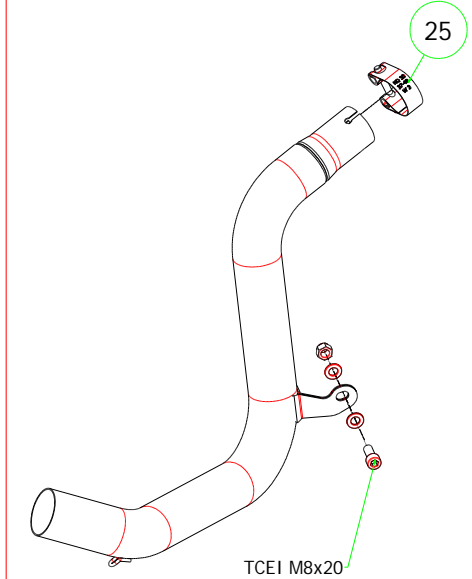

51510AO Homologated Aluminium

51501PRI Homologated Pro-Racing

PARTI DI RICAMBIO / SPARE PARTS

ID	DESCRIZIONE / DESCRIPTION	51510AK cod	51510AKN cod	51510AO cod	51510AON cod	51510PK cod	51501PRI cod	51010MI cod	11013KZ cod
1	Fondello Posteriore / End Cap	5009446	5009446	5009656	5009656	5009446	5009780		
2	Fondello Posteriore Sx. / Left end cap								
3	Fondello Posteriore Dx./ Right end cap								
4	Corpo Marmitta / Silencer Sleeve	5257109	5257159	5257109	5257159	5260353			
5	Corpo Marmitta Sup. / Upper Silencer Sleeve								
6	Corpo Marmitta Inf./ Lower Silencer Sleeve								
7	Materiale fonoassorbente / Sound-absorbant material	19003UN	19003UN	19003UN	19003UN	19003UN	19007UN		
8	Rivetto inox mm 4.8 / Stainless Steel 4.8 mm Rivet	3608011	3608011	3608011	3608011	3608011	3608011		
9A	Rivetto allum.mm.3.0 / Aluminium 3.0 mm Rivet			3608010		3608010	3608010		
9B	Rivetto allum.mm.3.0 nero / Black Aluminium 3.0 mm Rivet	3608016	3608016		3608016	3608016			
10A	Fascetta di Serraggio (Posteriore) / Strap For Rivets (Rear)	5495265	5495265	5495064	5495064	5495178	5495065		
10B	Fascetta di serraggio (Anteriore) / Strap For Rivets (Front)	5495064	5495064	5495064	5495064	5495099			
11	Fascetta di Sostegno / Silencer Clamp	5480079	5480079	5480079	5480079	5843192			
12	Guarnizione x Fascetta / Clamp Gasket	5630003	5630003	5630003	5630003				
13	Copri Fascetta / Stainless Steel Clamp Protection	5480004	5480004	5480004	5480004				
14	Staffa di Sostegno / Bracket	5843192	5843192	5843192	5843192	5843192	5843194		
15	Staffa sostegno "Sx" / Left Bracket								
16	Staffa sostegno "Dx" / Right Bracket								
17	Inserito Rapid Nut / Rapid nut insert								
18	Molla lunga gangio tondo / Long Spring With Round Hook								
19	Molla lunga gancio ad "U" / Long Spring With "U" Hook								
20	Molla corta gancio tondo / Short spring with roud hook								
21	Molla corta gancio ad "U" / Short Spring With "U" Hook	5281003	5281003	5281003	5281003	5281003	5281003		
22	Targhetta Arrow / Arrow Plate	5855109	5855109	5855031	5855109	5855031	5855104		3882302
23	Silenziatore Interno / Db Killer	5930112	5930112	5930112	5930112	5930112	5930178		
24	Seeger / Retain Clip	3640025	3640025	3640025	3640025	3640025	3640022		
25	Fascetta Stringitubo / Pipe Clamp							3080006	
26	Boccola / Bushing								
27	Flangia / Flange								
28	Protezione / Heat Shield								
29	Protezione superiore / Upper heat shield								
30	Protezione inferiore / Lower heat shield								
31	Gommino Battuta Cavalletto / Rubber Kickstand Protection								
32	Guarnizione di tenuta / Gasket								
33	Tappo Sonda Lambda / Lambda Sensor Plug Bolt								
34	Fondello carby / Carby cap	5704100	5704100			5704037			