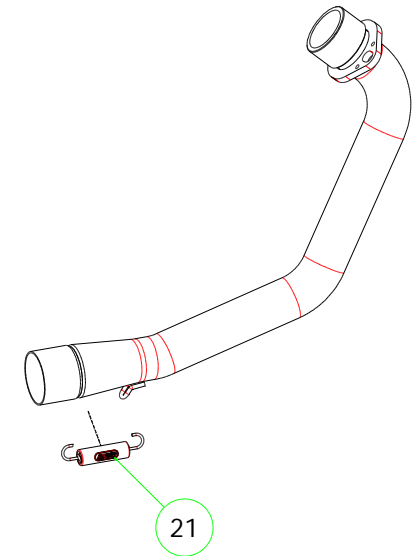

51506AO Homologated Aluminium

51506AON Homologated Aluminium (Dark Line)

51005KZ

Raccordo Catalizzato
Catalyzed Mid Pipe

PARTI DI RICAMBIO / SPARE PARTS

ID	DESCRIZIONE / DESCRIPTION	51506AK cod	51506AKN cod	51506AO cod	51506AON cod	51506PK cod	51005MI cod	51005KZ cod	51007MI cod
1	Fondello Posteriore / End Cap	5009618	5009618	5009638	5009638	5009618			
2	Fondello Posteriore Dx - Lat. / Right-lateral end cap								
3	Fondello Posteriore Sx-Sup. / Left-upper end cap								
4	Corpo Marmitta / Silencer Sleeve	5257043	5257158	5257043	5257158	5260254			
5	Corpo Marmitta "dx" / Right Silencer Sleeve								
6	Corpo Marmitta "sx" / Left Silencer Sleeve								
7	Materiale fonoassorbente / Sound-absorbant material	19003UN	19003UN	19003UN	19003UN	19003UN			
8	Rivetto inox mm 4.8 / Stainless Steel 4.8 mm Rivet	3608011	3608011	3608011	3608011	3608011			
9	Rivetto allum.mm.3.0 nero / Black Aluminium 3.0 mm Rivet	3608016	3608016			3608016			
10A	Fascetta di Serraggio (Posteriore) / Strap For Rivets (Rear)	5495064	5495064	5495064	5495064	5495150			
10B	Fascetta di serraggio (Anteriore) / Strap For Rivets (Front)	5495260	5495260	5495064	5495064	5495060			
11	Fascetta di Sostegno / Silencer Clamp	5480079	5480079	5480079	5480079	5490022			
12	Guarnizione x Fascetta / Clamp Gasket	5630003	5630003	5630003	5630003				
13	Copri Fascetta / Stainless Steel Clamp Protection	5480004	5480004	5480004	5480004				
14	Staffa di Sostegno / Bracket								
15	Bussolotto filettato / Turned spacer								
16	Bussolotto non filettato / Spacer								
17	Inserto Rapid Nut / Rapid nut insert								
18	Molla lunga gangio tondo / Long Spring With Round Hook								
19	Molla lunga gancio ad "U" / Long Spring With "U" Hook								
20	Molla corta gancio tondo / Short spring with roud hook								
21	Molla corta gancio ad "U" / Short Spring With "U" Hook	5281003	5281003	5281003	5281003	5281003	5281003	5281003	5281003
22	Targhetta Arrow / Arrow Plate	3881634		3881634		3881634			
23	Silenziatore Interno / Db Killer	5930111	5930111	5930111	5930111	5930111			
24	Seeger / Retain Clip	3640025	3640025	3640025	3640025	3640025			
25	Fascetta Stringitubo / Pipe Clamp								
26	Boccola / Bushing								
27	Flangia / Flange								
28	Protezione / Heat Shield								
29	Protezione Dx / Right heat shield								
30	Protezione Sx / Left heat shield								
31	Gommino Battuta Cavalletto / Rubber Kickstand Protection								
32	Guarnizione di tenuta / Gasket								
33	Tappo Sonda Lambda / Lambda Sensor Plug Bolt								
34	Fondello carby / Carby cap	5704100	5704100			5704037			