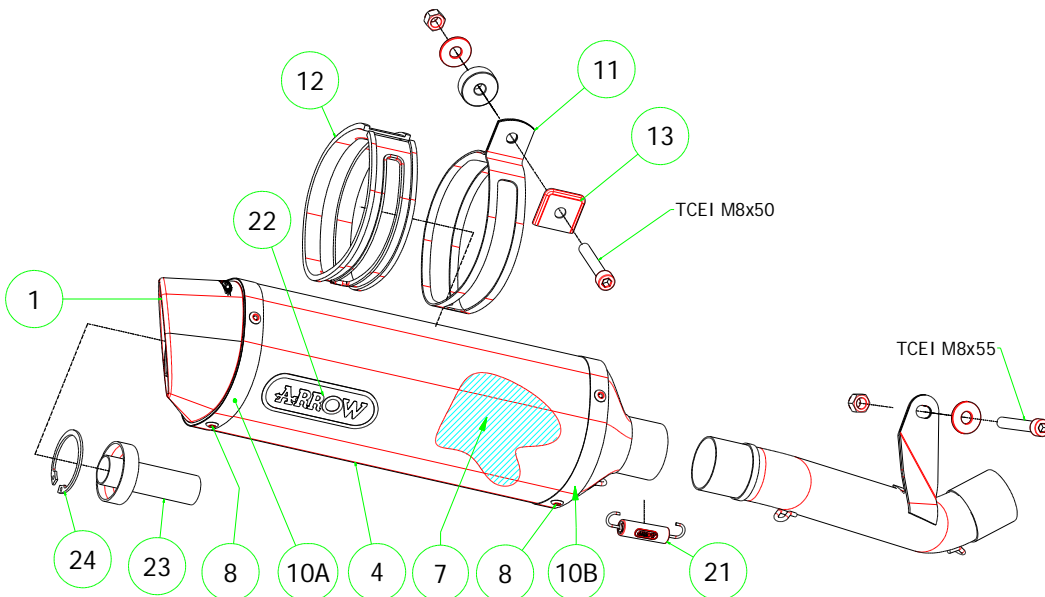

51506AO Homologated Aluminium

51506AON Homologated Aluminium (Dark Line)

51005KZ

Raccordo Catalizzato
Catalyzed Mid Pipe

PARTI DI RICAMBIO / SPARE PARTS

ID	DESCRIZIONE / DESCRIPTION	51506AK cod	51506AKN cod	51506AO cod	51506AON cod	51506PK cod	51005MI cod	51005KZ cod	51007MI cod
1	Fondello Posteriore / End Cap	5009618	5009618	5009638	5009638	5009618			
2	Fondello Posteriore Dx - Lat. / Right-lateral end cap								
3	Fondello Posteriore Sx-Sup. / Left-upper end cap								
4	Corpo Marmitta / Silencer Sleeve	5257043	5257158	5257043	5257158	5260254			
5	Corpo Marmitta "dx" / Right Silencer Sleeve								
6	Corpo Marmitta "sx" / Left Silencer Sleeve								
7	Materiale fonoassorbente / Sound-absorbant material	19003UN	19003UN	19003UN	19003UN	19003UN			
8	Rivetto inox mm 4.8 / Stainless Steel 4.8 mm Rivet	3608011	3608011	3608011	3608011	3608011			
9	Rivetto allum.mm.3.0 nero / Black Aluminium 3.0 mm Rivet	3608016	3608016			3608016			
10A	Fascetta di Serraggio (Posteriore) / Strap For Rivets (Rear)	5495064	5495064	5495064	5495064	5495150			
10B	Fascetta di serraggio (Anteriore) / Strap For Rivets (Front)	5495260	5495260	5495064	5495064	5495060			
11	Fascetta di Sostegno / Silencer Clamp	5480079	5480079	5480079	5480079	5490022			
12	Guarnizione x Fascetta / Clamp Gasket	5630003	5630003	5630003	5630003				
13	Copri Fascetta / Stainless Steel Clamp Protection	5480004	5480004	5480004	5480004				
14	Staffa di Sostegno / Bracket								
15	Bussolotto filettato / Turned spacer								
16	Bussolotto non filettato / Spacer								
17	Inserto Rapid Nut / Rapid nut insert								
18	Molla lunga gangio tondo / Long Spring With Round Hook								
19	Molla lunga gancio ad "U" / Long Spring With "U" Hook								
20	Molla corta gancio tondo / Short spring with roud hook								
21	Molla corta gancio ad "U" / Short Spring With "U" Hook	5281003	5281003	5281003	5281003	5281003	5281003	5281003	5281003
22	Targhetta Arrow / Arrow Plate	3881634		3881634		3881634			
23	Silenziatore Interno / Db Killer	5930111	5930111	5930111	5930111	5930111			
24	Seeger / Retain Clip	3640025	3640025	3640025	3640025	3640025			
25	Fascetta Stringitubo / Pipe Clamp								
26	Boccola / Bushing								
27	Flangia / Flange								
28	Protezione / Heat Shield								
29	Protezione Dx / Right heat shield								
30	Protezione Sx / Left heat shield								
31	Gommino Battuta Cavalletto / Rubber Kickstand Protection								
32	Guarnizione di tenuta / Gasket								
33	Tappo Sonda Lambda / Lambda Sensor Plug Bolt								
34	Fondello carby / Carby cap	5704100	5704100			5704037			