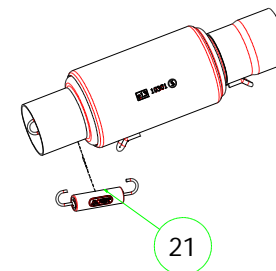

51506AO Homologated Aluminium

51506AON Homologated Aluminium (Dark Line)

51005KZ

Raccordo Catalizzato
Catalyzed Mid Pipe

PARTI DI RICAMBIO / SPARE PARTS

ID	DESCRIZIONE / DESCRIPTION	51506AK cod	51506AKN cod	51506AO cod	51506AON cod	51506PK cod	51005MI cod	51005KZ cod	51007MI cod
1	Fondello Posteriore / End Cap	5009618	5009618	5009638	5009638	5009618			
2	Fondello Posteriore Dx - Lat. / Right-lateral end cap								
3	Fondello Posteriore Sx-Sup. / Left-upper end cap								
4	Corpo Marmitta / Silencer Sleeve	5257043	5257158	5257043	5257158	5260254			
5	Corpo Marmitta "dx" / Right Silencer Sleeve								
6	Corpo Marmitta "sx" / Left Silencer Sleeve								
7	Materiale fonoassorbente / Sound-absorbant material	19003UN	19003UN	19003UN	19003UN	19003UN			
8	Rivetto inox mm 4.8 / Stainless Steel 4.8 mm Rivet	3608011	3608011	3608011	3608011	3608011			
9	Rivetto allum.mm.3.0 nero / Black Aluminium 3.0 mm Rivet	3608016	3608016			3608016			
10A	Fascetta di Serraggio (Posteriore) / Strap For Rivets (Rear)	5495064	5495064	5495064	5495064	5495150			
10B	Fascetta di serraggio (Anteriore) / Strap For Rivets (Front)	5495260	5495260	5495064	5495064	5495060			
11	Fascetta di Sostegno / Silencer Clamp	5480079	5480079	5480079	5480079	5490022			
12	Guarnizione x Fascetta / Clamp Gasket	5630003	5630003	5630003	5630003				
13	Copri Fascetta / Stainless Steel Clamp Protection	5480004	5480004	5480004	5480004				
14	Staffa di Sostegno / Bracket								
15	Bussolotto filettato / Turned spacer								
16	Bussolotto non filettato / Spacer								
17	Inserto Rapid Nut / Rapid nut insert								
18	Molla lunga gangio tondo / Long Spring With Round Hook								
19	Molla lunga gancio ad "U" / Long Spring With "U" Hook								
20	Molla corta gancio tondo / Short spring with roud hook								
21	Molla corta gancio ad "U" / Short Spring With "U" Hook	5281003	5281003	5281003	5281003	5281003	5281003	5281003	5281003
22	Targhetta Arrow / Arrow Plate	3881634		3881634		3881634			
23	Silenziatore Interno / Db Killer	5930111	5930111	5930111	5930111	5930111			
24	Seeger / Retain Clip	3640025	3640025	3640025	3640025	3640025			
25	Fascetta Stringitubo / Pipe Clamp								
26	Boccola / Bushing								
27	Flangia / Flange								
28	Protezione / Heat Shield								
29	Protezione Dx / Right heat shield								
30	Protezione Sx / Left heat shield								
31	Gommino Battuta Cavalletto / Rubber Kickstand Protection								
32	Guarnizione di tenuta / Gasket								
33	Tappo Sonda Lambda / Lambda Sensor Plug Bolt								
34	Fondello carby / Carby cap	5704100	5704100			5704037			