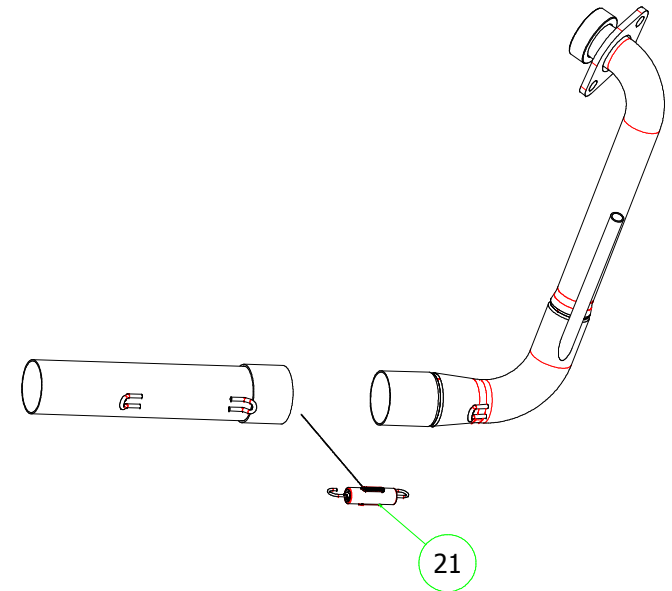

51003MI Collettori / Collectors