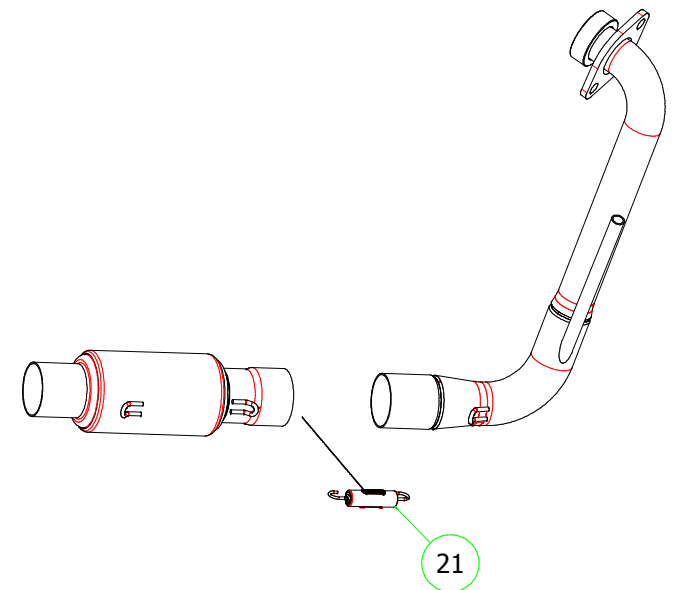

51503AO Homologated Aluminium

51503AON Homologated Aluminium (Dark Line)

51003KZ Collettori / Collectors

PARTI DI RICAMBIO / SPARE PARTS

ID	DESCRIZIONE / DESCRIPTION	51503AK cod	51503AKN cod	51503AO cod	51503AON cod	51503PK cod	51503PO cod	51003MI cod	51003KZ cod
1	Fondello Posteriore / End Cap	5009446	5009446	5009562	5009562	5009446	5009562		
2	Fondello Posteriore Sx. / Left end cap								
3	Fondello Posteriore Dx./ Right end cap								
4	Corpo Marmitta / Silencer Sleeve	5257109	5257159	5257109	5257159	5260353	5260353		
5	Corpo Marmitta Sup. / Upper Silencer Sleeve								
6	Corpo Marmitta Inf./ Lower Silencer Sleeve								
7	Materiale fonoassorbente / Sound-absorbant material	19003UN	19003UN	19003UN	19003UN	19003UN	19003UN		
8	Rivetto inox mm 4.8 / Stainless Steel 4.8 mm Rivet	3608011	3608011	3608011	3608011	3608011	3608011		
9A	Rivetto allum.mm.3.0 / Aluminium 3.0 mm Rivet	3608016	3608016	3608010	3608016	3608010	3608010		
9B	Rivetto allum.mm.3.0 nero / Black Aluminium 3.0 mm Rivet	3608016	3608016			3608016			
10A	Fascetta di Serraggio (Posteriore) / Strap For Rivets (Rear)	5495267	5495267	5495064	5495064	5495144	5495099		
10B	Fascetta di serraggio (Anteriore) / Strap For Rivets (Front)	5495064	5495064	5495064	5495064	5495099	5495099		
11	Fascetta di Sostegno / Silencer Clamp	5480079	5480079	5480079	5480079	5490023	5490023		
12	Guarnizione x Fascetta / Clamp Gasket	5630003	5630003	5600003	5630003				
13	Copri Fascetta / Stainless Steel Clamp Protection								
14	Staffa di Sostegno / Bracket	5165373	5165373	5165373	5165373	5165373	5165373		
15	Staffa sostegno "Sx" / Left Bracket	5165299	5165299	5165299	5165299	5165299	5165299		
16	Staffa sostegno "Dx" / Right Bracket								
17	Inserto Rapid Nut / Rapid nut insert								
18	Molla lunga gancio tondo / Long Spring With Round Hook								
19	Molla lunga gancio ad "U" / Long Spring With "U" Hook								
20	Molla corta gancio tondo / Short spring with roud hook								
21	Molla corta gancio ad "U" / Short Spring With "U" Hook	5281003	5281003	5281003	5281003	5281003	5281003	5281003	5281003
22	Targhetta Arrow / Arrow Plate	5855110	5855110	5855104	5855110	5855104	5855104		
23	Silenziatore Interno / Db Killer	5930095	5930095	5930095	5930095	5930095	5930095		
24	Seeger / Retain Clip	3640025	3640025	3640025	3640025	3640025	3640025		
25	Fascetta Stringitubo / Pipe Clamp								
26	Boccola / Bushing								
27	Flangia / Flange								
28	Protezione / Heat Shield								
29	Protezione superiore / Upper heat shield								
30	Protezione inferiore / Lower heat shield								
31	Gommino Battuta Cavalletto / Rubber Kickstand Protection								
32	Guarnizione di tenuta / Gasket								
33A	Tappo Sonda Lambda / Lambda Sensor Plug Bolt								
32B	Tappo controllo Co / Bolt for O2 Sensor plug								
34	Fondello carby / Carby cap	5704100	5704100			5704037			