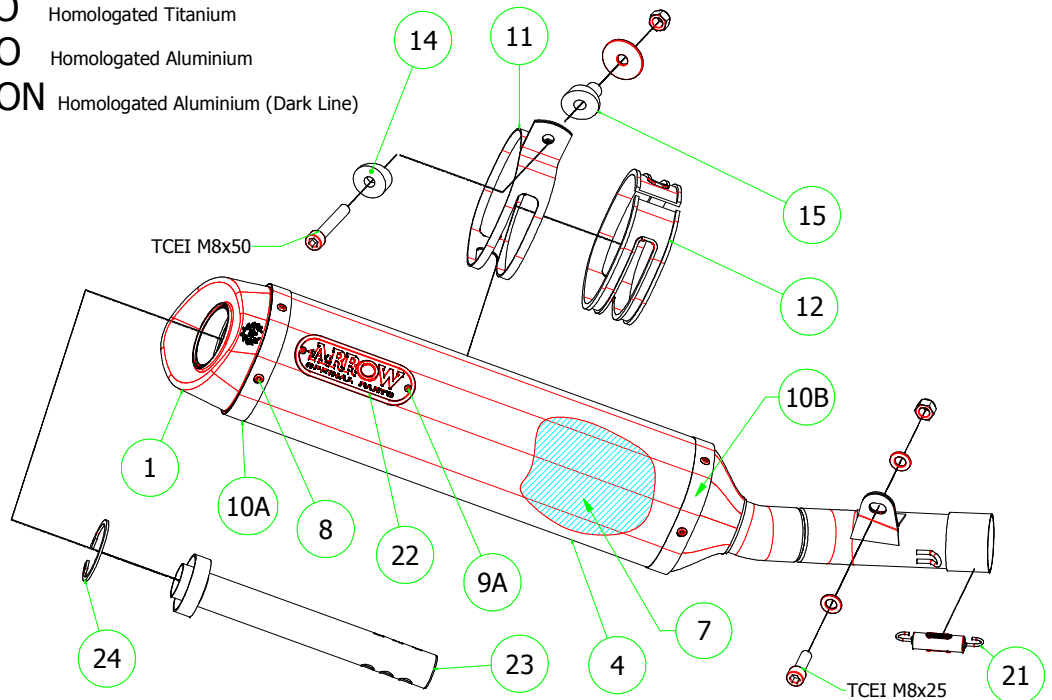

51503AO Homologated Aluminium

51503AON Homologated Aluminium (Dark Line)

51003KZ Collettori / Collectors

PARTI DI RICAMBIO / SPARE PARTS

ID	DESCRIZIONE / DESCRIPTION	51503AK cod	51503AKN cod	51503AO cod	51503AON cod	51503PK cod	51503PO cod	51003MI cod	51003KZ cod
1	Fondello Posteriore / End Cap	5009446	5009446	5009562	5009562	5009446	5009562		
2	Fondello Posteriore Sx. / Left end cap								
3	Fondello Posteriore Dx./ Right end cap								
4	Corpo Marmitta / Silencer Sleeve	5257109	5257159	5257109	5257159	5260353	5260353		
5	Corpo Marmitta Sup. / Upper Silencer Sleeve								
6	Corpo Marmitta Inf./ Lower Silencer Sleeve								
7	Materiale fonoassorbente / Sound-absorbant material	19003UN	19003UN	19003UN	19003UN	19003UN	19003UN		
8	Rivetto inox mm 4.8 / Stainless Steel 4.8 mm Rivet	3608011	3608011	3608011	3608011	3608011	3608011		
9A	Rivetto allum.mm.3.0 / Aluminium 3.0 mm Rivet	3608016	3608016	3608010	3608016	3608010	3608010		
9B	Rivetto allum.mm.3.0 nero / Black Aluminium 3.0 mm Rivet	3608016	3608016			3608016			
10A	Fascetta di Serraggio (Posteriore) / Strap For Rivets (Rear)	5495267	5495267	5495064	5495064	5495144	5495099		
10B	Fascetta di serraggio (Anteriore) / Strap For Rivets (Front)	5495064	5495064	5495064	5495064	5495099	5495099		
11	Fascetta di Sostegno / Silencer Clamp	5480079	5480079	5480079	5480079	5490023	5490023		
12	Guarnizione x Fascetta / Clamp Gasket	5630003	5630003	5600003	5630003				
13	Copri Fascetta / Stainless Steel Clamp Protection								
14	Staffa di Sostegno / Bracket	5165373	5165373	5165373	5165373	5165373	5165373		
15	Staffa sostegno "Sx" / Left Bracket	5165299	5165299	5165299	5165299	5165299	5165299		
16	Staffa sostegno "Dx" / Right Bracket								
17	Inserto Rapid Nut / Rapid nut insert								
18	Molla lunga gancio tondo / Long Spring With Round Hook								
19	Molla lunga gancio ad "U" / Long Spring With "U" Hook								
20	Molla corta gancio tondo / Short spring with roud hook								
21	Molla corta gancio ad "U" / Short Spring With "U" Hook	5281003	5281003	5281003	5281003	5281003	5281003	5281003	5281003
22	Targhetta Arrow / Arrow Plate	5855110	5855110	5855104	5855110	5855104	5855104		
23	Silenziatore Interno / Db Killer	5930095	5930095	5930095	5930095	5930095	5930095		
24	Seeger / Retain Clip	3640025	3640025	3640025	3640025	3640025	3640025		
25	Fascetta Stringitubo / Pipe Clamp								
26	Boccola / Bushing								
27	Flangia / Flange								
28	Protezione / Heat Shield								
29	Protezione superiore / Upper heat shield								
30	Protezione inferiore / Lower heat shield								
31	Gommino Battuta Cavalletto / Rubber Kickstand Protection								
32	Guarnizione di tenuta / Gasket								
33A	Tappo Sonda Lambda / Lambda Sensor Plug Bolt								
32B	Tappo controllo Co / Bolt for O2 Sensor plug								
34	Fondello carby / Carby cap	5704100	5704100			5704037			