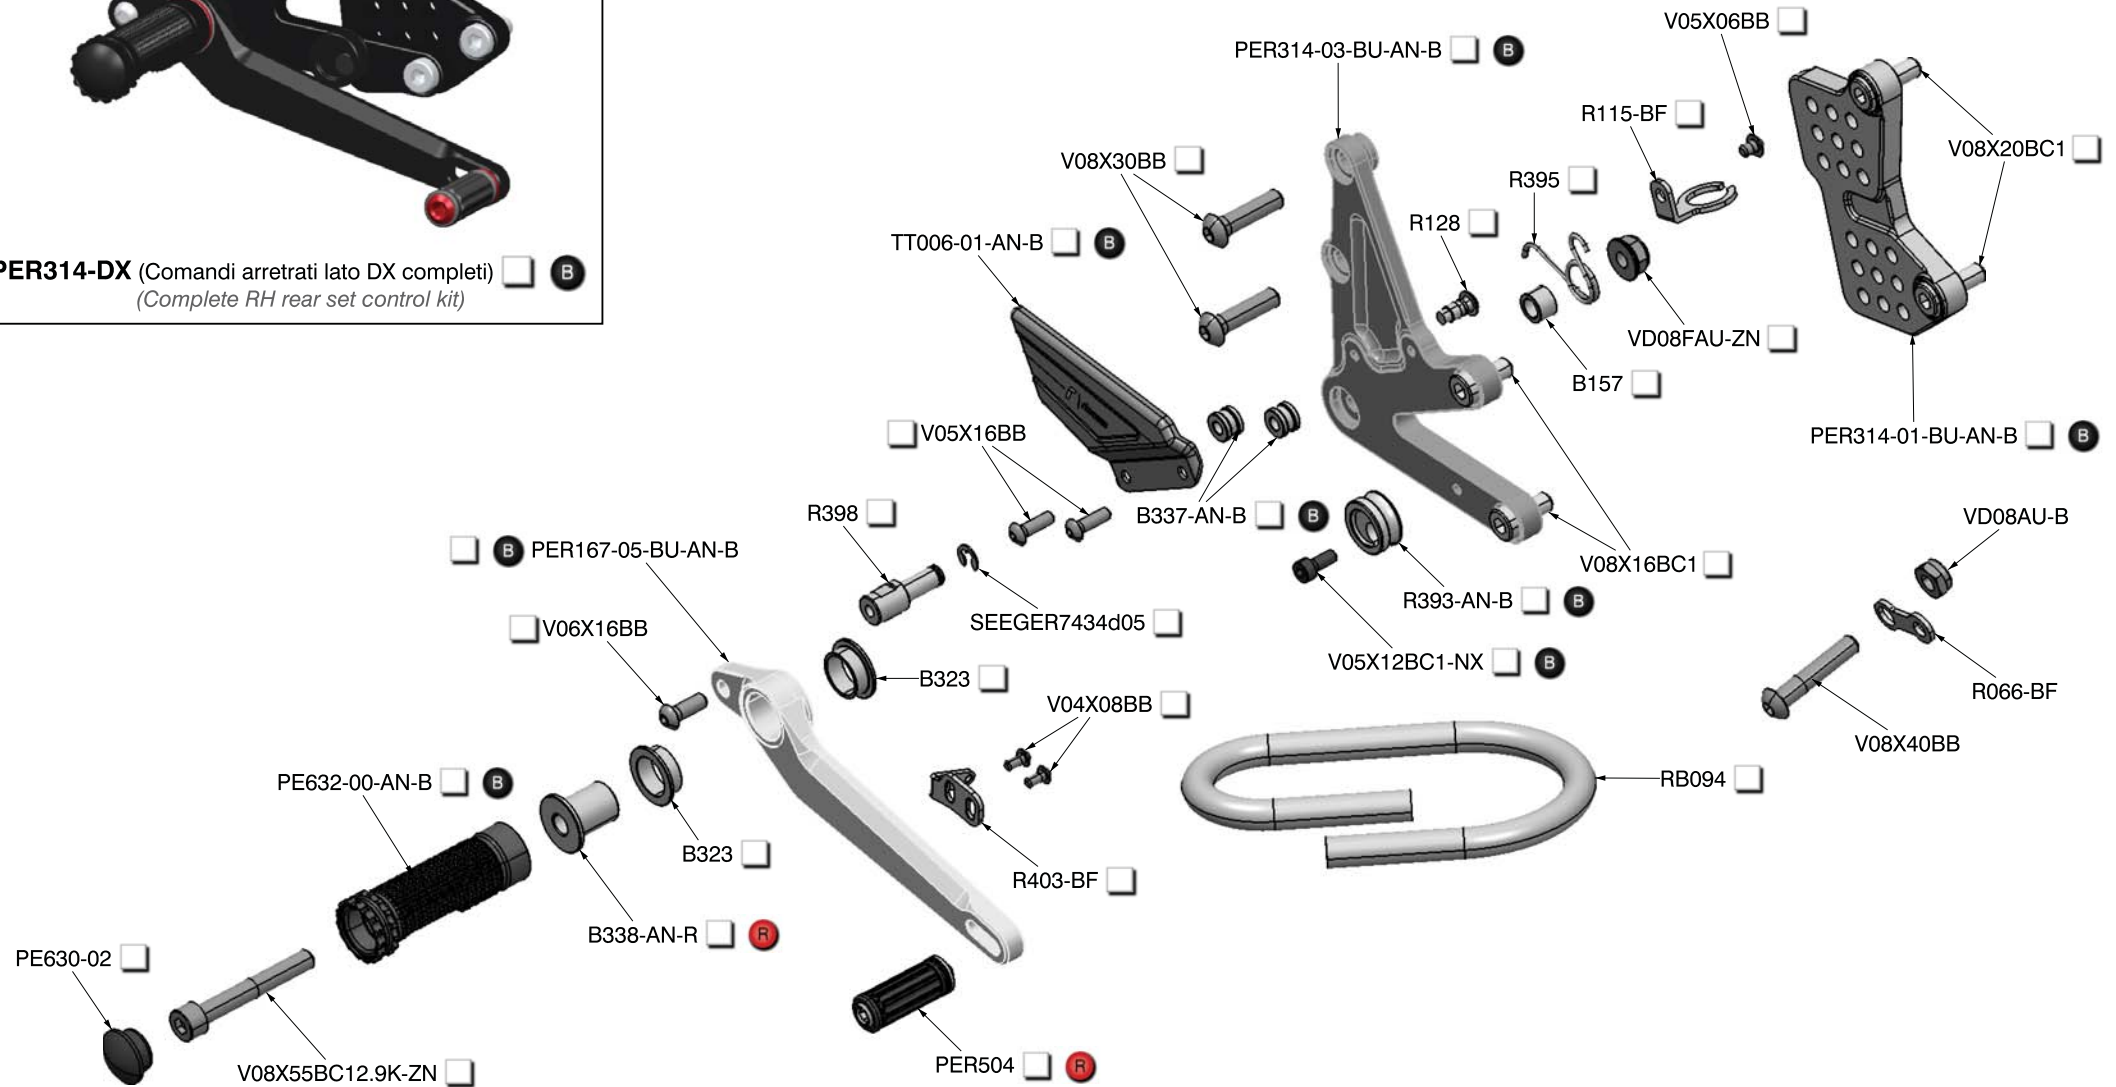

PART NUMBER:  
**PER314**

NAME:  
Comandi arretrati  
*Rear set control kit*

SPARE PARTS - RICAMBI CLIENTE - ERSATZTEILE  
PIEZAS DE REPUESTO - PECAS SOBRESALENTES

**PER314-DX** (Comandi arretrati lato DX completi)  **B**  
*(Complete RH rear set control kit)*

**PER314-SX** (Comandi arretrati lato SX completi)  **B**  
*(Complete LH rear set control kit)*