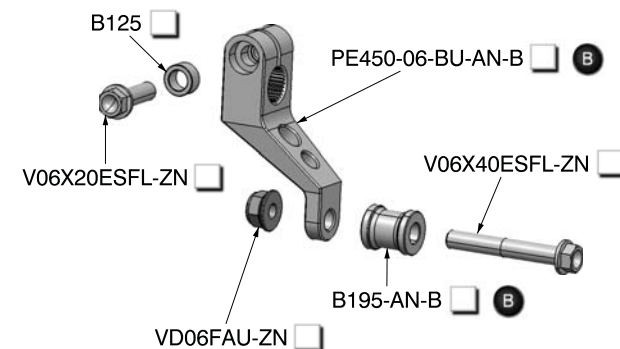

PER409-DX (Comandi arretrati lato DX completi) **B**
(Complete RH rear set control kit)

PER409-SX (Comandi arretrati lato SX completi) B
 (Complete LH rear set control kit)

PART NUMBER:
PER409

NAME:
 Comandi arretrati
 Rear set control kit

SPARE PARTS - RICAMBI CLIENTE - ERSATZTEILE
 PIEZAS DE REPUESTO - PECAS SOBRESALENTES

PER409-10-KT (Kit complete per cambio rovesciato) B
 (Complete kit for reversed gearchange)