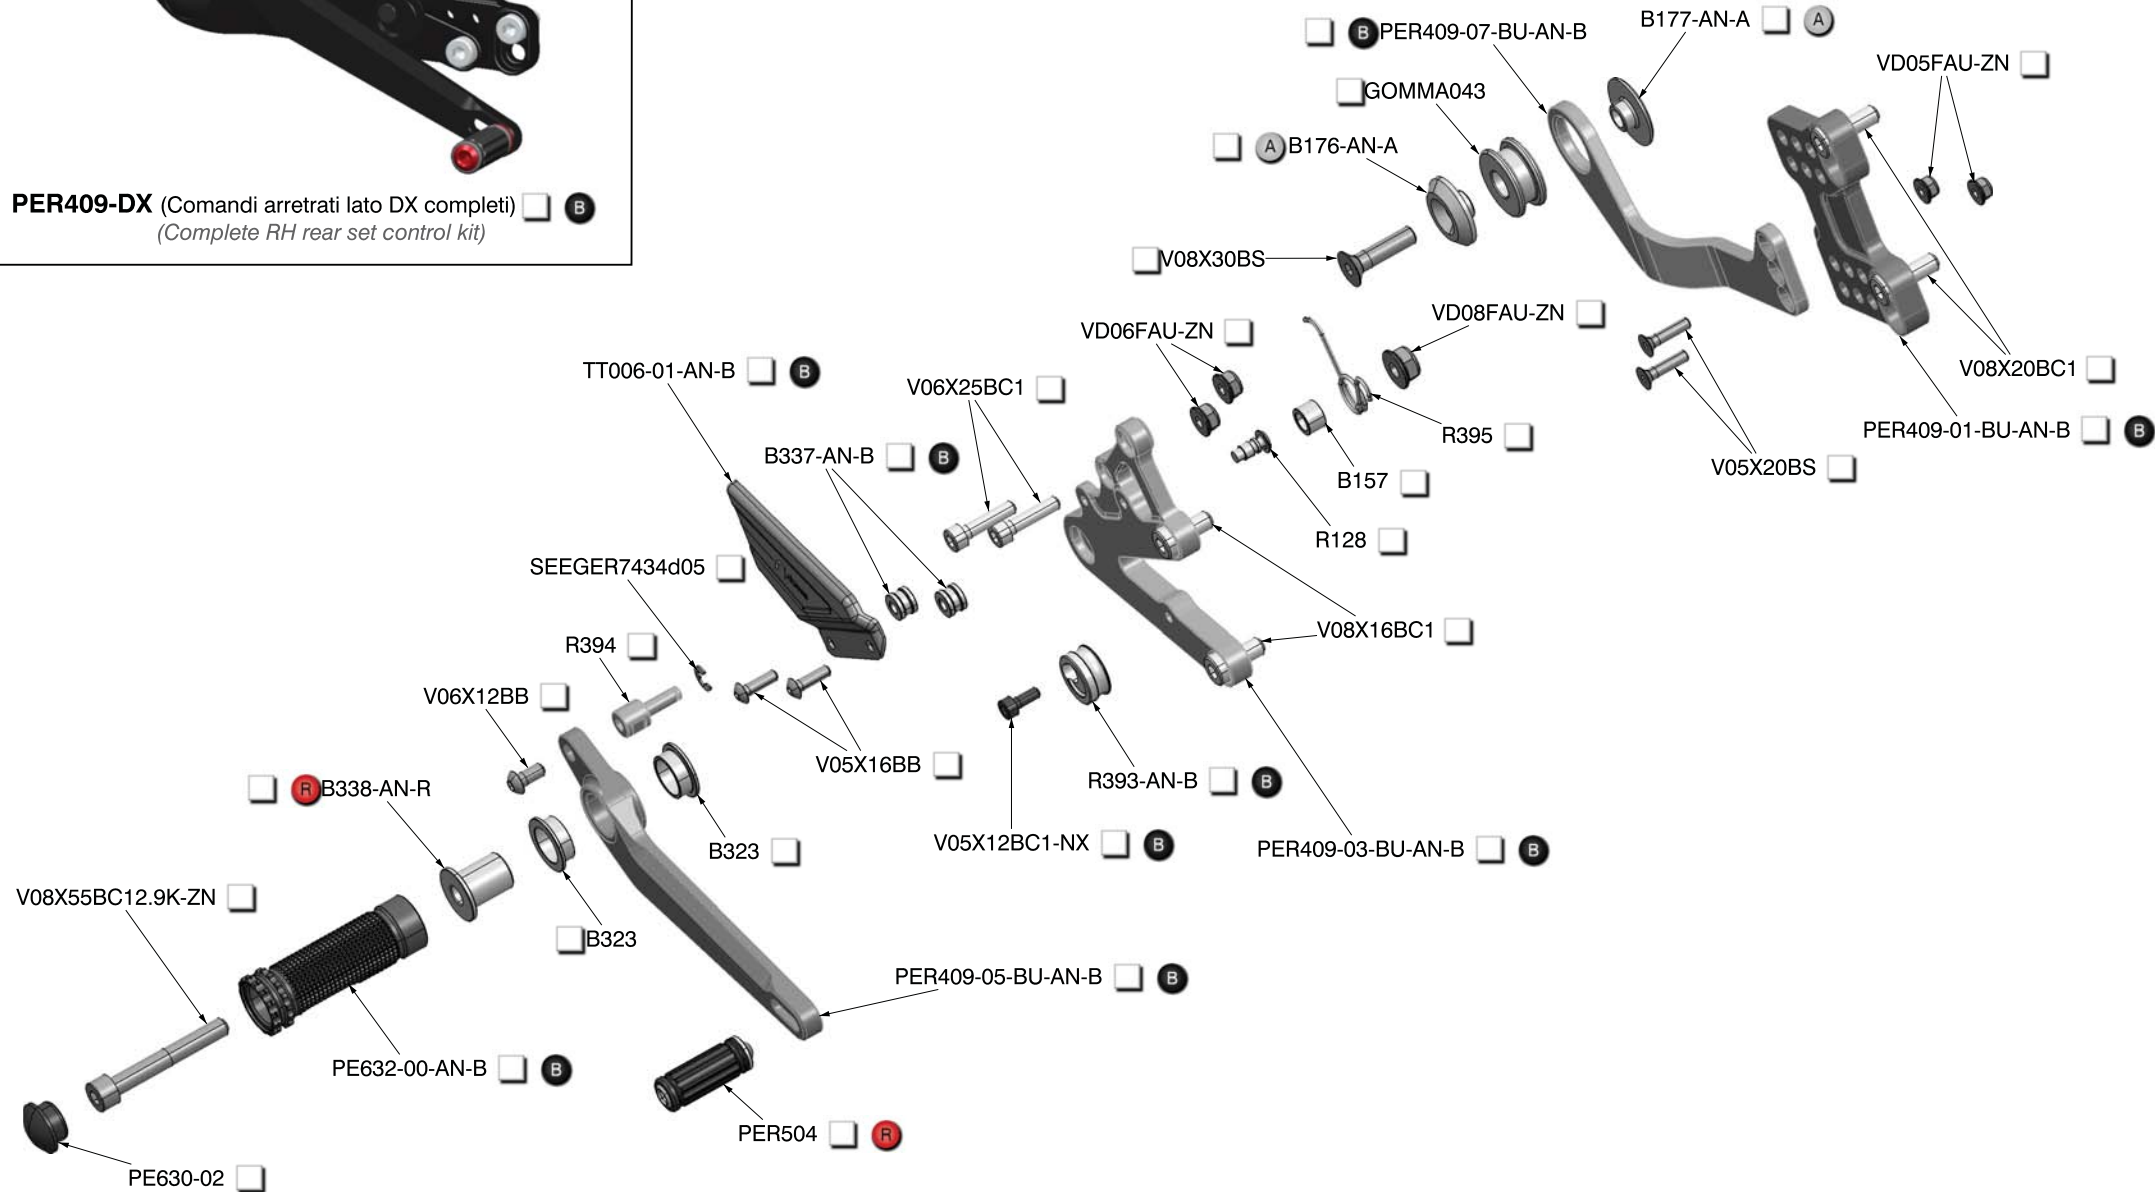

PER409-DX (Comandi arretrati lato DX completi) **B**
(Complete RH rear set control kit)

PER409-SX (Comandi arretrati lato SX completi) B
 (Complete LH rear set control kit)

PART NUMBER:
PER409

NAME:
 Comandi arretrati
 Rear set control kit

SPARE PARTS - RICAMBI CLIENTE - ERSATZTEILE
 PIEZAS DE REPUESTO - PECAS SOBRESALENTES

PER409-10-KT (Kit complete per cambio rovesciato) B
 (Complete kit for reversed gearchange)