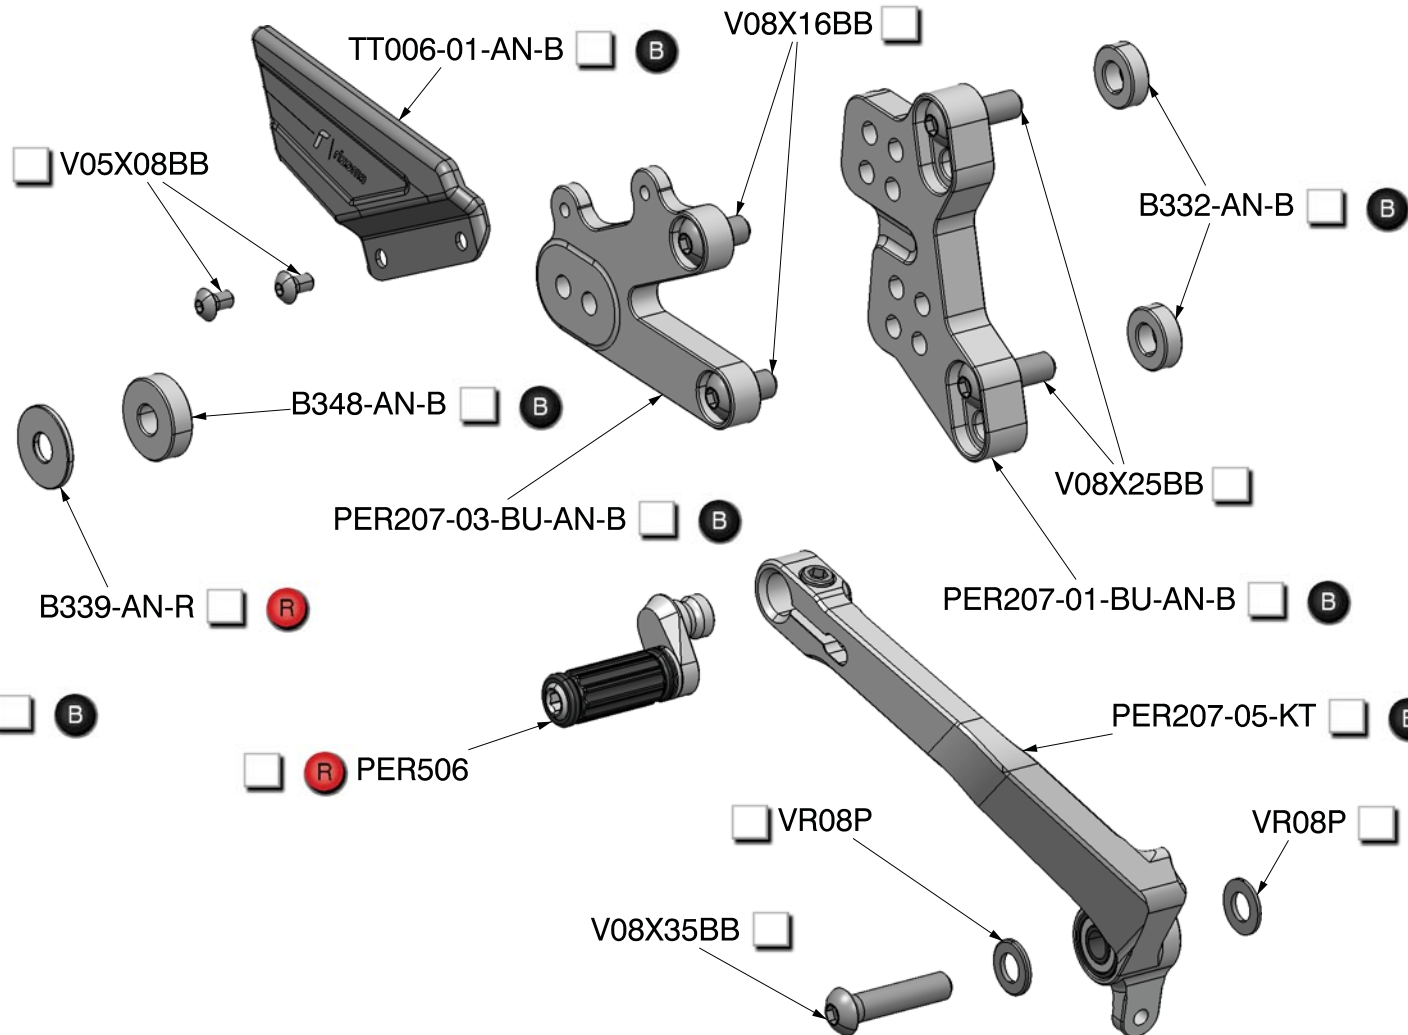

**PER207-DX** (Comandi arretrati lato DX completi)  **B**  
 (Complete RH rear set control kit)

**rizoma**

PART NUMBER:  
**PER207**

NAME:  
 Comandi arretrati  
 Rear set control kit

SPARE PARTS - RICAMBI CLIENTE - ERSATZTEILE  
 PIEZAS DE REPUESTO - PECAS SOBRESSALENTES

V08X30BC12.9K-ZN

PE630-02

PE632-00-AN-B  **B**

**rizoma**

PART NUMBER:  
**PER207**

NAME:  
Comandi arretrati  
*Rear set control kit*

SPARE PARTS - RICAMBI CLIENTE - ERSATZTEILE  
PIEZAS DE REPUESTO - PECAS SOBRESSALENTES

**PER207-SX** (Comandi arretrati lato SX completi)  **B**  
*(Complete LH rear set control kit)*