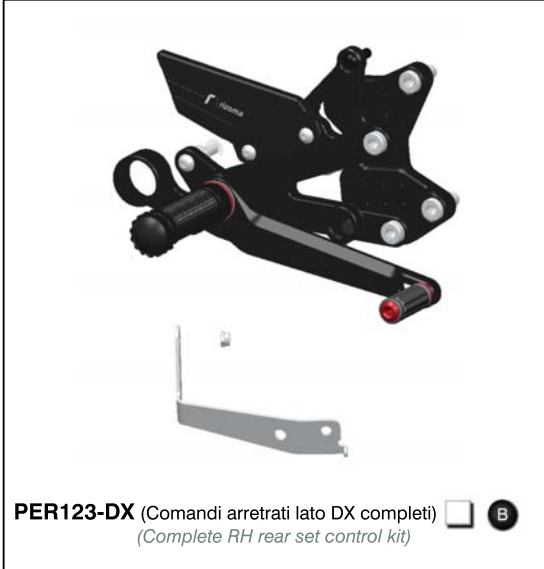

PER123-DX (Comandi arretrati lato DX completi) **B**
(Complete RH rear set control kit)

PER123-DX (Comandi arretrati lato DX completi) **B**
(Complete RH rear set control kit)

PER123-SX (Comandi arretrati lato SX completi) **B**
 (Complete LH rear set control kit)

PART NUMBER:
PER123

NAME:
 Comandi arretrati
 Rear set control kit

SPARE PARTS - RICAMBI CLIENTE - ERSATZTEILE
 PIEZAS DE REPUESTO - PECAS SOBRESSALENTES