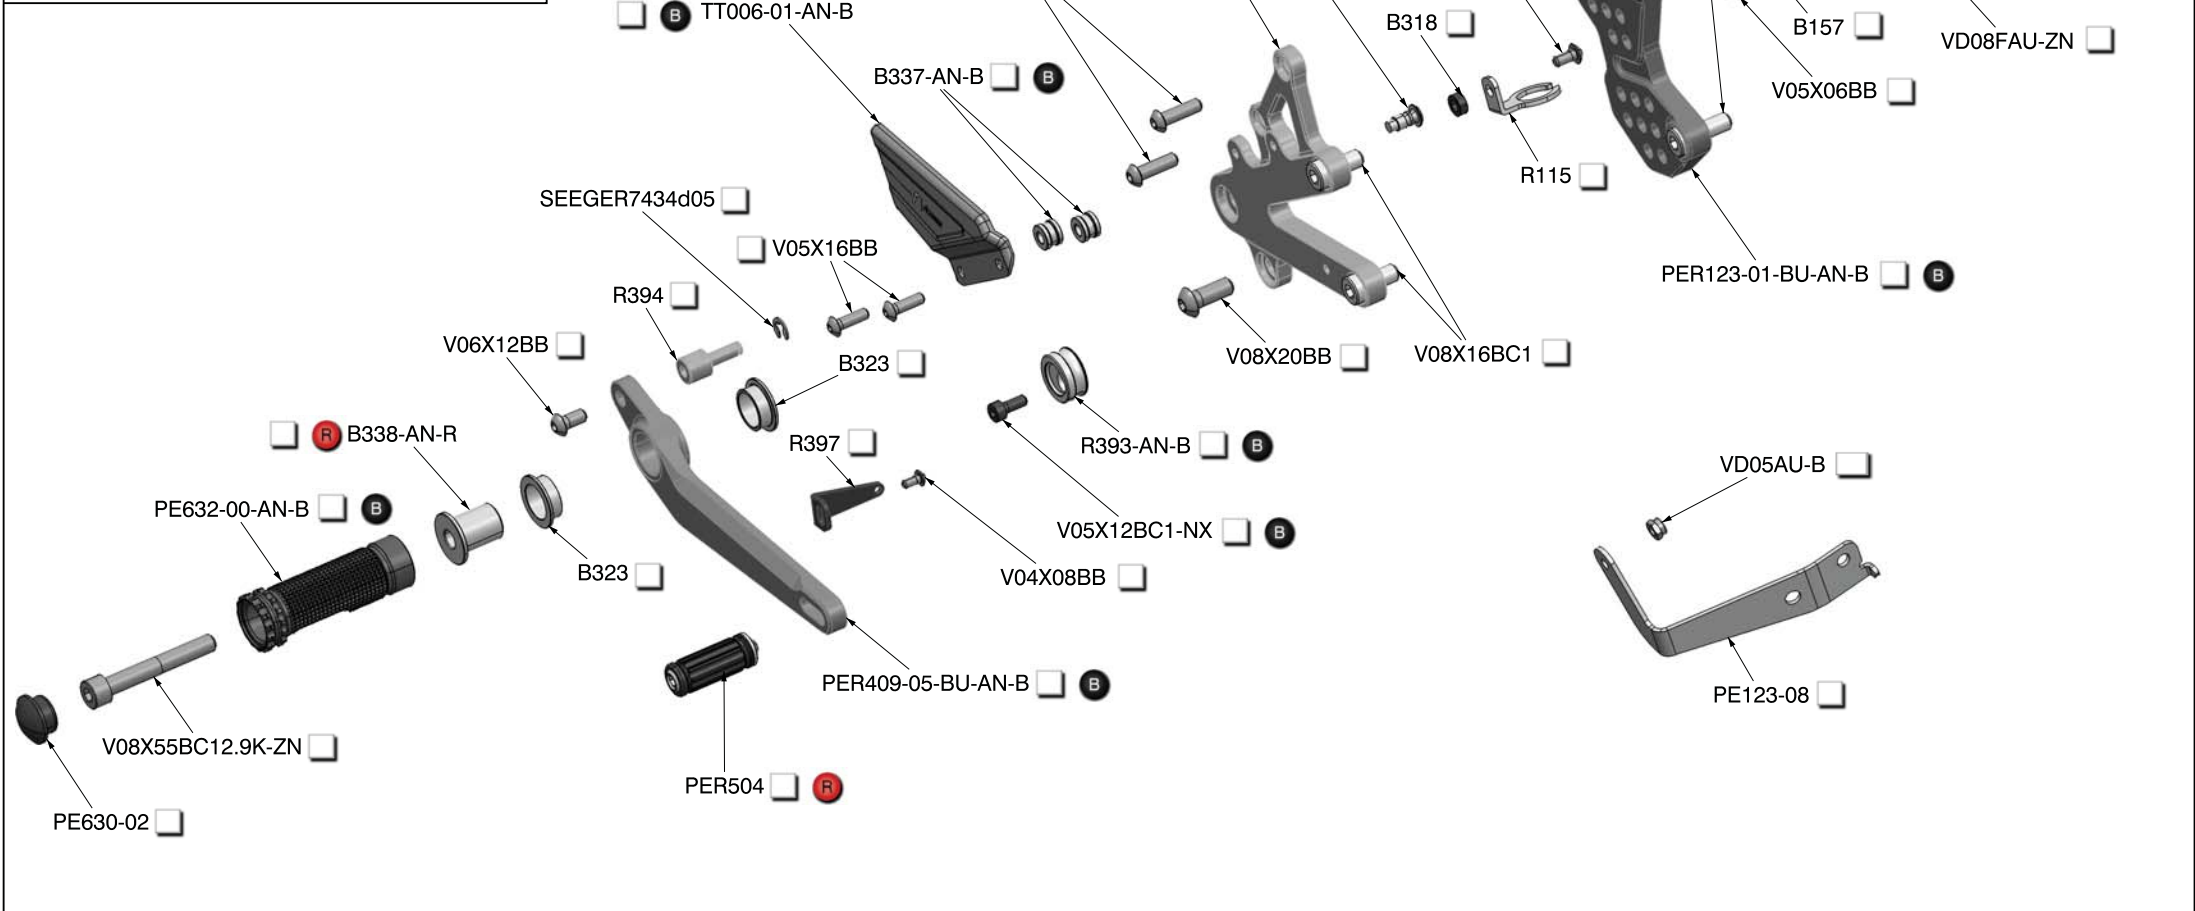

PER123-DX (Comandi arretrati lato DX completi) **B**
(Complete RH rear set control kit)

PER123-DX (Comandi arretrati lato DX completi) **B**
(Complete RH rear set control kit)

PER123-SX (Comandi arretrati lato SX completi) **B**
 (Complete LH rear set control kit)

PART NUMBER:
PER123

NAME:
 Comandi arretrati
 Rear set control kit

SPARE PARTS - RICAMBI CLIENTE - ERSATZTEILE
 PIEZAS DE REPUESTO - PECAS SOBRESSALENTES