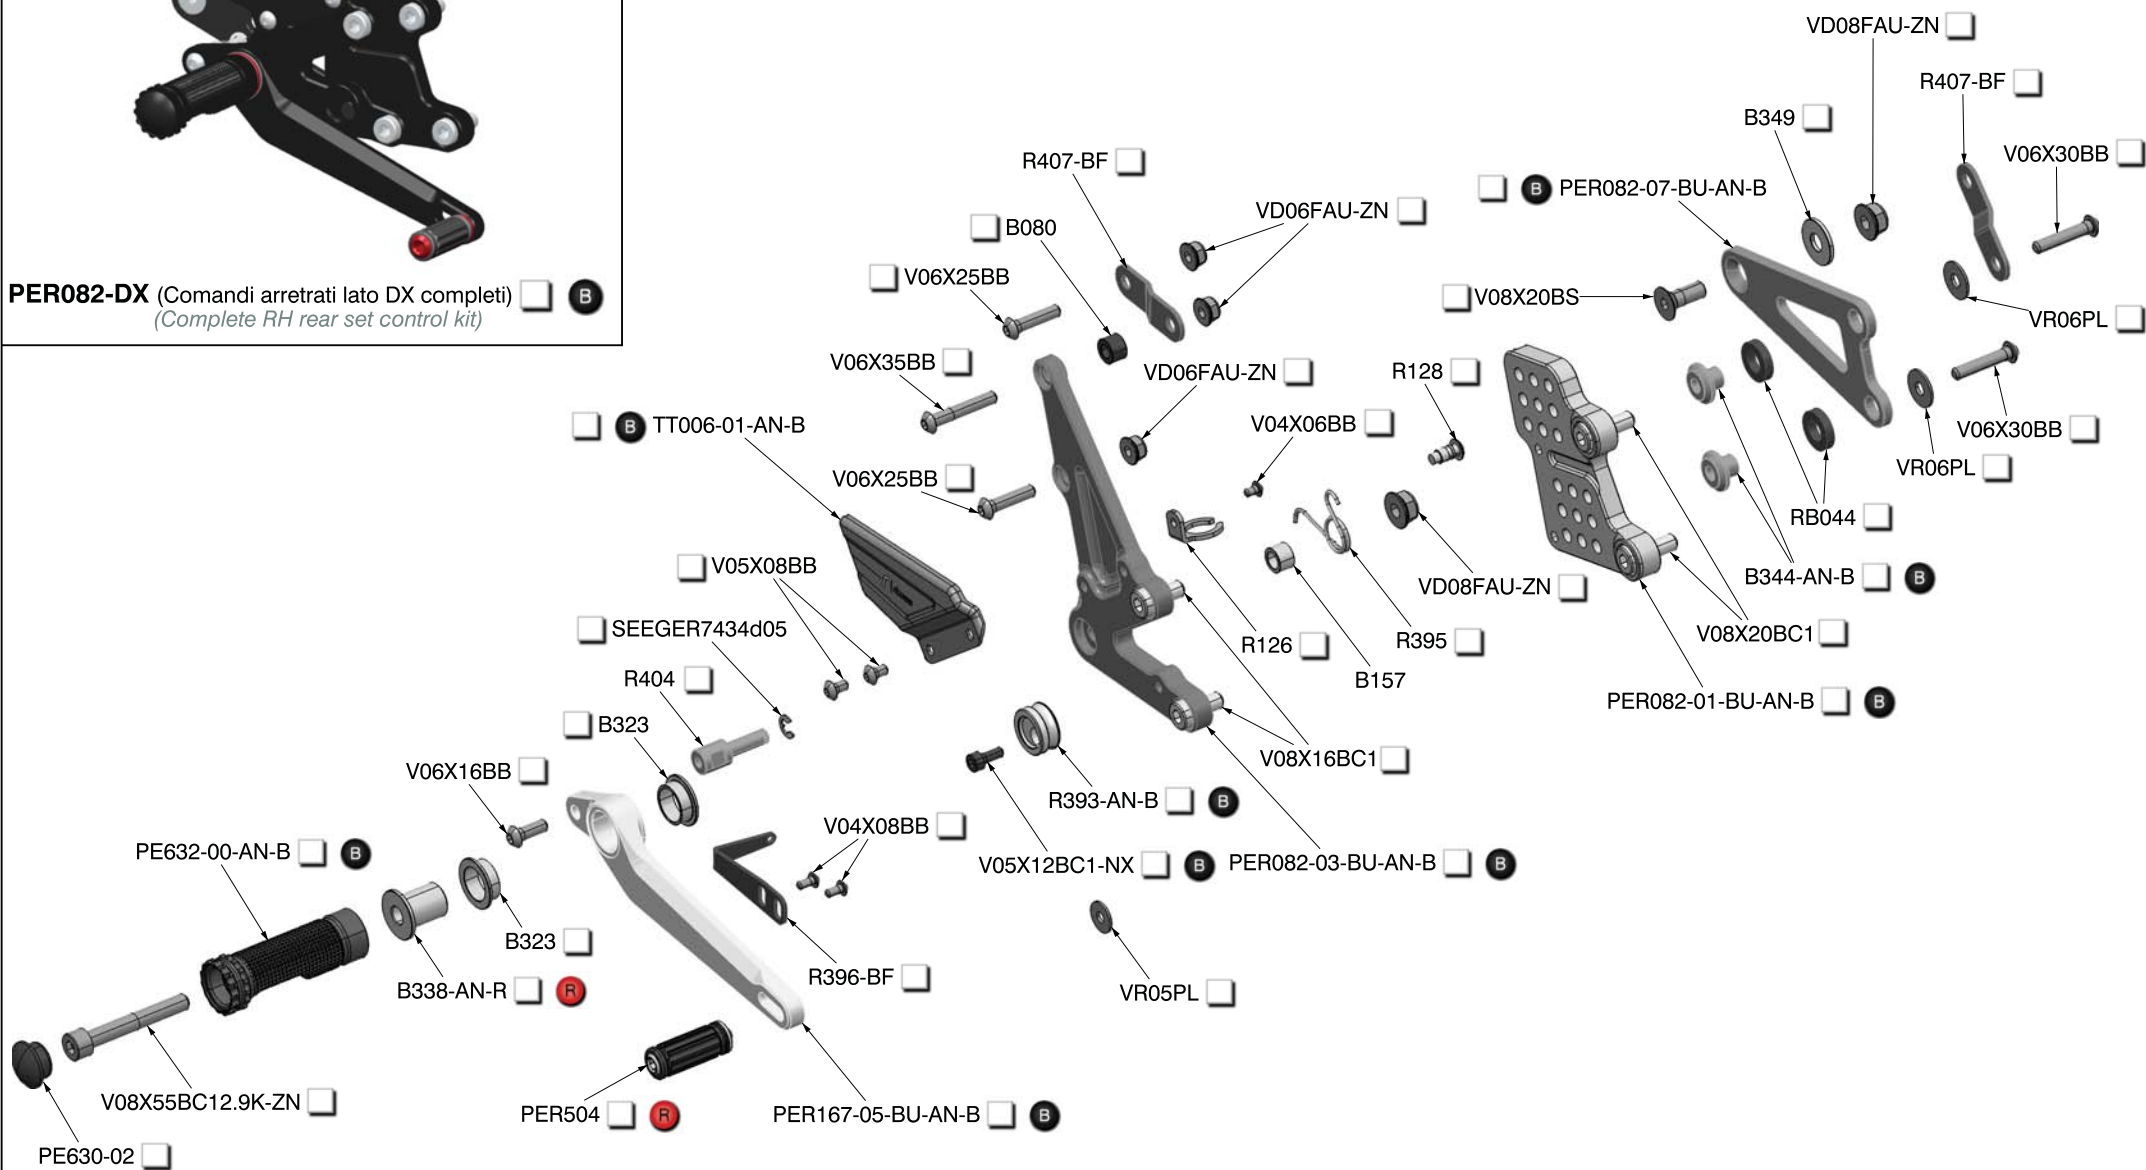

**PER082-DX** (Comandi arretrati lato DX completi)   B  
(Complete RH rear set control kit)

**PER082-SX** (Comandi arretrati lato SX completi)  
*(Complete LH rear set control kit)*