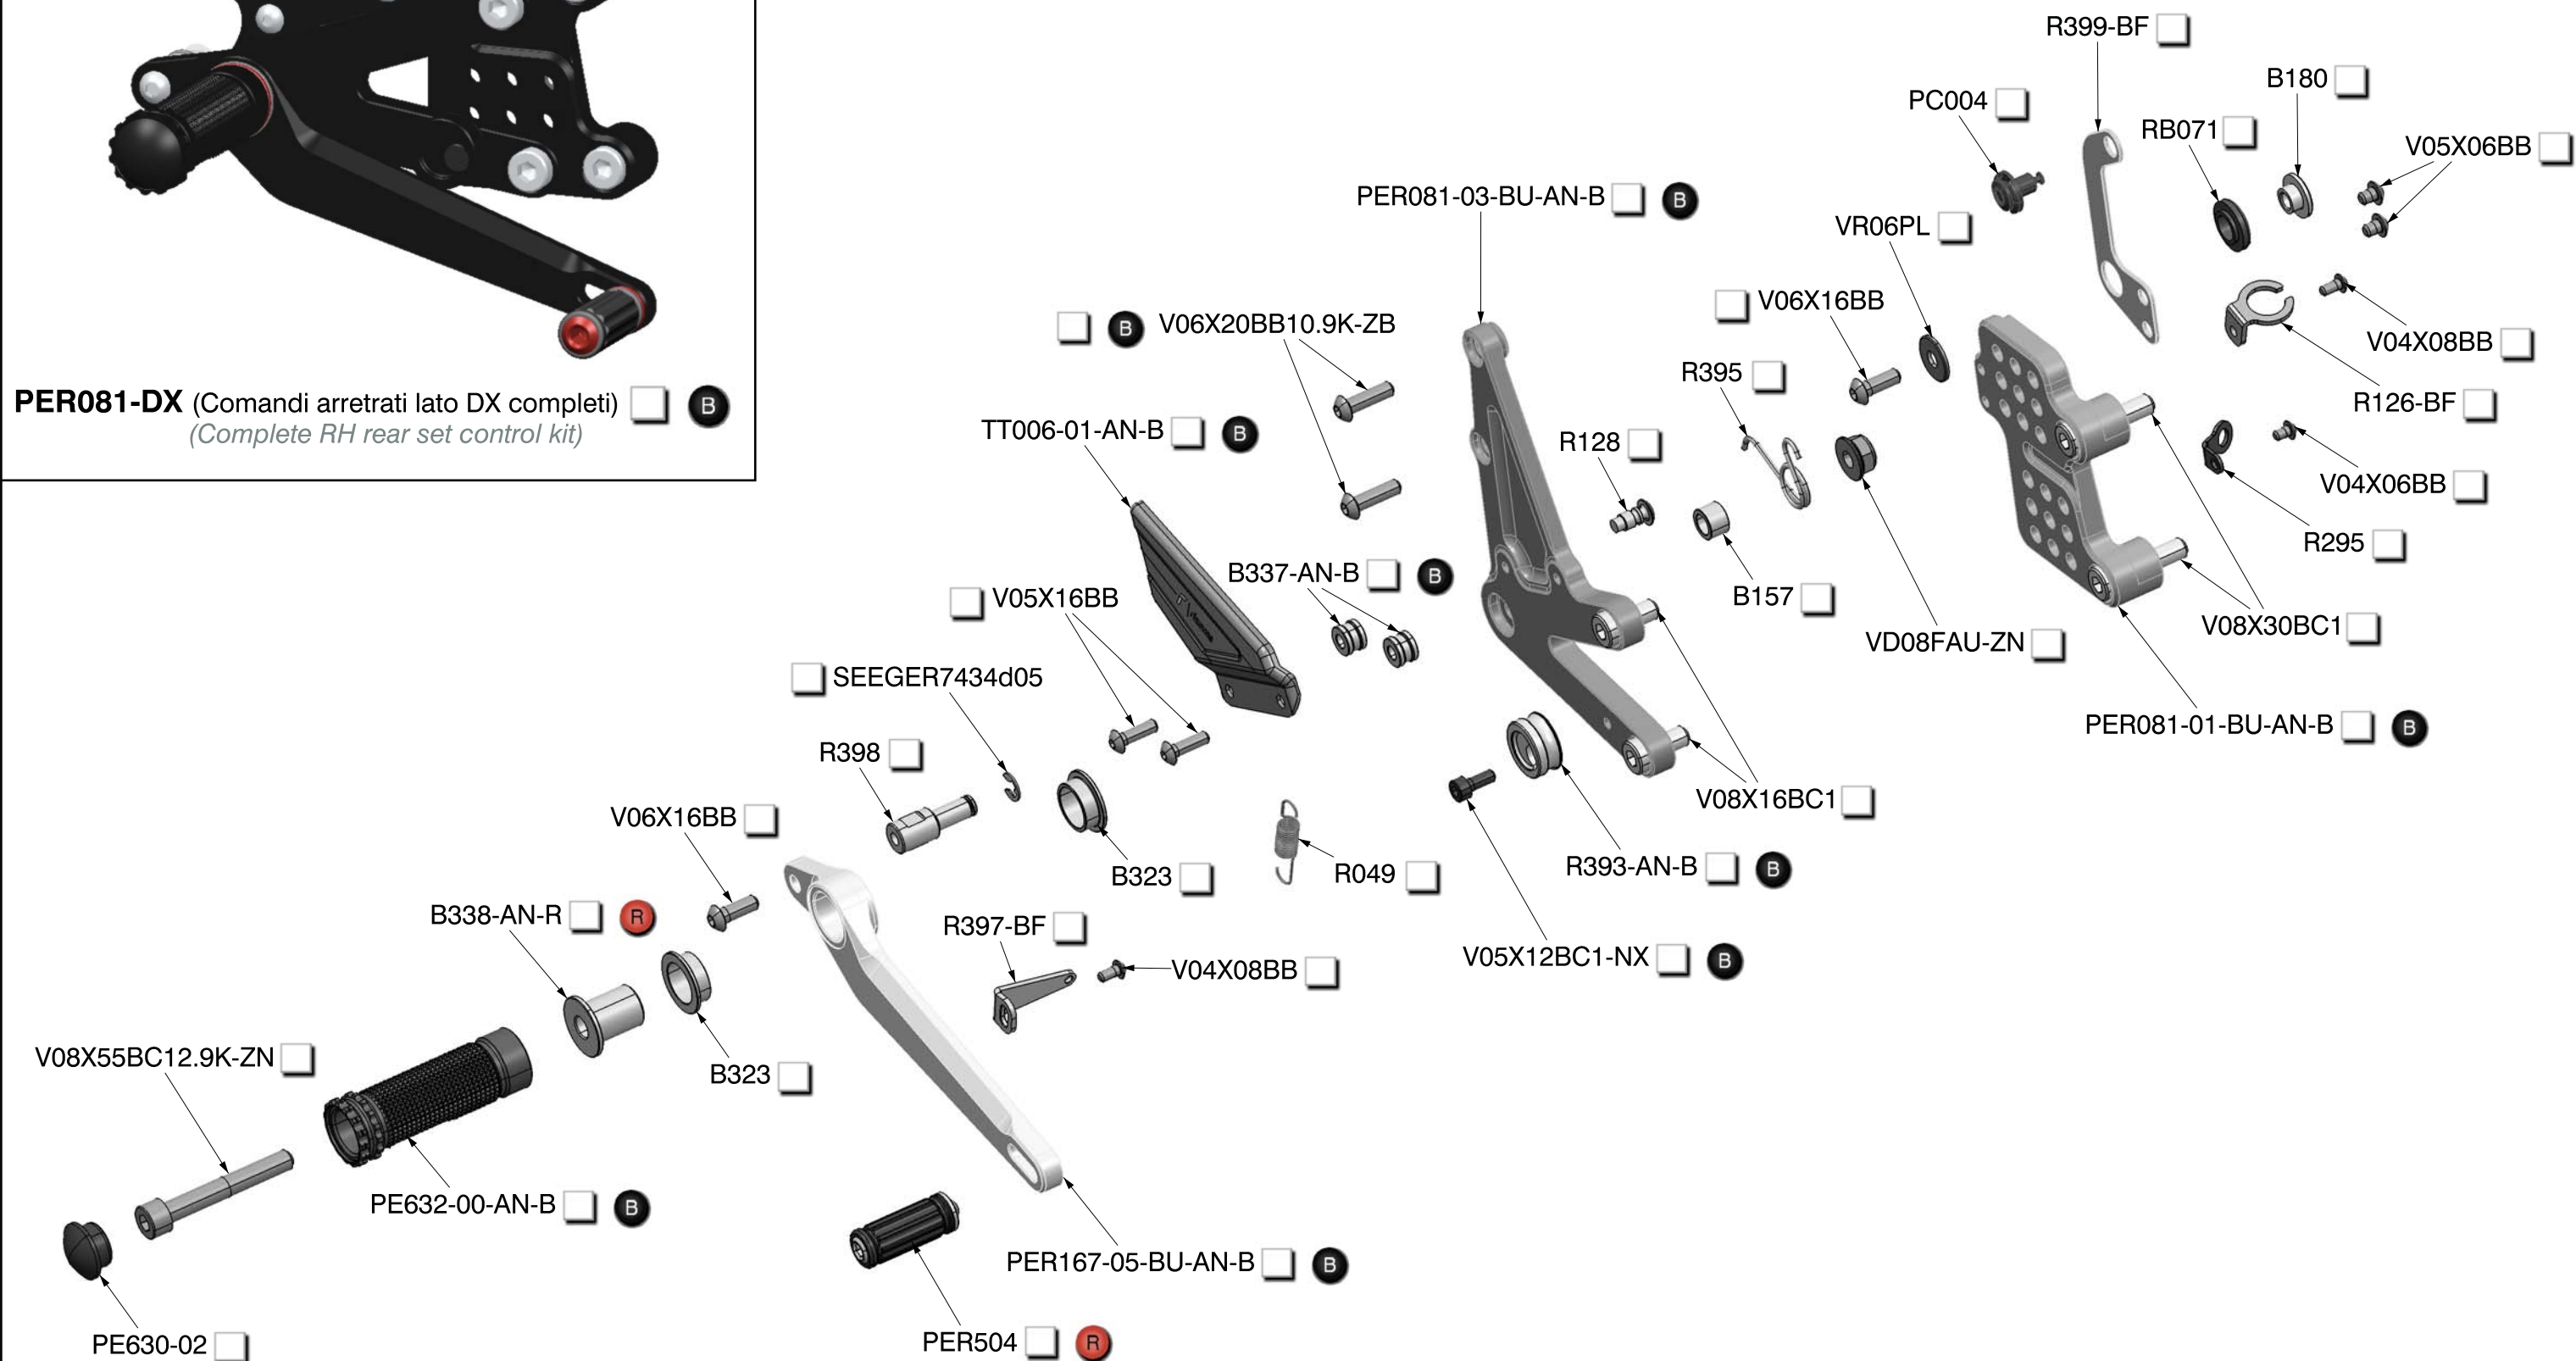

PER081-DX (Comandi arretrati lato DX completi) **B**
 (Complete RH rear set control kit)

PART NUMBER:
PER081

NAME:
 Comandi arretrati
 Rear set control kit

SPARE PARTS - RICAMBI CLIENTE - ERSATZTEILE
 PIEZAS DE REPUESTO - PECAS SOBRESSALENTES

PART NUMBER:
PER081

NAME:
Comandi arretrati
Rear set control kit

SPARE PARTS - RICAMBI CLIENTE - ERSATZTEILE
PIEZAS DE REPUESTO - PECAS SOBRESSALENTES

PER081-SX (Comandi arretrati lato SX completi) **B**
(Complete LH rear set control kit)