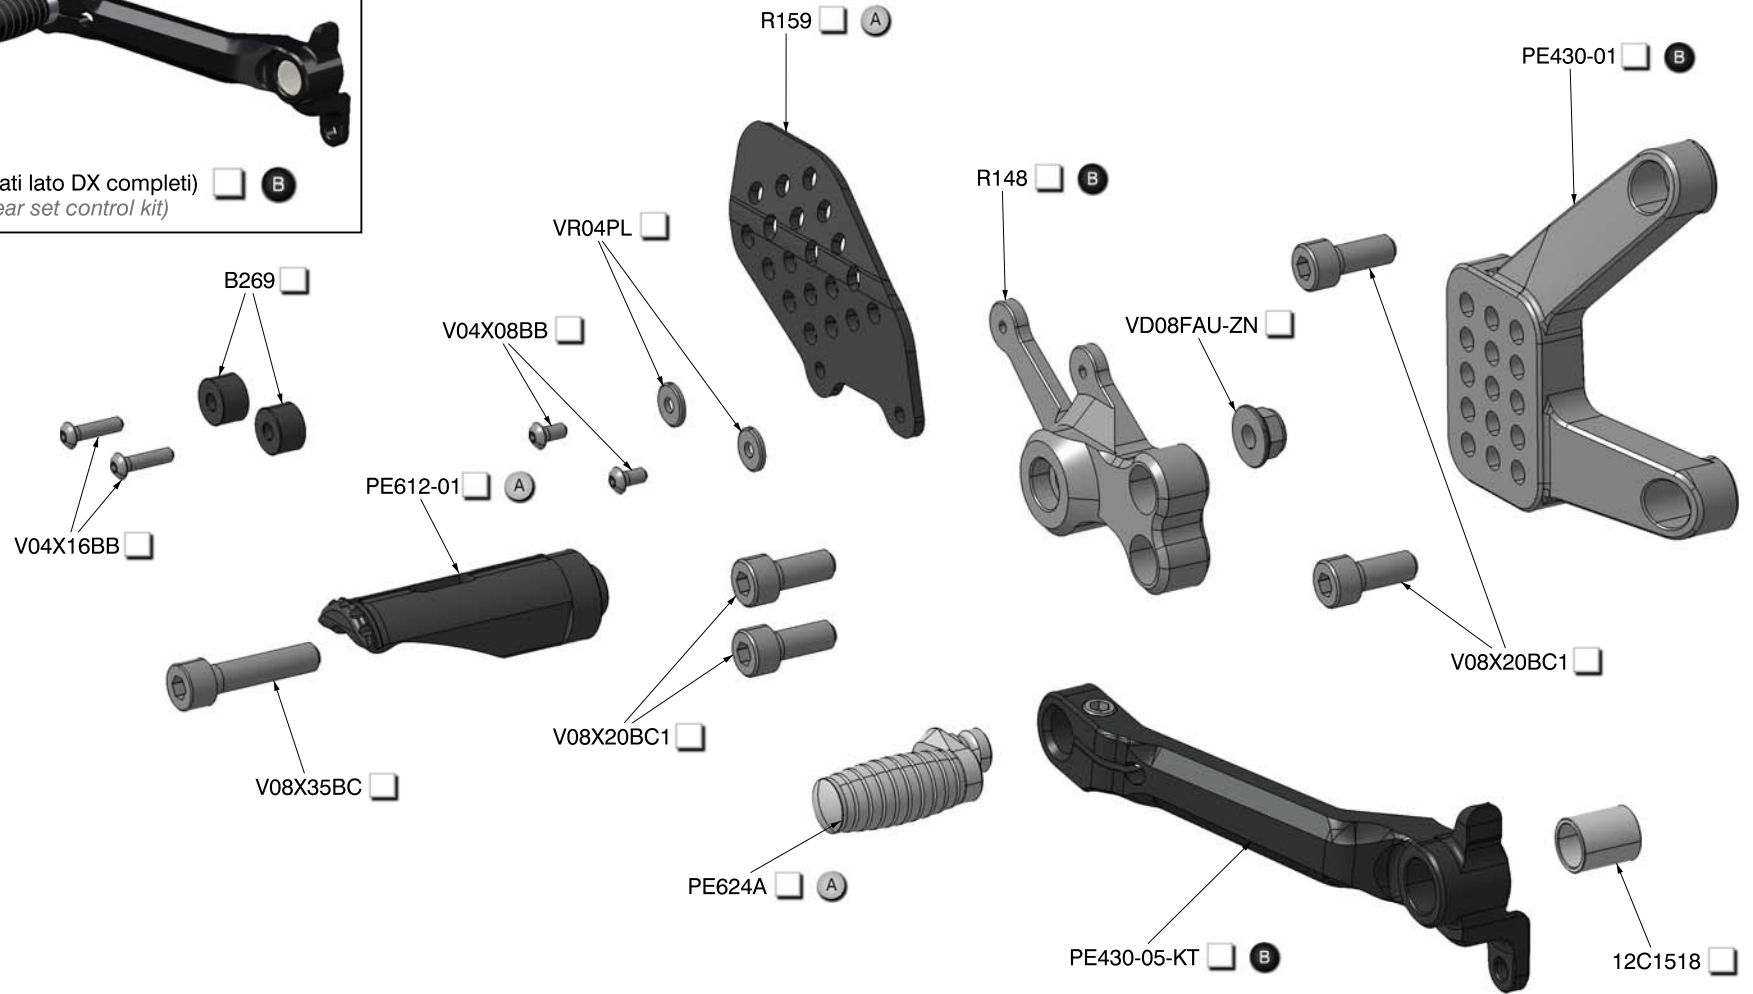

PE430-DX (Comandi arretrati lato DX completi) **B**
 (Complete RH rear set control kit)

rizoma

PART NUMBER:

PE430

NAME:

Comandi arretrati
 Rear set control kit

SPARE PARTS - RICAMBI CLIENTE - ERSATZTEILE
 PIEZAS DE REPUESTO - PECAS SOBRESALENTES

rizoma

PART NUMBER:

PE430

NAME:

Comandi arretrati
Rear set control kit

SPARE PARTS - RICAMBI CLIENTE - ERSATZTEILE
PIEZAS DE REPUESTO - PECAS SOBRESSALENTES

PE430-SX (Comandi arretrati lato SX completi) **B**
(Complete LH rear set control kit)