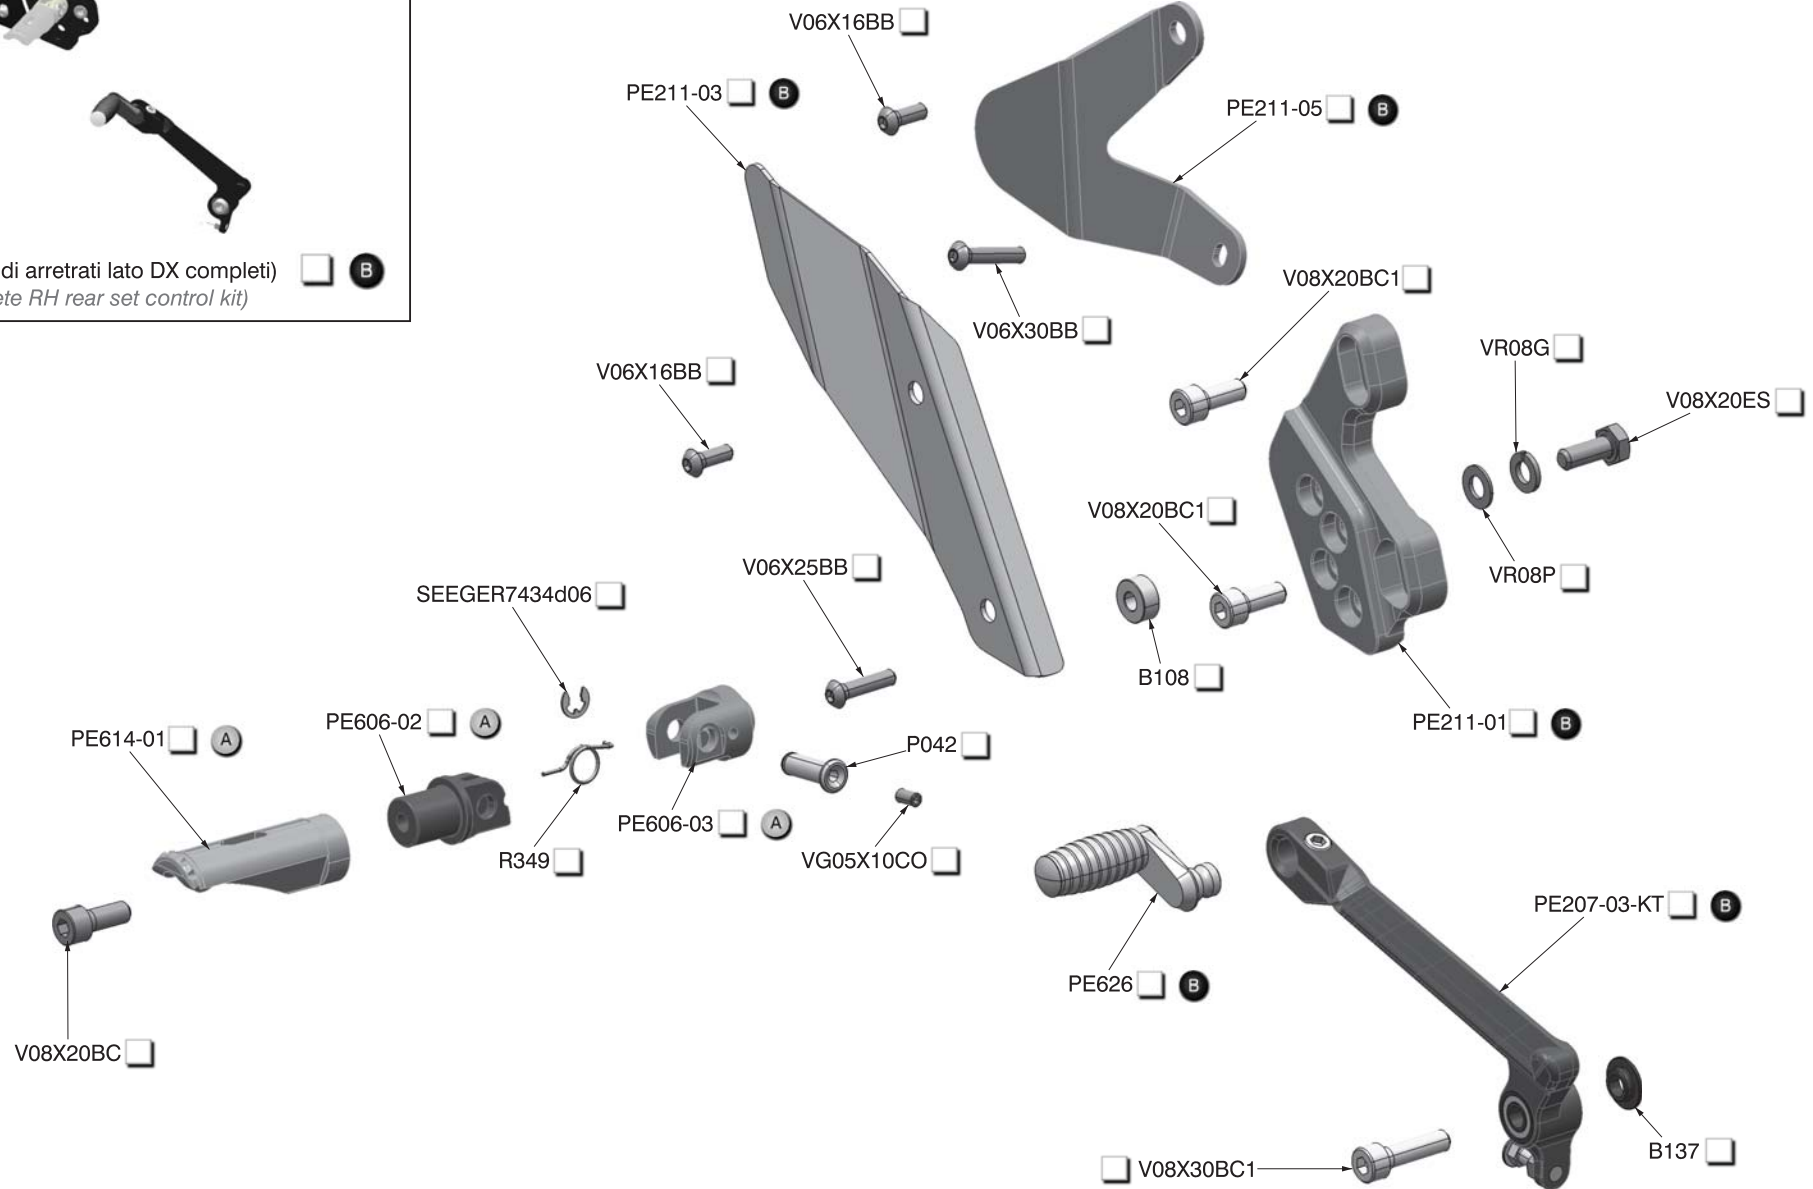

PART NUMBER:

PE211

NAME:

Comandi arretrati
Rear set control kit

SPARE PARTS - RICAMBI CLIENTE - ERSATZTEILE
PIEZAS DE REPUESTO - PECAS SOBRESALENTES

PE211-DX (Comandi arretrati lato DX completi)
(Complete RH rear set control kit)

rizoma

PART NUMBER:

PE211

NAME:

Comandi arretrati
Rear set control kit

SPARE PARTS - RICAMBI CLIENTE - ERSATZTEILE
PIEZAS DE REPUESTO - PECAS SOBRESSALENTES

PE211-SX (Comandi arretrati lato SX completi) **B**
(Complete LH rear set control kit)