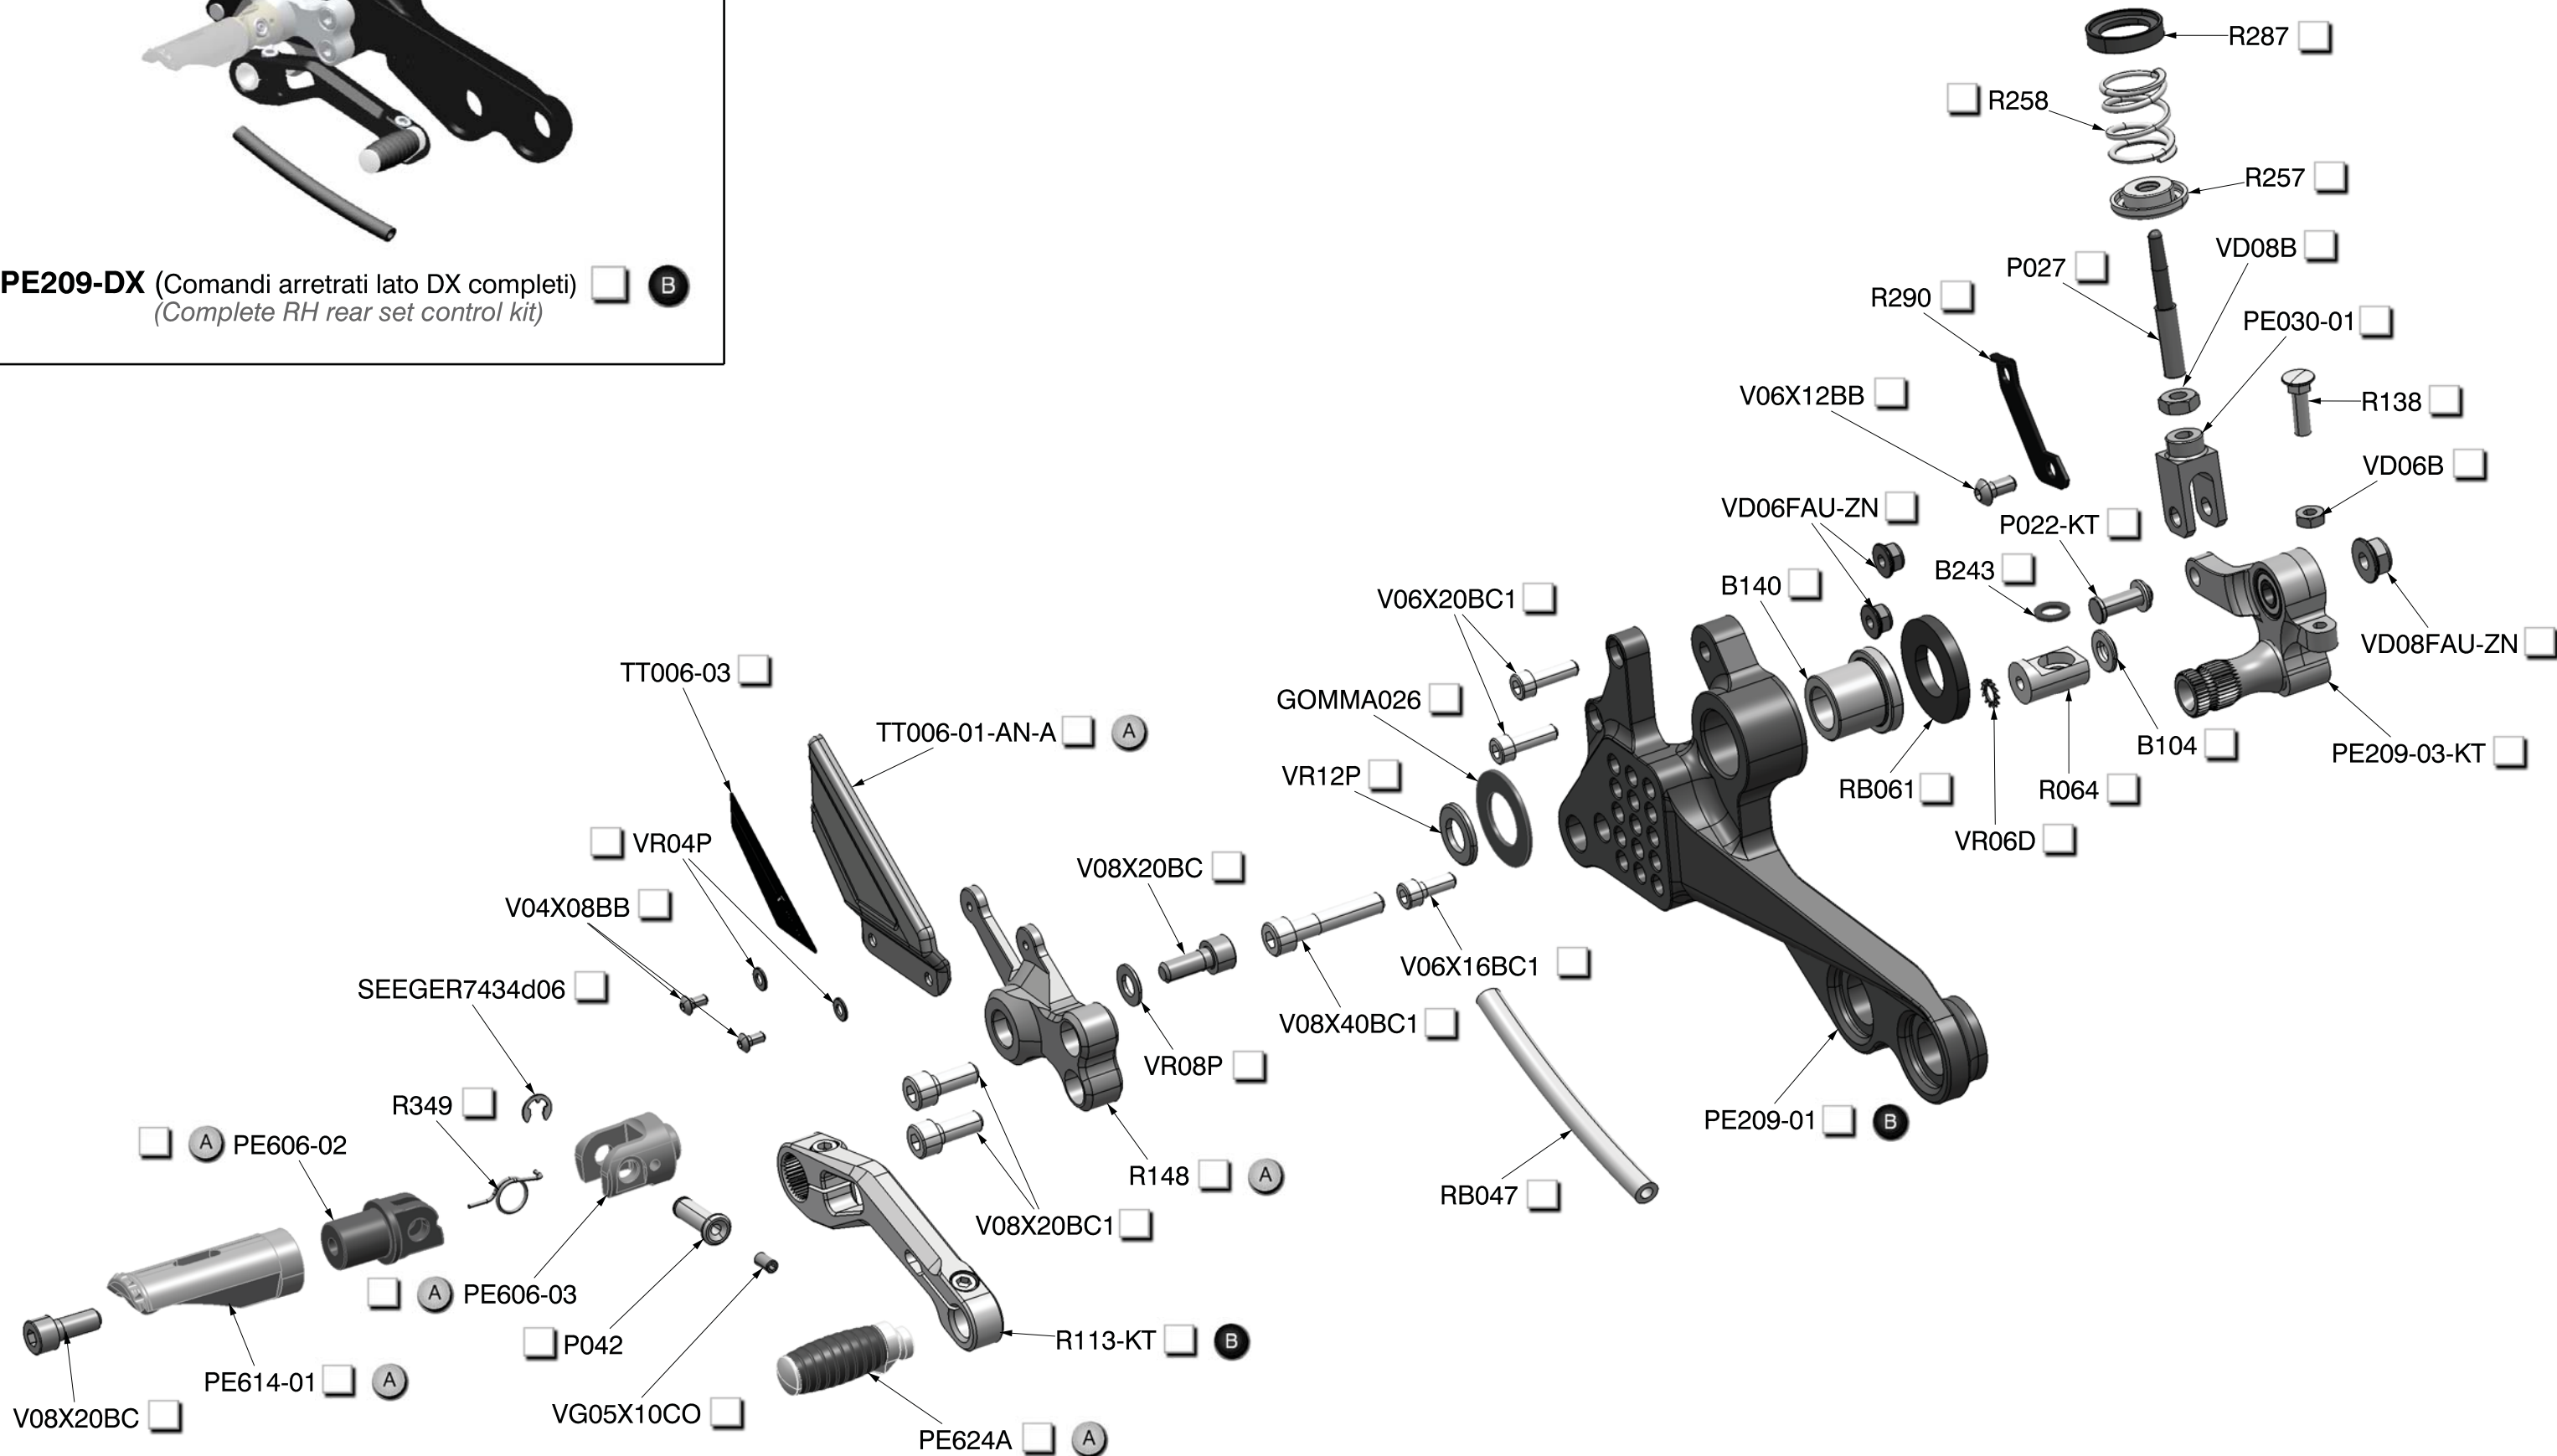

PART NUMBER:

PE209

NAME:

Comandi arretrati
Rear set control kit

SPARE PARTS - RICAMBI CLIENTE - ERSATZTEILE
PIEZAS DE REPUESTO - PECAS SOBRESSALENTES

PE209-DX (Comandi arretrati lato DX completi) **B**
(Complete RH rear set control kit)

PART NUMBER:

PE209

NAME:

Comandi arretrati
Rear set control kit

SPARE PARTS - RICAMBI CLIENTE - ERSATZTEILE
PIEZAS DE REPUESTO - PECAS SOBRESSALENTES

PE209-SX (Comandi arretrati lato SX completi) **B**
(Complete LH rear set control kit)