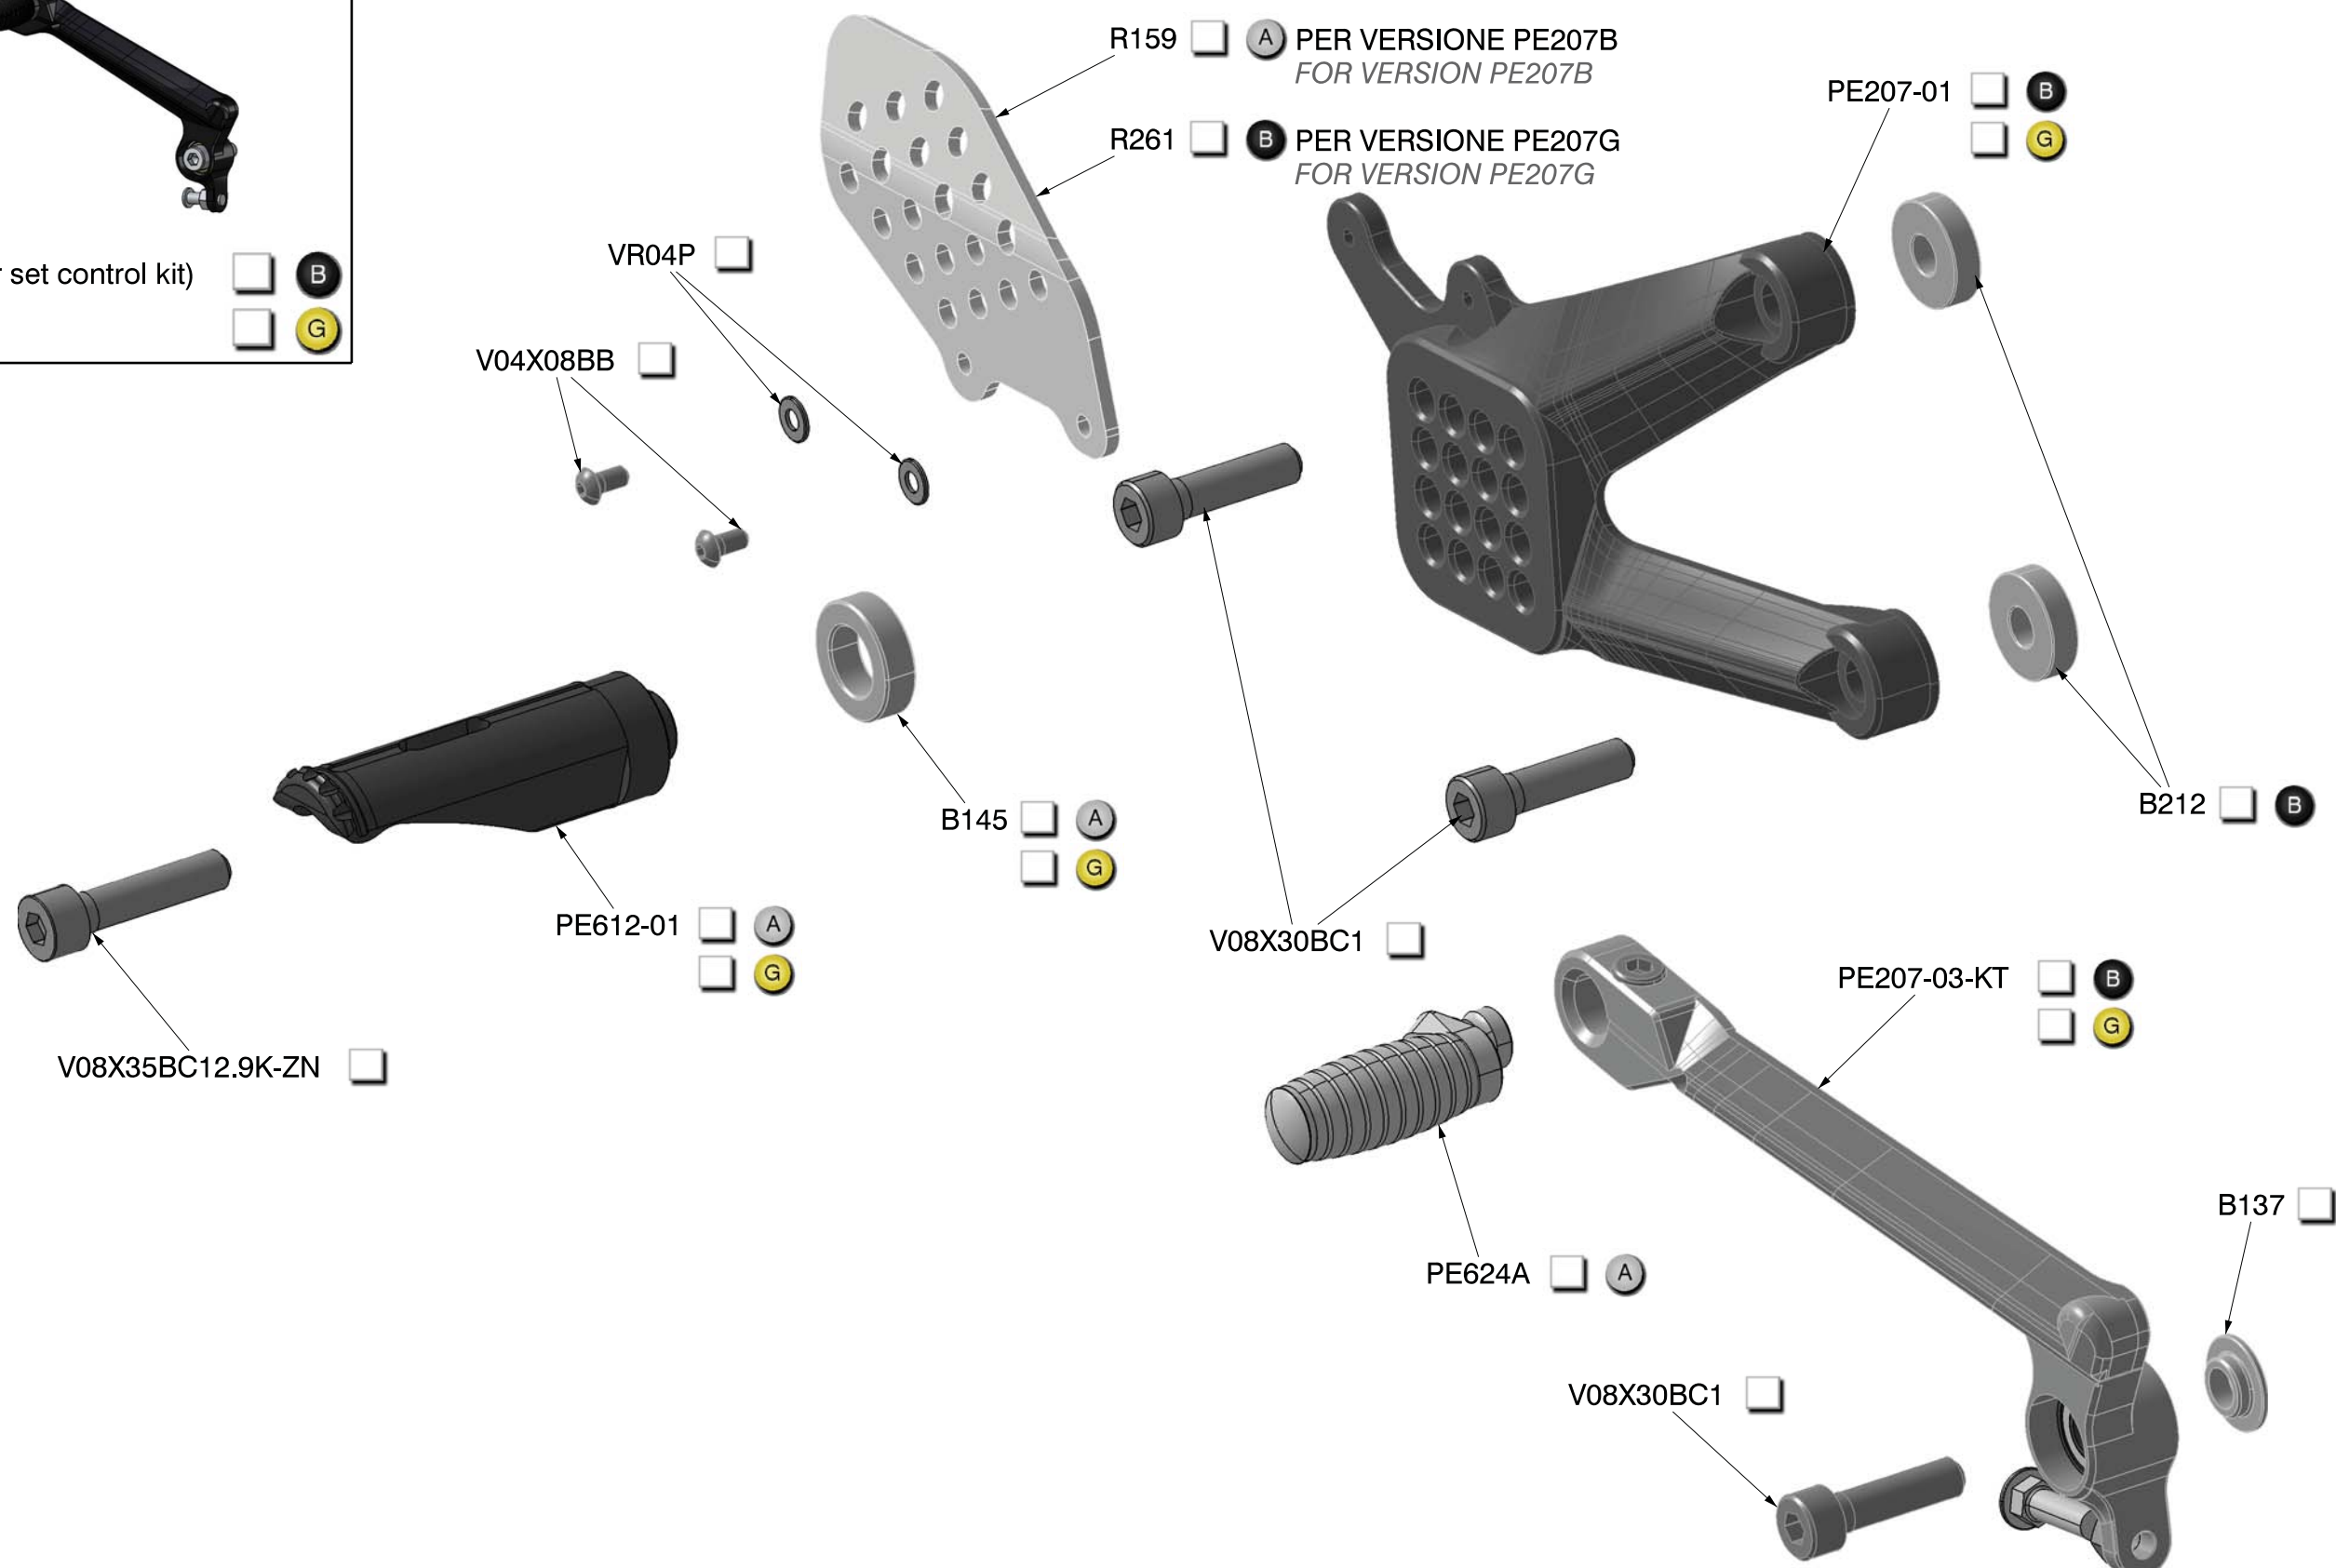

PE207-DX (Complete RH rear set control kit) B G

PART NUMBER: **PE207** NAME: **COMANDI ARRETRATI**
REAR SET CONTROL KIT

SPARE PARTS - RICAMBI CLIENTE - ERSATZTEILE
PIEZAS DE REPUESTO - PECAS SOBRESSALENTES

rizoma

PART NUMBER:
PE207

NAME:
COMANDI ARRETRATI
REAR SET CONTROL KIT

SPARE PARTS - RICAMBI CLIENTE - ERSATZTEILE
PIEZAS DE REPUESTO - PECAS SOBRESSALENTES

PE207-SX (Complete LH rear set control kit)