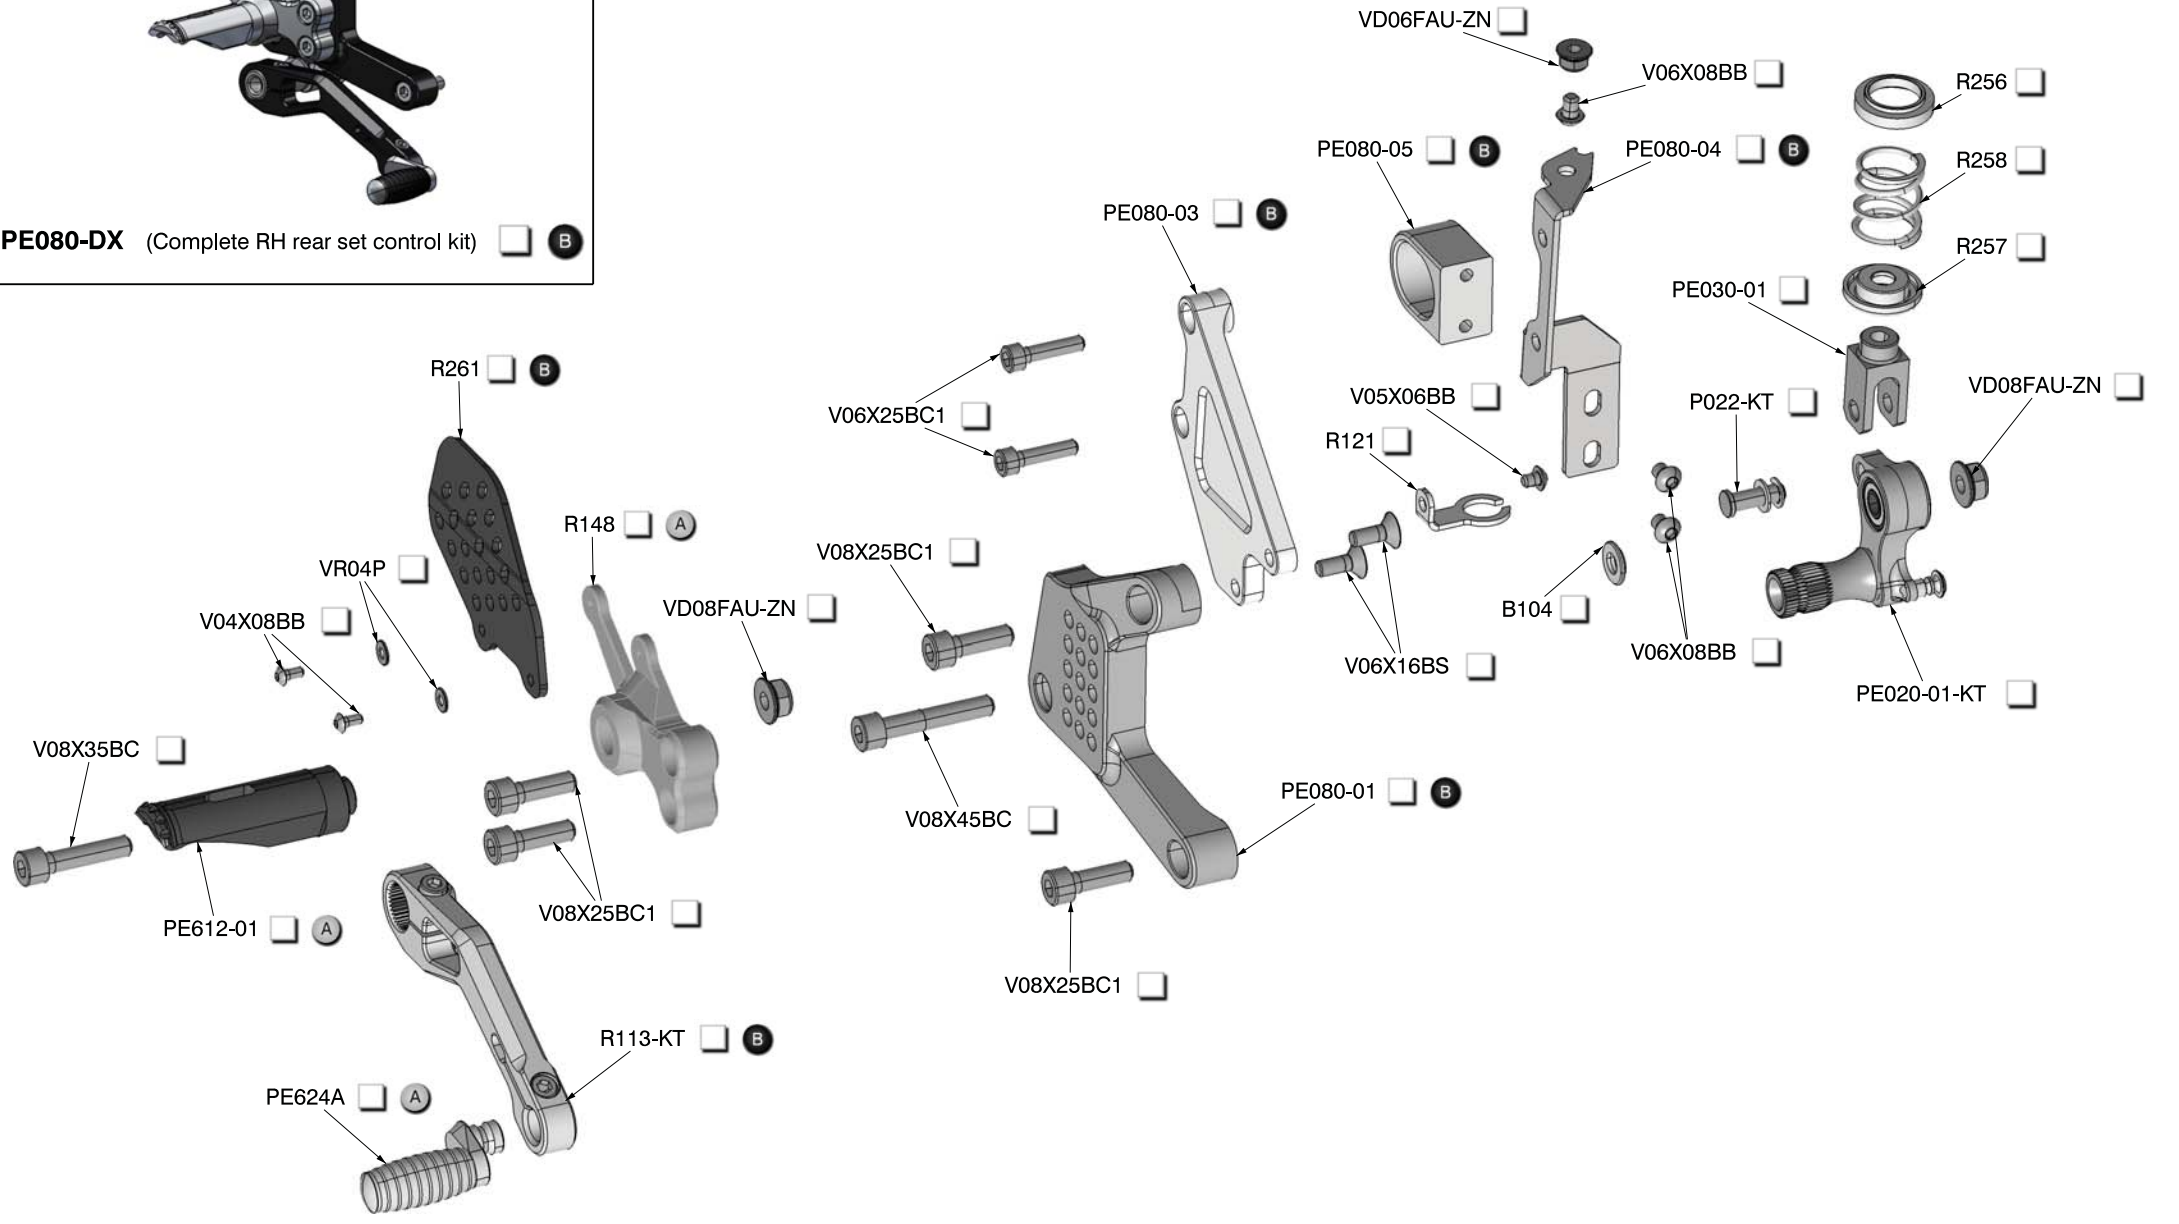

PE080-DX (Complete RH rear set control kit) **B**

RIZOMA
INNOVATIVE COMPONENTS

PART NUMBER: PE080	NAME: Kit comandi arretrati Rear set control kit
SPARE PARTS - RICAMBI CLIENTE - ERSATZTEILE PIEZAS DE REPUESTO - PECAS SOBRESALENTES	

PART NUMBER:

PE080

NAME:

Kit comandi arretrati
Rear set control kit

SPARE PARTS - RICAMBI CLIENTE - ERSATZTEILE
PIEZAS DE REPUESTO - PECAS SOBRESSALENTES

PE080-SX (Complete LH rear set control kit) **B**