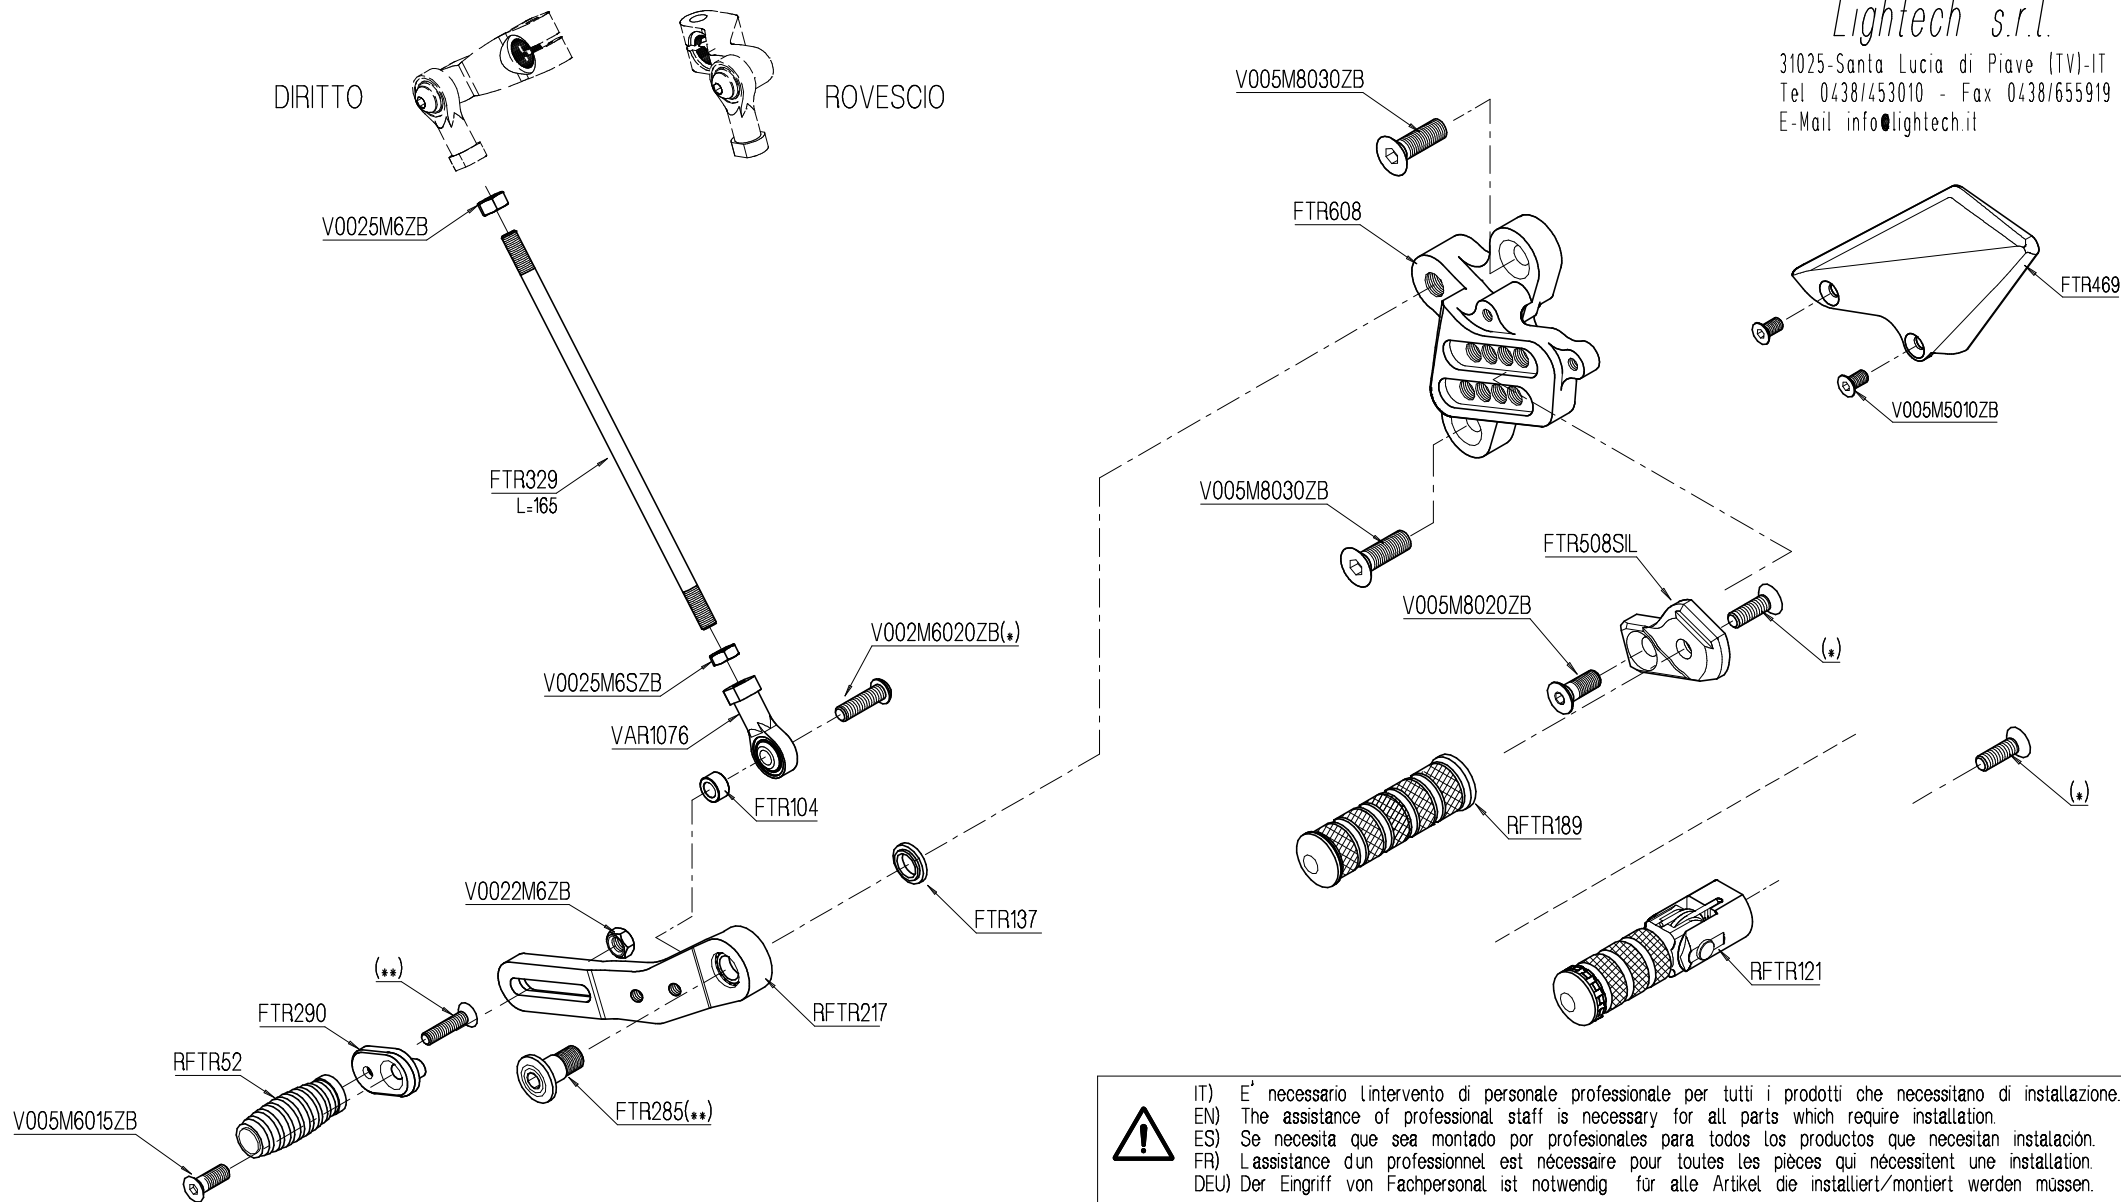

YAMAHA MT 07 - FTRYA008 / W

LightTech

Lighttech s.r.l.

31025-Santa Lucia di Piave (TV)-IT
Tel 0438/453010 - Fax 0438/655919
E-Mail info@lighttech.it

! IT) E' necessario l'intervento di personale professionale per tutti i prodotti che necessitano di installazione.
EN) The assistance of professional staff is necessary for all parts which require installation.
ES) Se necesita que sea montado por profesionales para todos los productos que necesitan instalación.
FR) L'assistance d'un professionnel est nécessaire pour toutes les pièces qui nécessitent une installation.
DEU) Der Eingriff von Fachpersonal ist notwendig für alle Artikel die installiert/montiert werden müssen.

ITALIA
VITE ORIGINALE
PARTE ORIGINALE
(*) BLOCCARE CON FRENAFILETTI DEBOLE
(**) BLOCCARE CON FRENAFILETTI MEDIO
MONTAGGIO CAMBIO NORMALE
MONTAGGIO CAMBIO ROVESCIO
VERIFICARE SERRAGGIO VITI PRIMA DELL'UTILIZZO
PRIMA DI ORDINARE VERIFICARE L'ULTIMA RELEASE SUL SITO

ENGLAND
ORIGINAL SCREW
ORIGINAL PART
(*) LOCKING WITH LOW STRENGTH THREAD LOCKER
(**) LOCKING WITH MEDIUM STRENGTH THREAD LOCKER
NORMAL MODE
REVERSE MODE
CONTROL THE TIGHTENING'S SCREW BEFORE USING
BEFORE ORDER CHECKING THE LATEST RELEASE ON WEBSITE

FRANCE
ECROU ORIGINE
PIECE ORIGINE
(*) BLOCCAGE AVEC FREIN FILET FAIBLE
(**) BLOCCAGE AVEC FREIN FILET MOYENNE
MONTAGE VITESSE NORMALE
MONTAGE VITESSE INVERSEE
VERIFIER SERRAGE AVANT UTILISATION
AVANT DE ORDONNER ON DOIT VERIFIER LA DERNIERE RELEASE SUR LE SITE INTERNET

DEUTSCHLAND
ORIGINAL SCHRAUBE
ORIGINAL TEIL
(*) BEFESTIGEN MIT SWACH SCHRAUBEN SICHERUNGSMITTEL
(**) BEFESTIGEN MIT MITTLEREN SCHRAUBEN SICHERUNGSMITTEL
EINBAU MIT NORMALE SCHALTUNG
EINBAU MIT BEKIPPTER SCHALTHEBEL
VOR DEN GEBRAUCH SCHRAUBEN PRUFEN
VOR DER BESTELLUNG UBERPRUFEN SIE BITTE DIE LETZTE VERSION
DIESER ARTIKEL AUF DER INTERNET SEITE VON LIGHTTECH

ESPAÑA
TORNILLO ORIGINAL
PIEZA ORIGINAL
(*) SELLAR CON SELLADOR DEBIL
(**) SELLAR CON SELLADOR MEDIO
MONTAJE CAMBIO NORMAL
MONTAJE CAMBIO INVERSO
VERIFICAR EL APRIETE ANTES DE UTILIZARLO
ANTES DE HACER EL PEDIDO, VERIFICAR LA ULTIMA VERSION EN LA WEB LIGHTTECH