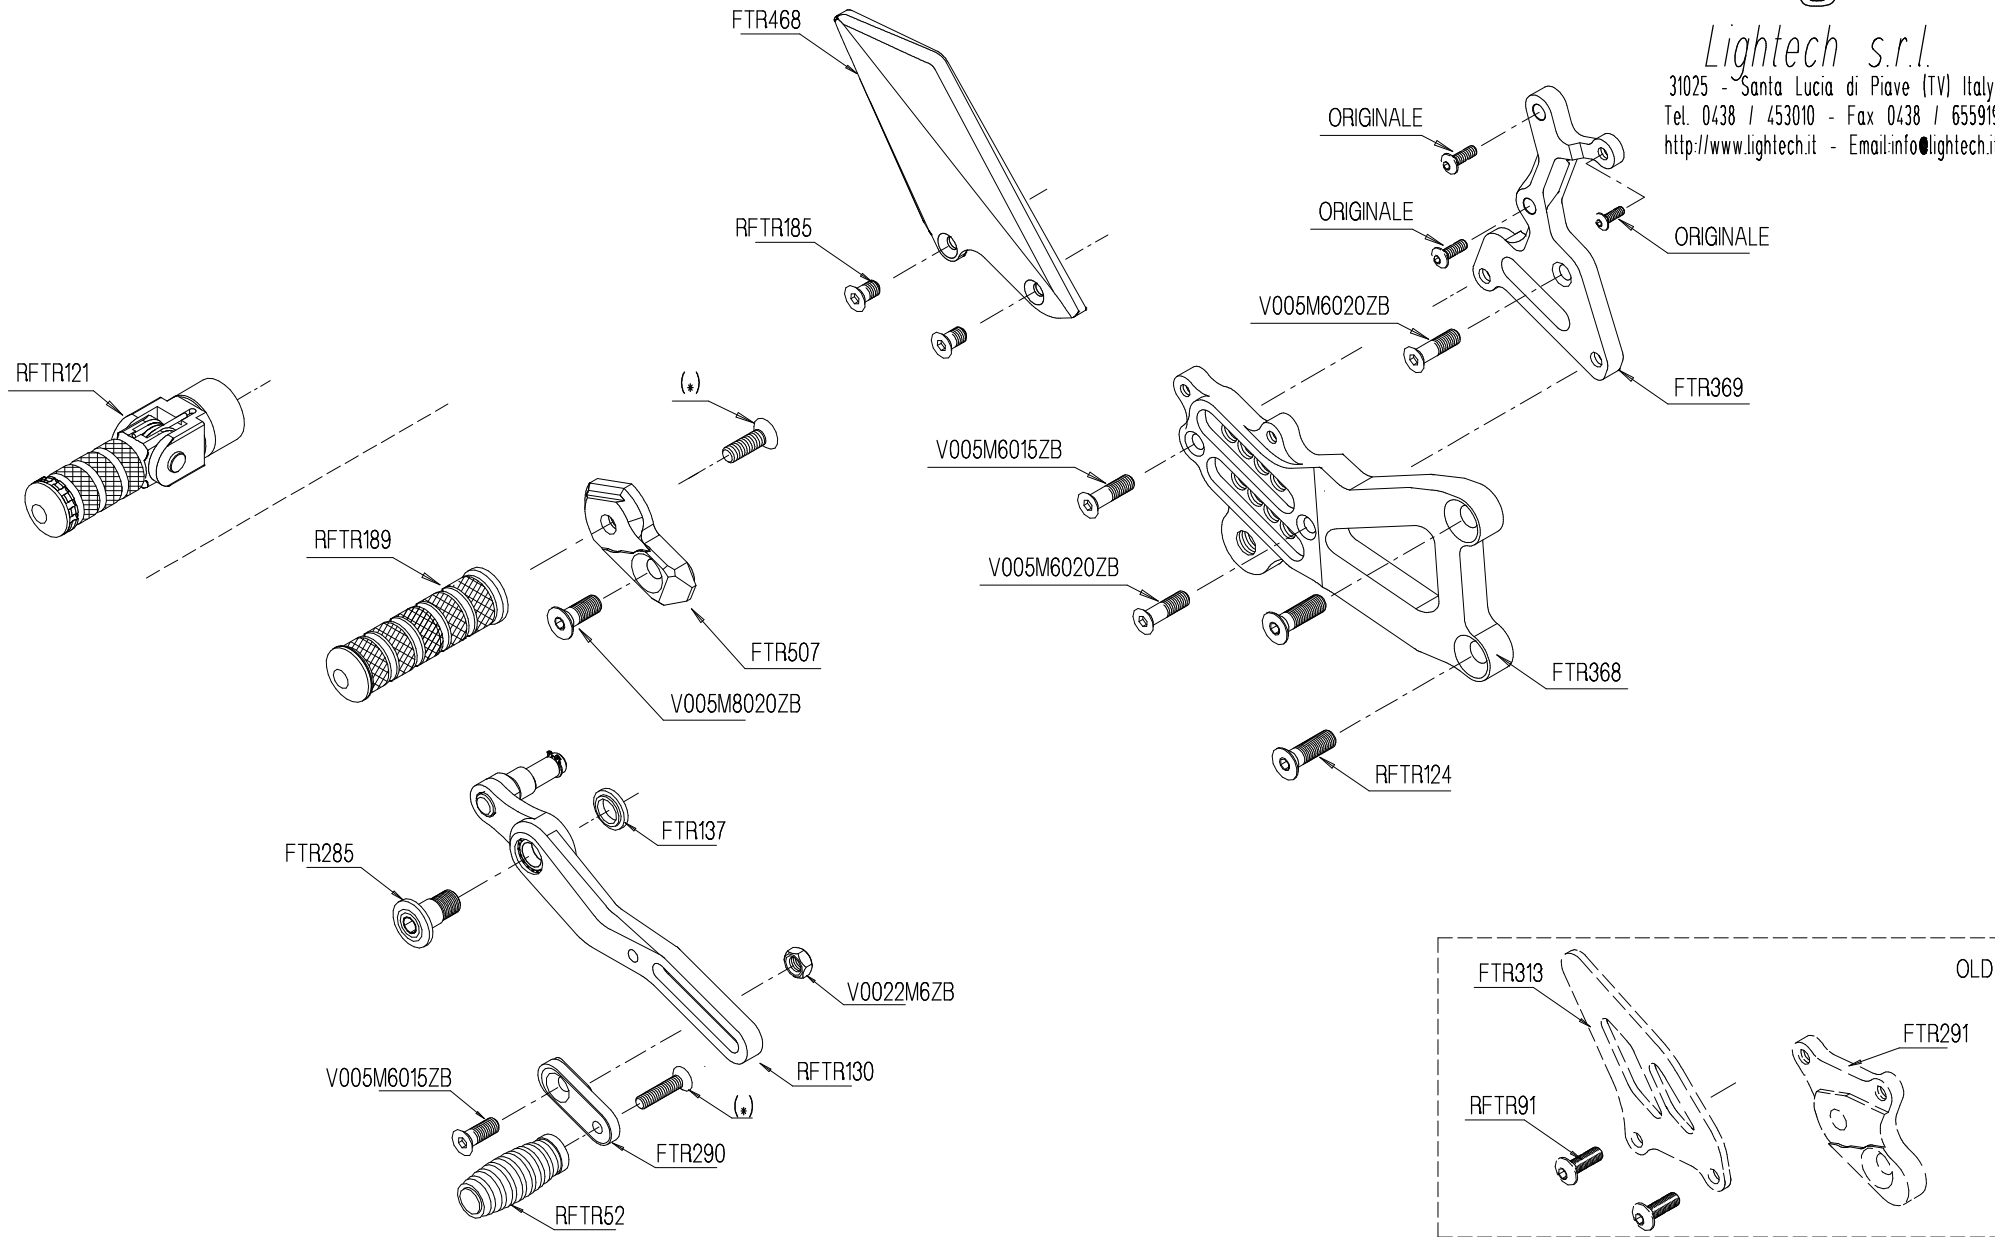

HONDA CBR600 2007/10 - FTRHO003 / W

Lighttech s.r.l.

31025 - Santa Lucia di Piave (TV) Italy
Tel. 0438 / 453010 - Fax 0438 / 655919
<http://www.lighttech.it> - Email: info@lighttech.it

ITALIA
VITE ORIGINALE
PARTE ORIGINALE
(.) BLOCCARE CON FRENAFILETTI DEBOLE
(..) BLOCCARE CON FRENAFILETTI FORTE
MONTAGGIO CAMBIO NORMALE
MONTAGGIO CAMBIO ROVESCiato
VERIFICARE SERRAGGIO VITI PRIMA DELL'UTILIZZO

ENGLAND
ORIGINAL SCREW
ORIGINAL PART
(.) LOCKING WITH LOW STRENGTH THREAD LOCKER
(..) LOCKING WITH HARD STRENGTH THREAD LOCKER
NORMAL MODE
REVERSE MODE
CONTROL THE THIGHTENING'S SCREW BEFORE USING

FRANCE
ECROU ORIGINE
PIECE ORIGINALE
(.) BLOCCAGE AVEC FREIN FILET FAIBLE
(..) BLOCCAGE AVEC FREIN FILET FORT
MONTAGE VITESSE NORMALE
MONTAGE VITESSE INVERSEE
VERIFIER SERRAGE AVANT UTILISATION

DEUTSCHLAND
ORIGINAL SCHRAUBE
ORIGINAL TEIL
(.) BEFESTIGEN MIT MITTLEREN SCHRAUBEN SICHERUNGSMITTEL
(..) BEFESTIGEN MIT HARTEM SCHRAUBEN SICHERUNGSMITTEL
EINBAU MIT NORMALE SCHALTUNG
EINBAU MIT GEKIPPTER SCHALTHEBEL
VOR DEN GEBRAUCH SCHRAUBEN PRUFEN

ESPAÑA
TORNILLO ORIGINAL
PIEZA ORIGINAL
(.) SELLAR CON SELLADOR DEBIL
(..) SELLAR CON SELLADOR FUERTE
MONTAJE CAMBIO NORMAL
MONTAJE CAMBIO INVERSO
VERIFICAR EL APRIETE ANTES DE UTILIZARLO