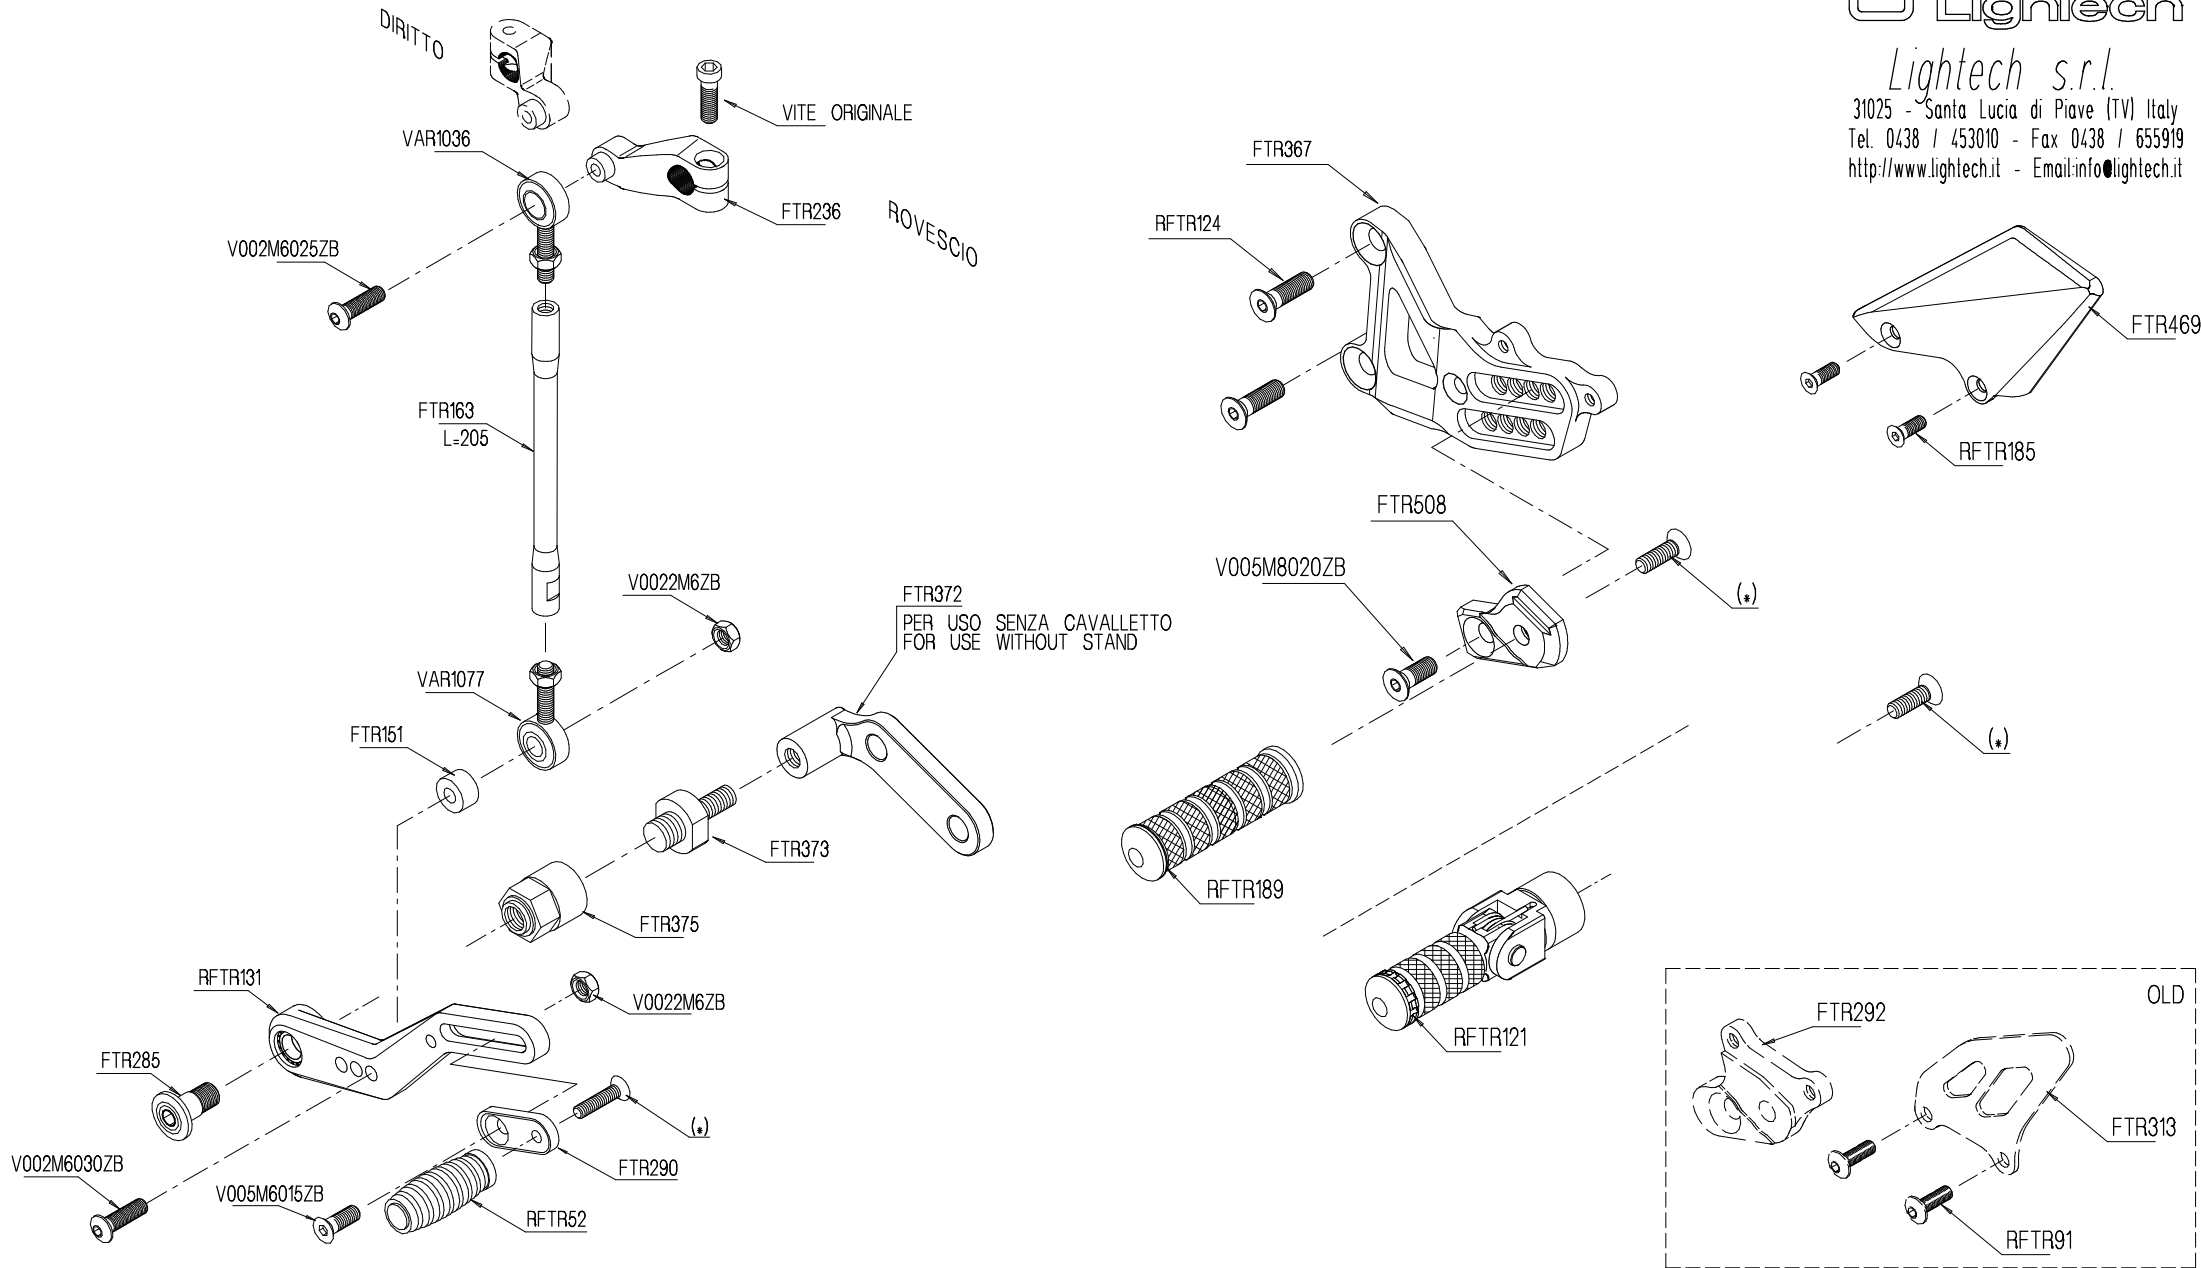

HONDA CBR600 2007/10 - FTRHO003 / W

LightTech

Lightech s.r.l.

31025 - Santa Lucia di Piave (TV) Italy
Tel. 0438 / 453010 - Fax 0438 / 655919
<http://www.lighttech.it> - Email: info@lighttech.it

ITALIA
VITE ORIGINALE
PARTE ORIGINALE
(.) BLOCCARE CON FRENAFILETTI DEBOLE
(..) BLOCCARE CON FRENAFILETTI FORTE
MONTAGGIO CAMBIO NORMALE
MONTAGGIO CAMBIO ROVESCIAIO
VERIFICARE SERRAGGIO VITI PRIMA DELL'UTILIZZO

ENGLAND
ORIGINAL SCREW
ORIGINAL PART
(.) LOCKING WITH LOW STRENGHT THREAD LOCKER
(..) LOCKING WITH HARD STRENGHT THREAD LOCKER
NORMAL MODE
REVERSE MODE
CONTROL THE THIGHTENING'S SCREW BEFORE USING

FRANCE
ECROU ORIGINE
PIECE ORIGINE
(.) BLOCCAGE AVEC FREIN FILET FAIBLE
(..) BLOCCAGE AVEC FREIN FILET FORT
MONTAGE VITESSE NORMALE
MONTAGE VITESSE INVERSEE
VERIFIER SERRAGE AVANT UTILISATION

DEUTSCHLAND
ORIGINAL SCHRAUBE
ORIGINAL TEIL
(.) BEFESTIGEN MIT MITTLEREN SCHRAUBEN SICHERUNGSMITTEL
(..) BEFESTIGEN MIT HARTEM SCHRAUBEN SICHERUNGSMITTEL
EINBAU MIT NORMALE SCHALTUNG
EINBAU MIT GEKIPPTE SCHALTHEBEL
VOR DEN GEBRAUCH SCHRAUBEN PRUFEN

ESPAÑA
TORNILLO ORIGINAL
PIEZA ORIGINAL
(.) SELLAR CON SELLADOR DEBIL
(..) SELLAR CON SELLADOR FUERTE
MONTAJE CAMBIO NORMAL
MONTAJE CAMBIO INVERSO
VERIFICAR EL APRIETE ANTES DE UTILIZARLO