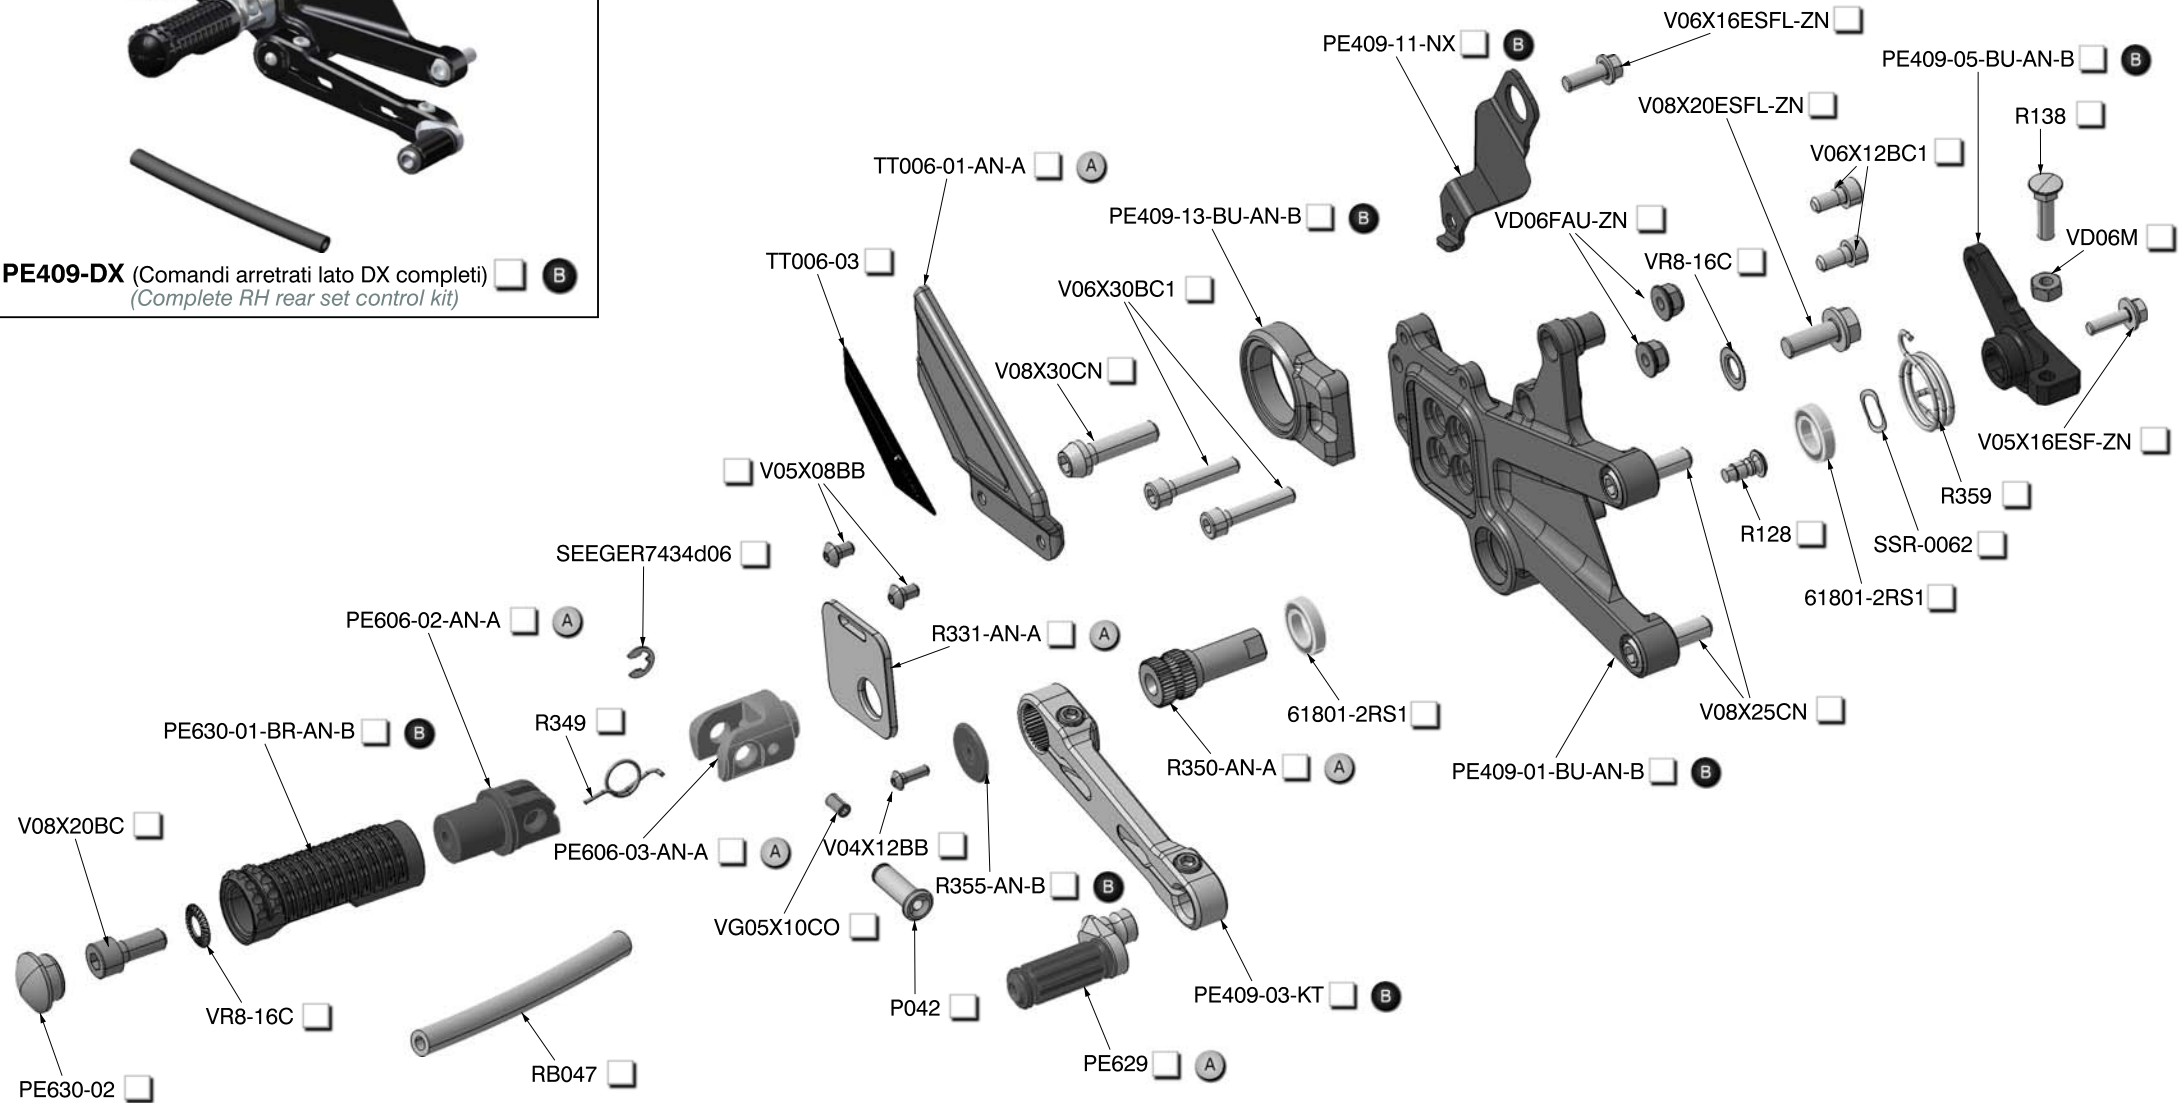

PART NUMBER:
PE409

NAME:
Comandi arretrati
Rear set control kit

SPARE PARTS - RICAMBI CLIENTE - ERSATZTEILE
PIEZAS DE REPUESTO - PECAS SOBRESSALENTES

PE409-DX (Comandi arretrati lato DX completi)  
(Complete RH rear set control kit)

PART NUMBER:
PE409

NAME:
Comandi arretrati
Rear set control kit

SPARE PARTS - RICAMBI CLIENTE - ERSATZTEILE
PIEZAS DE REPUESTO - PECAS SOBRESSALENTES

PE409-SX (Comandi arretrati lato SX completi) **B**
(Complete LH rear set control kit)