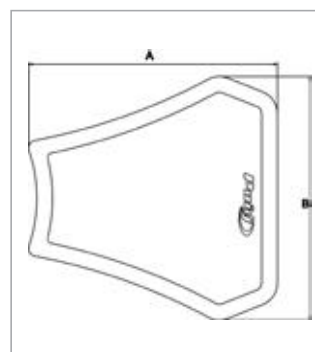

JUEGO TUERCAS AJUSTE HORQUILLA / FORK PRELOAD ADJUSTER BY PAIR TUNING

MARCA/MODELO	REF.	
APRILIA		
RSV 1000 04'-09'/R TUONO 06'-10'	1843	ZX6R 03'-04' 1842
		ZX6R 05'-06' 1843
		ZX9R 98'-03' 1841
		ZX10R 04'-10' 1842
		ZX12R 00'-06' 1841
		Z1000 03'-06' 1843
DUCATI		
748 DESDE/FROM 96'	1843	SUZUKI
749 T/S	1843	B-KING 08'-11' 1842
749R	1841	GSXR600 97'-03' 1844
916 DESDE/FROM 96'	1843	GSXR750 96'-03' 1843
996 DESDE/FROM 99'	1843	GSXR6/750 04'-05' 1843
999	1841	GSXR1000 01'-08' 1842
MONSTER S4R	1843	GSX 1400 01'-07' 1841
		TL1000 98'-01' 1841
		SV 1000/S 03'-06' 1842
HONDA		
CB 1300 04'-13'	1844	YAMAHA
CBR 600 F 00'-07'	1844	FAZER 1000 01'-05' 1841
CBR 600RR 03'-04'	1844	FZ1/FZ1 FAZER 06'-13' 1842
CBR 600RR 05'-06'	1843	TDM 900 02'-13' 1841
CBR 900 92'-99'	1844	R1 98'-13' 1842
CBR 900 00'-03'	1843	R6 99'-04' 1841
CBR 1000RR 04'-07'	1843	R6 05' 1842
HORNET 900 02'-06'	1844	R6 06'-07' 1841
VTR 1000SP 00'-05'	1843	R6 08'-13' 1842
VTR 1000F 97'-07'	1844	
KAWASAKI		
ZX6R 98'-02'	1841	

IMPORTANT: Colour of fork preload ordered has to let know adding letter of colour code after reference.

IMPORTANT: La couleur de la molette de réglage de fourche doit être notée après la référence.

(0973A)

ASIENTO ESPUMA ADHESIVO / ADHESIVE FOAM SEAT

TUNING

MARCA/MODELO	REF.	MEDIDA SIZE AxBxC
ASIENTO ESPUMA ADHESIVA CORTO SHORT ADHESIVE FOAM SEAT	5212N	314x312x20
ASIENTO ESPUMA ADHESIVA LARGO LONG ADHESIVE FOAM SEAT	5213N	344x312x20