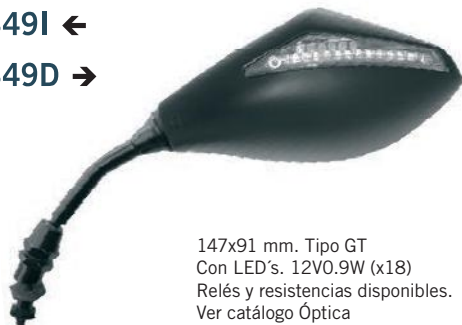

RETROVISORES. UNIVERSALES.

Ref.E55

↔ Cristal Láser

Ref.E301

↔ Cristal Ahumado

BR

ECE

JUEGO Retrovisores.
Ovalado 110x60 mm.
Con Intermitente.

Ref.E243

JUEGO Retrovisores.

Ovalado F1 115x65 mm.

M1

ECE

Ref.E349I ←

Ref.E349D →

NR

147x91 mm. Tipo GT
Con LED's. 12V0.9W (x18)
Relés y resistencias disponibles.
Ver catálogo Óptica

Ref.ES406I ←

Ref.ES406D →

NR

175x92 mm. Tipo GSX.
Adaptable a SUZUKI GSX-R
(Todas cc (05-07))
Tornillos fijos (D: 43mm)

Ref.E205 ↔

NR

Ovalado 142x73 mm.
Negro. Con Led's.
Tornillos regulables.

Ref.E111I ←

Ref.E111D →

NR

Romboide 148x92 mm.
Tipo RS

Ref.E711 ↔