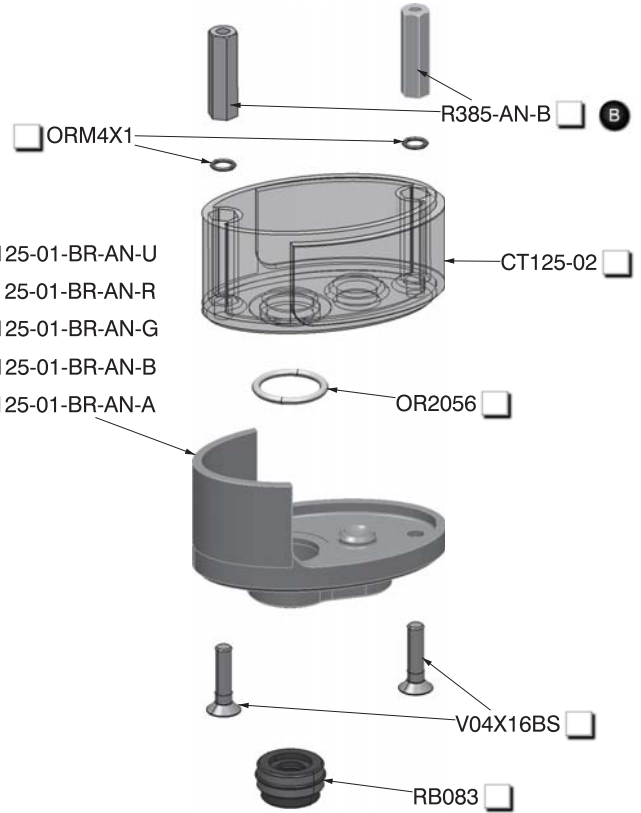

CT125 (Serbatoio fluido completo) A

(Complete fluid tank)

rizoma

PART NUMBER:

CT125

NAME:

Serbatoio fluido "Luce"
Fluid tank "Luce"

SPARE PARTS - RICAMBI CLIENTE - ERSATZTEILE
PIEZAS DE REPUESTO - PECAS SOBRESSALENTES

CT125-01-KT

- U CT125-01-BR-AN-U
- R CT125-01-BR-AN-R
- G CT125-01-BR-AN-G
- B CT125-01-BR-AN-B
- A CT125-01-BR-AN-A

V04X12BS

CT125-03-BR-AN-A A

CT125-05

CT125-03-BR-AN-B B

CT125-03-BR-AN-G G

CT125-03-BR-AN-R R

CT125-03-BR-AN-U U

CT125-04

CT125-01-KT A

R384

R401