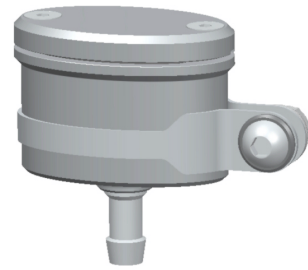

**rizoma**

PART NUMBER:

**CT115**

NAME:

Serbatoio fluido "Luce"  
Fluid tank "Luce"

SPARE PARTS - RICAMBI CLIENTE - ERSATZTEILE  
PIEZAS DE REPUESTO - PECAS SOBRESSALENTES