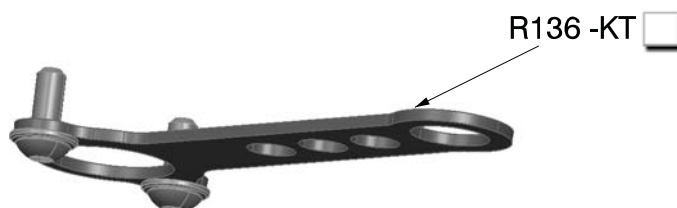

rizoma

PART NUMBER:

CT017

NAME:

Serbatoio fluido
Fluid tank

SPARE PARTS - RICAMBI CLIENTE - ERSATZTEILE
PIEZAS DE REPUESTO - PECAS SOBRESSALENTES

- CT017-02-BR-AN-U
- CT017-02-BR-AN-T
- CT017-02-BR-AN-R
- CT017-02-BR-AN-G
- CT017-02-BR-AN-B
- CT017-02-BR-AN-A

- CT017-01-BR-AN-U
- CT017-01-BR-AN-T
- CT017-01-BR-AN-R
- CT017-01-BR-AN-G
- CT017-01-BR-AN-B
- CT017-01-BR-AN-A