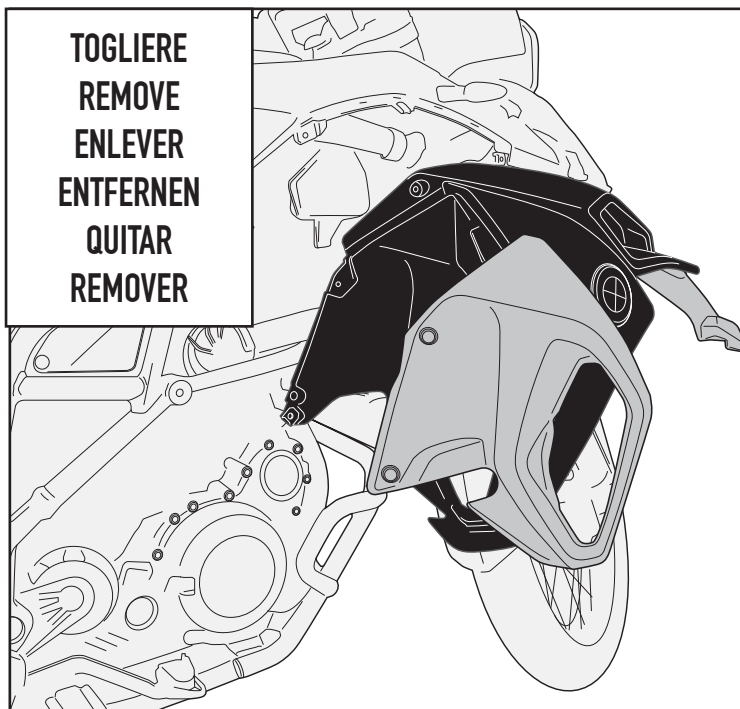

TNH51100X - KNH51100X

PARAMOTORE SPECIFICO - SPECIFIC ENGINE GUARD - PARE-CARTER SPECIFIQUE SPEZIFISCHER STURZBÜGEL - DEFENSA DE MOTOR ESPECÍFICA - PARAMOTOR ESPECÍFICO

BMW F800GS ADVENTURE (2013-2014)