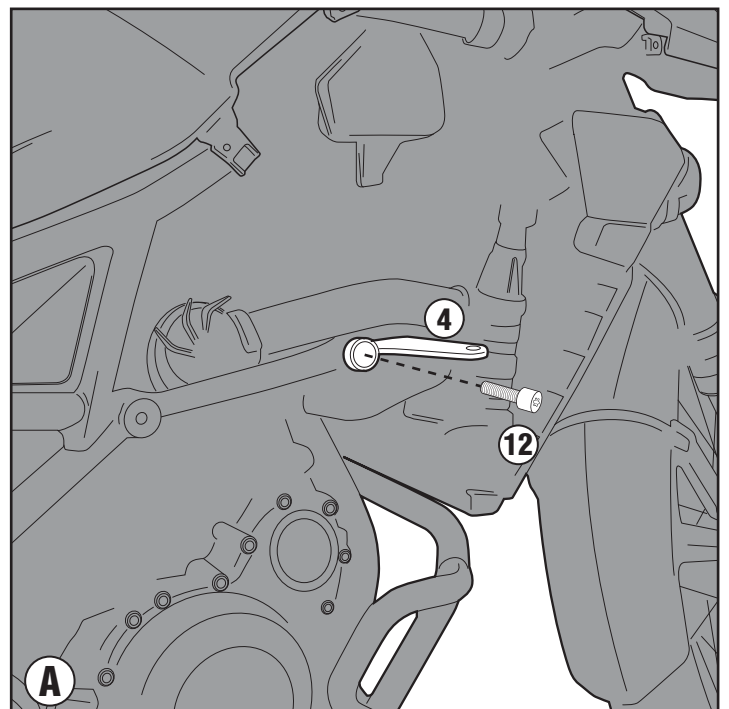

TNH51100X - KNH51100X

PARAMOTORE SPECIFICO - SPECIFIC ENGINE GUARD - PARE-CARTER SPECIFIQUE SPEZIFISCHER STURZBÜGEL - DEFENSA DE MOTOR ESPECÍFICA - PARAMOTOR ESPECÍFICO

BMW F800GS ADVENTURE (2013-2014)