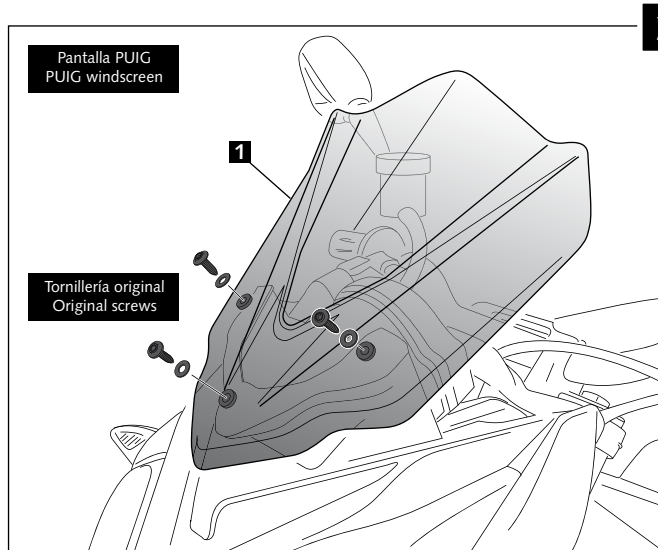

PANTALLA ADAPTABLE A - WINDSCREEN ADAPTABLE TO BMW S1000R '14

Ref.: 7040

ID.	DESCRIPCIÓN / DESCRIPTION	QTY.
1	 Pantalla / Windscreen	1