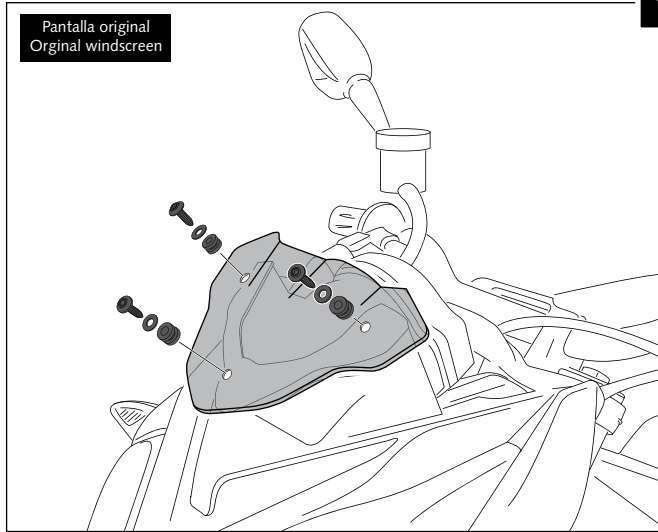

PANTALLA ADAPTABLE A - WINDSCREEN ADAPTABLE TO BMW S1000R '14

Ref.: 7040

ID.	DESCRIPCIÓN / DESCRIPTION	QTY.
1	 Pantalla / Windscreen	1