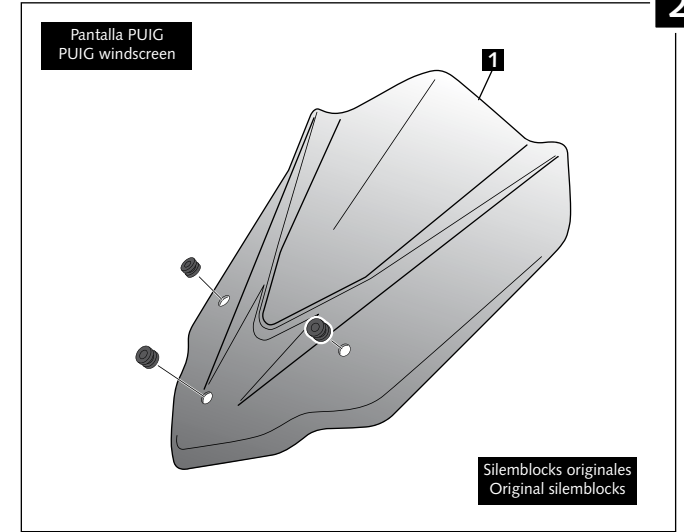

PANTALLA ADAPTABLE A - WINDSCREEN ADAPTABLE TO BMW S1000R '14

Ref.: 7040

ID.	DESCRIPCIÓN / DESCRIPTION	QTY.
1	 Pantalla / Windscreen	1