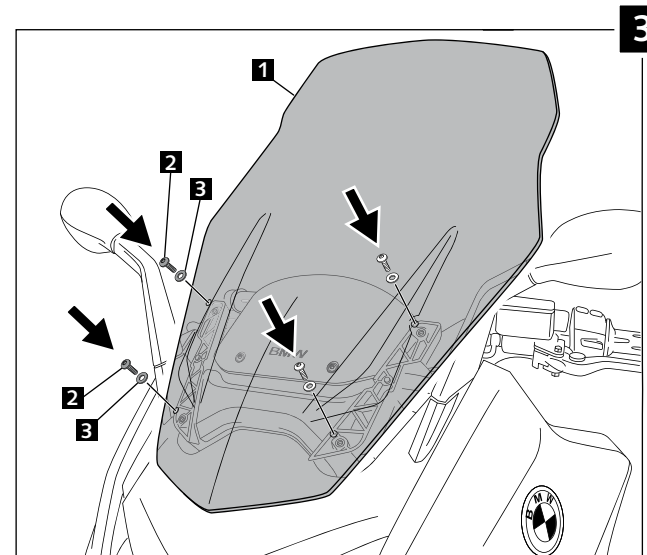

## INSTRUCCIONES DE MONTAJE - MOUNTING INSTRUCTIONS

### PANTALLA ADAPTABLE A - WINDSCREEN ADAPTABLE TO BMW C600S (TOURING V-TECH)

Ref.: 6785

ID.	DESCRIPCIÓN	DESCRIPTION	QTY.
1	 Pantalla	Windscreen	1
2	 Tornillo Allen M5x16 ISO 7380	M5x16 7380 Allen screw	4
3	 Arandela nylon Ø5	Ø5 nylon washer	4