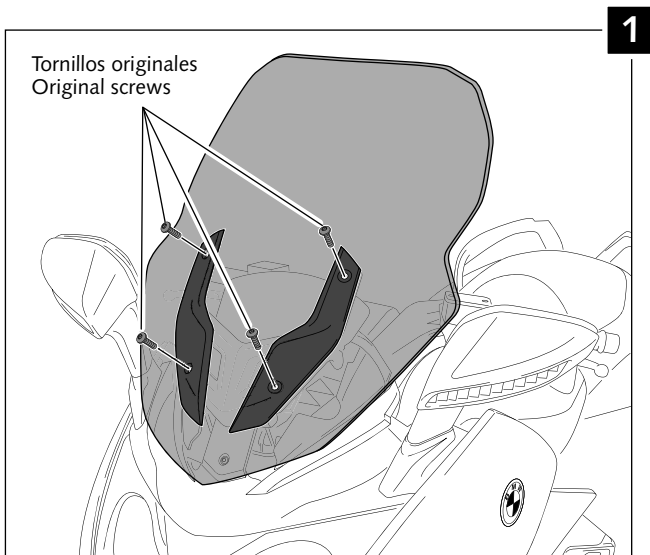

### PANTALLA ADAPTABLE A – WINDSCREEN FOR – WINDSCHUTZSCHEIBE FÜR BMW C650 GT (SPORT V-TECH)

Ref.: 6727

| ID. | DESCRIPCIÓN   | DESCRIPTION                            | QTY. |
|-----|---|--|------|
| 1   |  Pantalla                               | Windscreen                             | 1    |
| 2   |  Tornillo Allen M5x16 ISO 7380           | M5x16 ISO 7380 Allen screw             | 4    |
| 3   |  Arandela de Nylon M5 x 0,5              | M5 x 0,5 Nylon washer                  | 4    |
| 4   |  Arandela de goma Ø ext. 15 x Ø int. 5x4 | Ø Outer 15 x Ø inner 5x4 rubber washer | 4    |