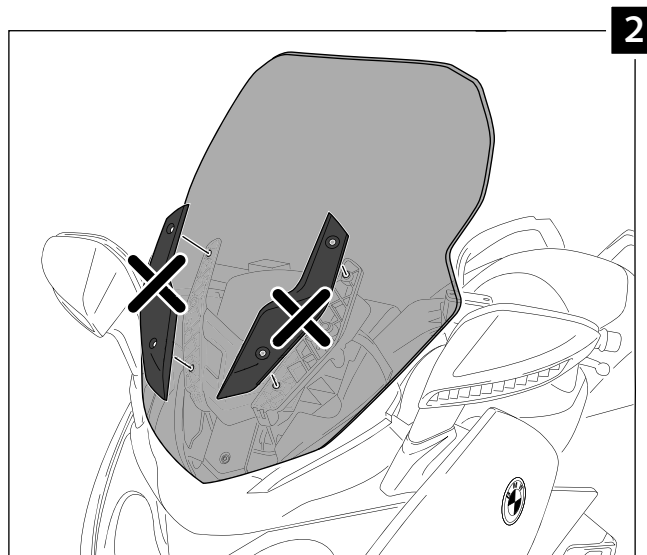

### PANTALLA ADAPTABLE A – WINDSCREEN FOR – WINDSCHUTZSCHEIBE FÜR BMW C650 GT (SPORT V-TECH)

Ref.: 6727

| ID. | DESCRIPCIÓN   | DESCRIPTION                            | QTY. |
|-----|---|--|------|
| 1   |  Pantalla                               | Windscreen                             | 1    |
| 2   |  Tornillo Allen M5x16 ISO 7380           | M5x16 ISO 7380 Allen screw             | 4    |
| 3   |  Arandela de Nylon M5 x 0,5              | M5 x 0,5 Nylon washer                  | 4    |
| 4   |  Arandela de goma Ø ext. 15 x Ø int. 5x4 | Ø Outer 15 x Ø inner 5x4 rubber washer | 4    |