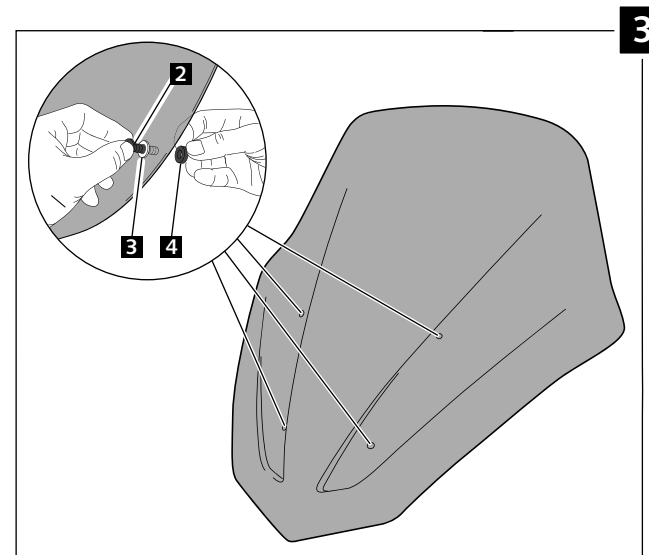

### PANTALLA ADAPTABLE A – WINDSCREEN FOR – WINDSCHUTZSCHEIBE FÜR BMW C650 GT (SPORT V-TECH)

Ref.: 6727

| ID. | DESCRIPCIÓN   | DESCRIPTION                            | QTY. |
|-----|---|--|------|
| 1   |  Pantalla                               | Windscreen                             | 1    |
| 2   |  Tornillo Allen M5x16 ISO 7380           | M5x16 ISO 7380 Allen screw             | 4    |
| 3   |  Arandela de Nylon M5 x 0,5              | M5 x 0,5 Nylon washer                  | 4    |
| 4   |  Arandela de goma Ø ext. 15 x Ø int. 5x4 | Ø Outer 15 x Ø inner 5x4 rubber washer | 4    |