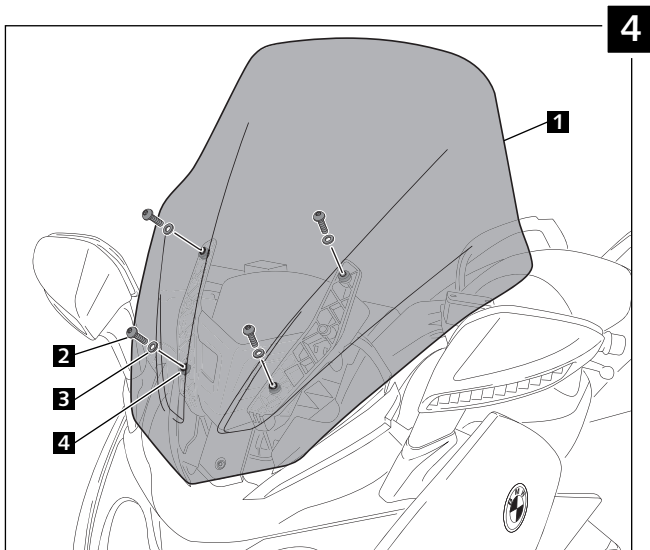

### PANTALLA ADAPTABLE A – WINDSCREEN FOR – WINDSCHUTZSCHEIBE FÜR BMW C650 GT (SPORT V-TECH)

Ref.: 6727

| ID. | DESCRIPCIÓN   | DESCRIPTION                            | QTY. |
|-----|---|--|------|
| 1   |  Pantalla                               | Windscreen                             | 1    |
| 2   |  Tornillo Allen M5x16 ISO 7380           | M5x16 ISO 7380 Allen screw             | 4    |
| 3   |  Arandela de Nylon M5 x 0,5              | M5 x 0,5 Nylon washer                  | 4    |
| 4   |  Arandela de goma Ø ext. 15 x Ø int. 5x4 | Ø Outer 15 x Ø inner 5x4 rubber washer | 4    |