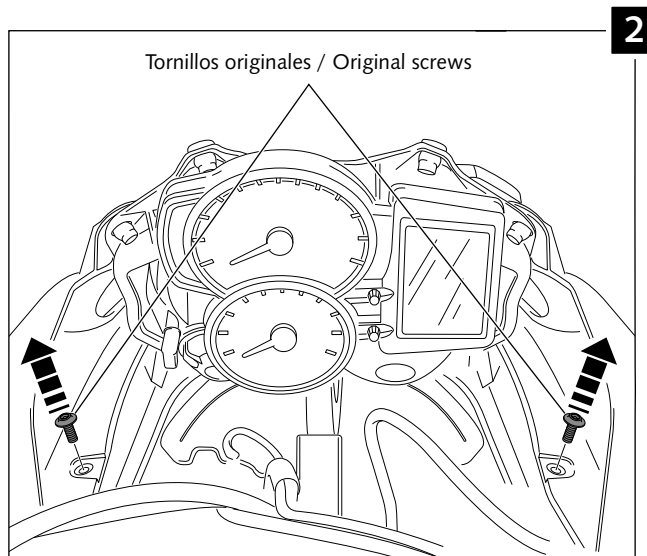

Ref.: 6365

ID.	DESCRIPCIÓN / DESCRIPTION	QTY.
1	 Carenabris Windshield	1
2	 Tornillo especial M5x13 + rosca interior M5x8 Special screw M5x13 + interior thread M5x8	2
3	 Arandela de goma Ø ext. 15 x Ø int. 5x4 Ø outer 15 x Ø inner 5x4 rubber washer	2
4	 Arandela metálica Ø ext. 18 x Ø int. 6,5x1,5 Ø outer 18 x Ø inner 6,5x1,5 metal washer	2
5	 Tornillo Allen M5x16 ISO 7380 M5x16 ISO 7380 Allen screw	4
6	 Tornillo Allen M5x12 ISO 7380 M5x12 ISO 7380 Allen screw	2
7	 Arandela de Nylon M5x0,5 M5x0,5 Nylon washer	4