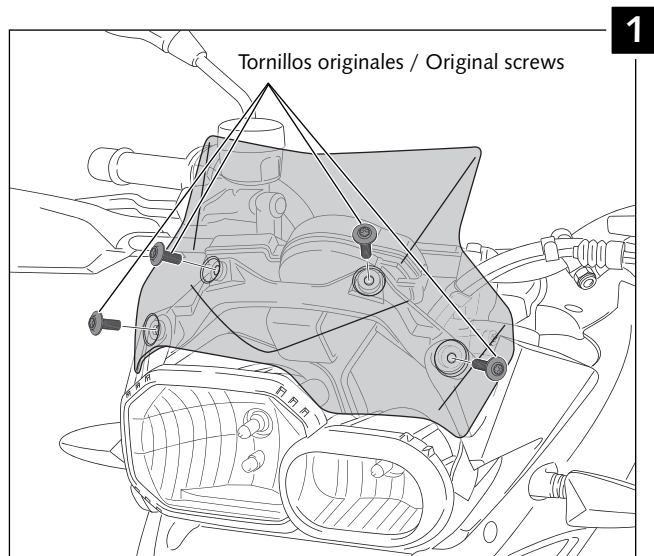

Ref.: 6365

ID.	DESCRIPCIÓN / DESCRIPTION	QTY.
1	 Carenabris Windshield	1
2	 Tornillo especial M5x13 + rosca interior M5x8 Special screw M5x13 + interior thread M5x8	2
3	 Arandela de goma Ø ext. 15 x Ø int. 5x4 Ø outer 15 x Ø inner 5x4 rubber washer	2
4	 Arandela metálica Ø ext. 18 x Ø int. 6,5x1,5 Ø outer 18 x Ø inner 6,5x1,5 metal washer	2
5	 Tornillo Allen M5x16 ISO 7380 M5x16 ISO 7380 Allen screw	4
6	 Tornillo Allen M5x12 ISO 7380 M5x12 ISO 7380 Allen screw	2
7	 Arandela de Nylon M5x0,5 M5x0,5 Nylon washer	4