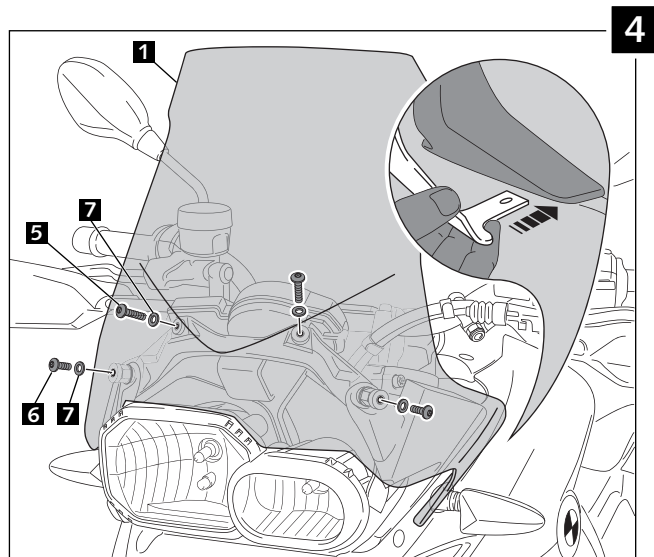

MOTOPLASTIC, S.A.

Molí de la sal, 1 - 08403 Granollers (Barcelona) SPAIN

Tel. 34 93 849 06 33 - Fax 34 93 849 09 88

info@puig.tv - info@puigusa.com

www.puig.tv - www.puigusa.com

CÚPULA ADAPTABLE A - SCREEN ADAPTABLE A - WINDSCHUTZSCHEIBE FÜR BMW F700GS 12'-14'

Ref.: 6365

ID.	DESCRIPCIÓN / DESCRIPTION	QTY.
1	 Carenabris Windshield	1
2	 Tornillo especial M5x13 + rosca interior M5x8 Special screw M5x13 + interior thread M5x8	2
3	 Arandela de goma Ø ext. 15 x Ø int. 5x4 Ø outer 15 x Ø inner 5x4 rubber washer	2
4	 Arandela metálica Ø ext. 18 x Ø int. 6,5x1,5 Ø outer 18 x Ø inner 6,5x1,5 metal washer	2
5	 Tornillo Allen M5x16 ISO 7380 M5x16 ISO 7380 Allen screw	4
6	 Tornillo Allen M5x12 ISO 7380 M5x12 ISO 7380 Allen screw	2
7	 Arandela de Nylon M5x0,5 M5x0,5 Nylon washer	4