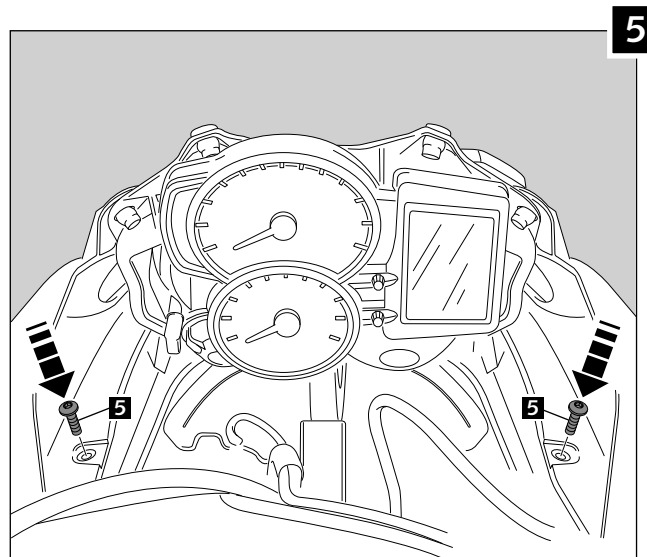

MOTOPLASTIC, S.A.

Molí de la sal, 1 - 08403 Granollers (Barcelona) SPAIN

Tel. 34 93 849 06 33 - Fax 34 93 849 09 88

info@puig.tv - info@puigusa.com

www.puig.tv - www.puigusa.com

CÚPULA ADAPTABLE A - SCREEN ADAPTABLE A - WINDSCHUTZSCHEIBE FÜR BMW F700GS 12'-14'

Ref.: 6365

ID.	DESCRIPCIÓN / DESCRIPTION	QTY.
1	 Carenabris Windshield	1
2	 Tornillo especial M5x13 + rosca interior M5x8 Special screw M5x13 + interior thread M5x8	2
3	 Arandela de goma Ø ext. 15 x Ø int. 5x4 Ø outer 15 x Ø inner 5x4 rubber washer	2
4	 Arandela metálica Ø ext. 18 x Ø int. 6,5x1,5 Ø outer 18 x Ø inner 6,5x1,5 metal washer	2
5	 Tornillo Allen M5x16 ISO 7380 M5x16 ISO 7380 Allen screw	4
6	 Tornillo Allen M5x12 ISO 7380 M5x12 ISO 7380 Allen screw	2
7	 Arandela de Nylon M5x0,5 M5x0,5 Nylon washer	4