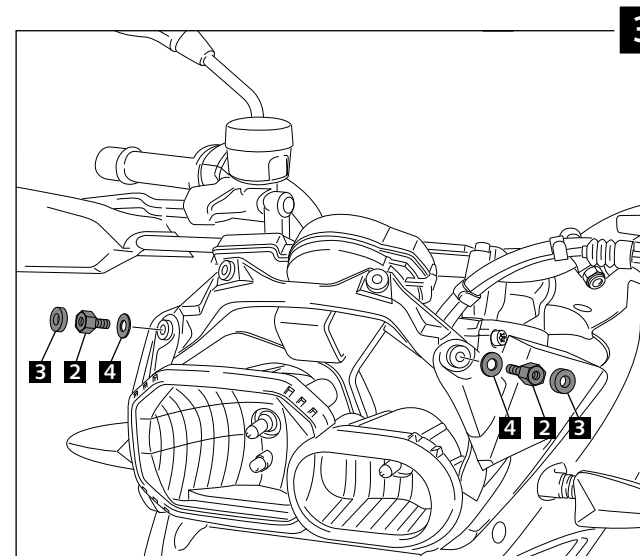

MOTOPLASTIC, S.A.

Molí de la sal, 1 - 08403 Granollers (Barcelona) SPAIN

Tel. 34 93 849 06 33 - Fax 34 93 849 09 88

info@puig.tv - info@puigusa.com

www.puig.tv - www.puigusa.com

CÚPULA ADAPTABLE A - SCREEN ADAPTABLE A - WINDSCHUTZSCHEIBE FÜR BMW F700GS 12'-14'

Ref.: 6365

ID.	DESCRIPCIÓN / DESCRIPTION	QTY.
1	 Carenabris Windshield	1
2	 Tornillo especial M5x13 + rosca interior M5x8 Special screw M5x13 + interior thread M5x8	2
3	 Arandela de goma Ø ext. 15 x Ø int. 5x4 Ø outer 15 x Ø inner 5x4 rubber washer	2
4	 Arandela metálica Ø ext. 18 x Ø int. 6,5x1,5 Ø outer 18 x Ø inner 6,5x1,5 metal washer	2
5	 Tornillo Allen M5x16 ISO 7380 M5x16 ISO 7380 Allen screw	4
6	 Tornillo Allen M5x12 ISO 7380 M5x12 ISO 7380 Allen screw	2
7	 Arandela de Nylon M5x0,5 M5x0,5 Nylon washer	4