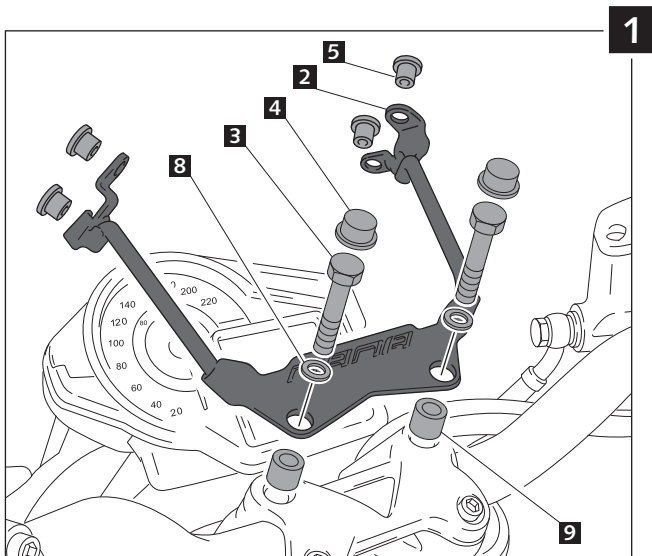

### CARENABRÍS ADAPTABLE A - WINDSHIELD ADAPTABLE TO APRILIA MANA 850 07'- '13

Ref.:4953

ID.	DESCRIPCIÓN	DESCRIPTION	QTY.
1	 Pantalla	Screen	1
2	 Soporte metálico	Metal support	1
3	 Tornillo hexagonal M8x40 DIN 931	M8x40 DIN 931 hexagonal screw	2
4	 Caperuza para tornillo M8	M8 screw cover	2
5	 Tuerca M5 silemblock	M5 silemblock nut	4
6	 Tornillo allen M5x16 ISO 7380	M5x16 ISO 7380 allen screw	4
7	 Arandela nylon Ø5xØ11x1	Ø5xØ11x1 nylon washer	4
8	 Arandela metálica Ø8	Ø8 metal washer	2
9	 Casquillo Ø int. 8 x Ø ext. 14x12	Arrowhead Ø inner 8 x Ø outer 14x12	2
10	 Espuma autoadhesiva 160x20x20	Adhesive foam 160x20x20	1