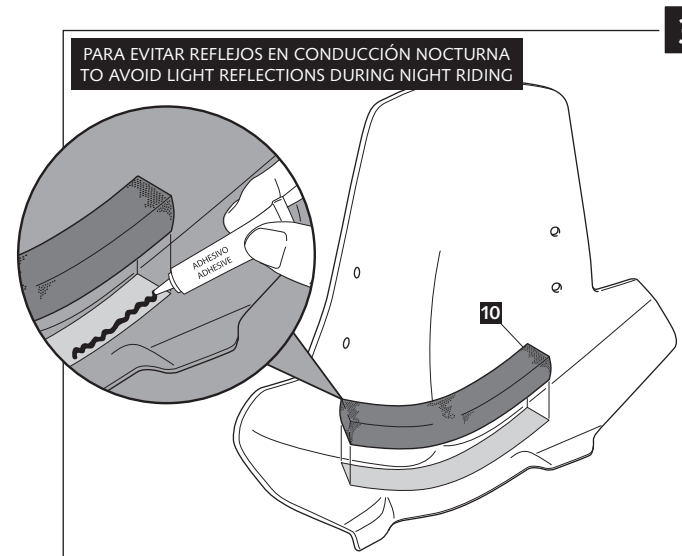

### CARENABRÍS ADAPTABLE A - WINDSHIELD ADAPTABLE TO APRILIA MANA 850 07'- '13

Ref.:4953

ID.	DESCRIPCIÓN	DESCRIPTION	QTY.
1	 Pantalla	Screen	1
2	 Soporte metálico	Metal support	1
3	 Tornillo hexagonal M8x40 DIN 931	M8x40 DIN 931 hexagonal screw	2
4	 Caperuza para tornillo M8	M8 screw cover	2
5	 Tuerca M5 silemblock	M5 silemblock nut	4
6	 Tornillo allen M5x16 ISO 7380	M5x16 ISO 7380 allen screw	4
7	 Arandela nylon Ø5xØ11x1	Ø5xØ11x1 nylon washer	4
8	 Arandela metálica Ø8	Ø8 metal washer	2
9	 Casquillo Ø int. 8 x Ø ext. 14x12	Arrowhead Ø inner 8 x Ø outer 14x12	2
10	 Espuma autoadhesiva 160x20x20	Adhesive foam 160x20x20	1