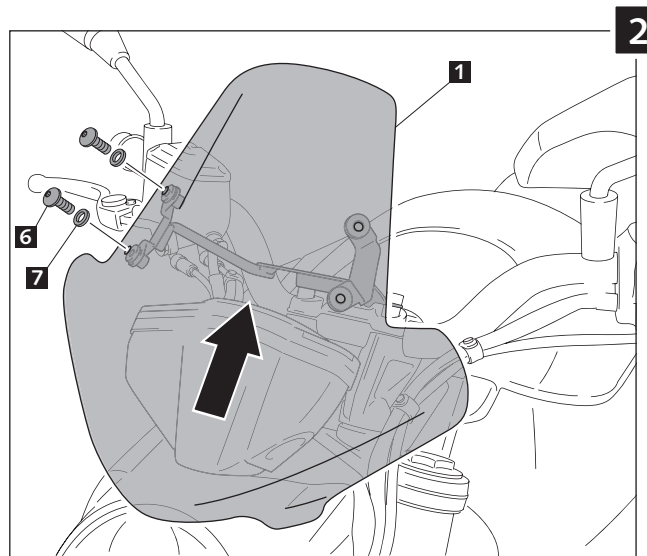

### CARENABRÍS ADAPTABLE A - WINDSHIELD ADAPTABLE TO APRILIA MANA 850 07'- '13

Ref.:4953

ID.	DESCRIPCIÓN	DESCRIPTION	QTY.
1	 Pantalla	Screen	1
2	 Soporte metálico	Metal support	1
3	 Tornillo hexagonal M8x40 DIN 931	M8x40 DIN 931 hexagonal screw	2
4	 Caperuza para tornillo M8	M8 screw cover	2
5	 Tuerca M5 silemblock	M5 silemblock nut	4
6	 Tornillo allen M5x16 ISO 7380	M5x16 ISO 7380 allen screw	4
7	 Arandela nylon Ø5xØ11x1	Ø5xØ11x1 nylon washer	4
8	 Arandela metálica Ø8	Ø8 metal washer	2
9	 Casquillo Ø int. 8 x Ø ext. 14x12	Arrowhead Ø inner 8 x Ø outer 14x12	2
10	 Espuma autoadhesiva 160x20x20	Adhesive foam 160x20x20	1