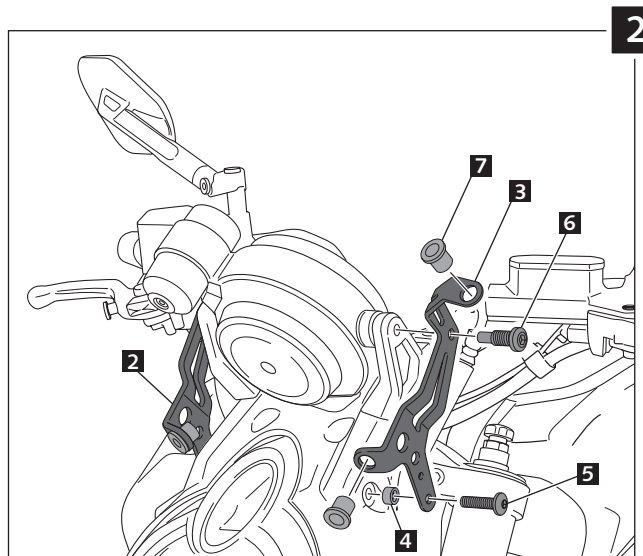

Ref.: 4952

ID.	DESCRIPCIÓN	DESCRIPTION	QTY.
1	 Pantalla	Screen	1
2	 Soporte derecho	Right support	1
3	 Soporte izquierdo	Left support	1
4	 Casquillo metálico Ø ext. 14 x Ø int. 8.5x3.5	Metal arrowhead Ø ext. 14 x Ø int. 8.5x3.5	2
5	 Tornillo Inox Allen M6x25 ISO 7380	M6x25 ISO 7380 Screw Inox Allen	2
6	 Tornillo Allen M8x25 Inox especial con mecha cilíndrica Ø 6,2x8 mm de largo	Allen Inox special M8x25 screw with cylinder ending Ø 6,2x8mm long	2
7	 Silemblock con tuerca M6 (se suministra montado en la pieza 2-3)	M6 well nut (supplied fitted to part N°. 2-3)	4
8	 Arandela cónicas de plástico	Conical plastic washer	4
9	 Tornillos Allen de cabota cónica M6x22	Conical head Allen screw M6x22	4