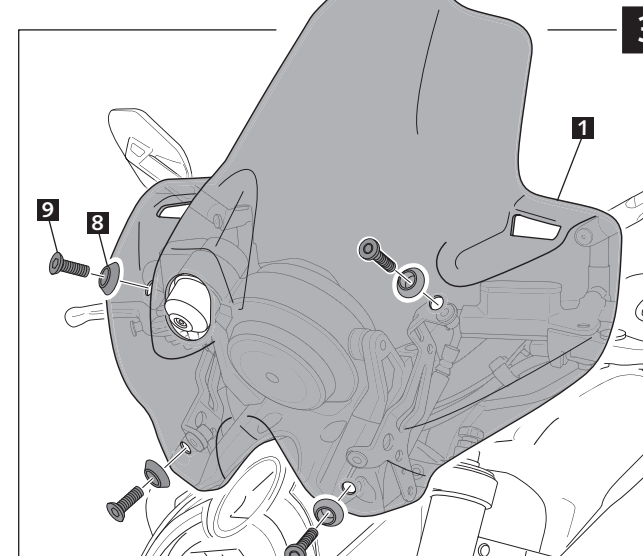

MOTOPLASTIC, S.A.

Molí de la sal, 1 - 08403 Granollers (Barcelona) SPAIN

Tel. 34 93 849 06 33 - Fax 34 93 849 09 88

info@puig.tv

www.puig.tv

INSTRUCCIONES DE MONTAJE - MOUNTING INSTRUCTIONS

CARENABRÍS ADAPTABLE A - WINDSHIELDS ADAPTABLE TO YAMAHA Vmax

Ref.: 4952

ID.	DESCRIPCIÓN	DESCRIPTION	QTY.
1	 Pantalla	Screen	1
2	 Soporte derecho	Right support	1
3	 Soporte izquierdo	Left support	1
4	 Casquillo metálico Ø ext. 14 x Ø int. 8.5x3.5	Metal arrowhead Ø ext. 14 x Ø int. 8.5x3.5	2
5	 Tornillo Inox Allen M6x25 ISO 7380	M6x25 ISO 7380 Screw Inox Allen	2
6	 Tornillo Allen M8x25 Inox especial con mecha cilíndrica Ø 6,2x8 mm de largo	Allen Inox special M8x25 screw with cylinder ending Ø 6,2x8mm long	2
7	 Silemblock con tuerca M6 (se suministra montado en la pieza 2-3)	M6 well nut (supplied fitted to part N°. 2-3)	4
8	 Arandela cónicas de plástico	Conical plastic washer	4
9	 Tornillos Allen de cabota cónica M6x22	Conical head Allen screw M6x22	4