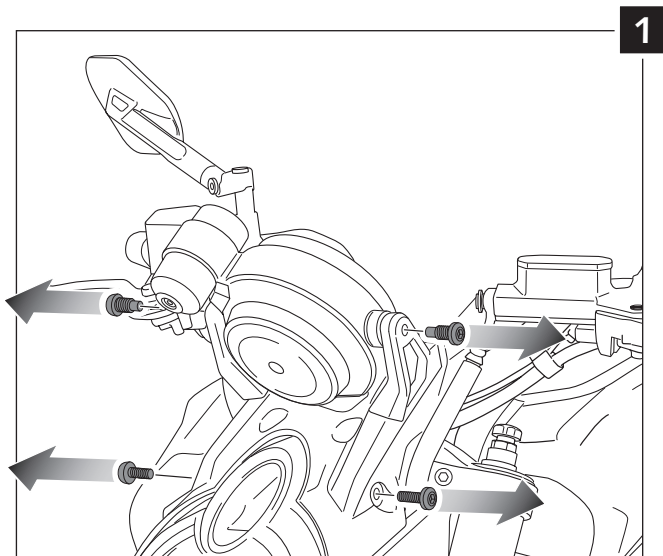

Ref.: 4952

ID.	DESCRIPCIÓN	DESCRIPTION	QTY.
1	 Pantalla	Screen	1
2	 Soporte derecho	Right support	1
3	 Soporte izquierdo	Left support	1
4	 Casquillo metálico Ø ext. 14 x Ø int. 8.5x3.5	Metal arrowhead Ø ext. 14 x Ø int. 8.5x3.5	2
5	 Tornillo Inox Allen M6x25 ISO 7380	M6x25 ISO 7380 Screw Inox Allen	2
6	 Tornillo Allen M8x25 Inox especial con mecha cilíndrica Ø 6,2x8 mm de largo	Allen Inox special M8x25 screw with cylinder ending Ø 6,2x8mm long	2
7	 Silemblock con tuerca M6 (se suministra montado en la pieza 2-3)	M6 well nut (supplied fitted to part N°. 2-3)	4
8	 Arandela cónicas de plástico	Conical plastic washer	4
9	 Tornillos Allen de cabota cónica M6x22	Conical head Allen screw M6x22	4