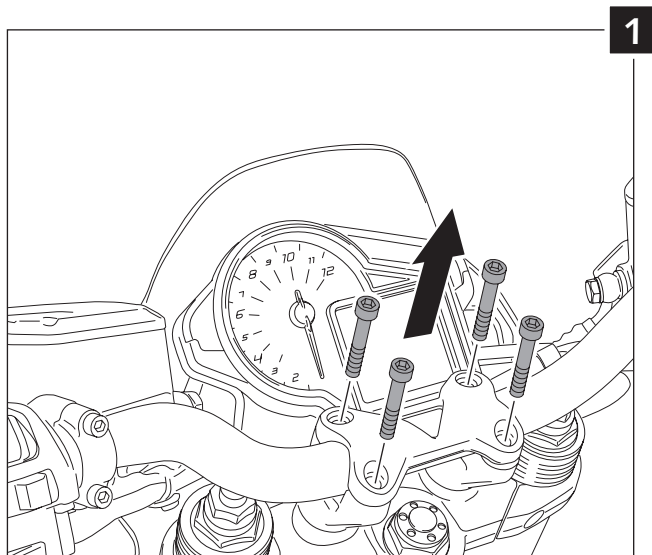

Ref.: 4947

ID.	DESCRIPCIÓN	DESCRIPTION	QTY.
1	 Pantalla	Screen	1
2	 Soporte metálico derecho	Right metal support	1
3	 Soporte metálico izquierdo	Left metal support	1
4	 Tornillo hexagonal M8x45 DIN 931	M8x45 DIN 931 hexagonal screw	4
5	 Caperuza para tornillo M8	M8 screw cover	4
6	 Tuerca M5 silemblock	M5 silemblock nut	4
7	 Tornillo allen M5x16 ISO 7380	M5x16 ISO 7380 allen screw	4
8	 Arandela nylon Ø5xØ11x1	Ø5xØ11x1 nylon washer	4
9	 Casquillo Ø int. 8 x Ø ext. 15x14	Arrowhead Ø inner 8 x Ø outer 15x14	4