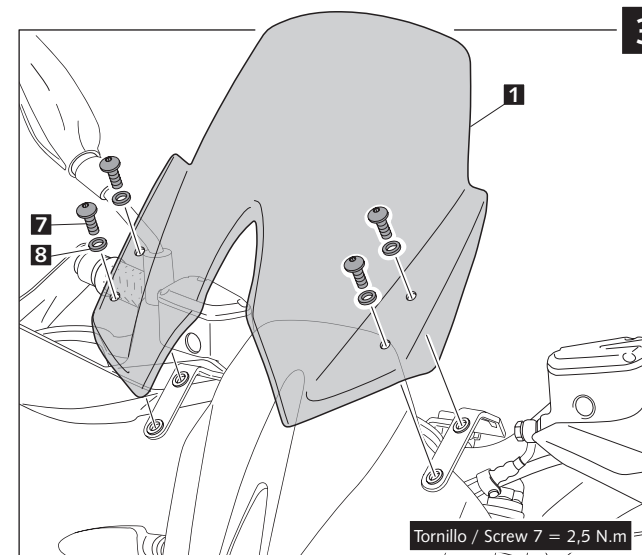

MOTOPLASTIC, S.A.

Molí de la sal, 1 - 08400 Granollers (Barcelona) SPAIN

Tel. 34 93 849 06 33 - Fax 34 93 849 09 88

info@puig.tv

www.puig.tv

INSTRUCCIONES DE MONTAJE - MOUNTING INSTRUCTIONS

CARENABRÍS ADAPTABLE A - WINDSHIELD ADAPTABLE TO APRILIA DORSODURO 750 / 1200

Ref.: 4947

ID.	DESCRIPCIÓN	DESCRIPTION	QTY.
1	 Pantalla	Screen	1
2	 Soporte metálico derecho	Right metal support	1
3	 Soporte metálico izquierdo	Left metal support	1
4	 Tornillo hexagonal M8x45 DIN 931	M8x45 DIN 931 hexagonal screw	4
5	 Caperuza para tornillo M8	M8 screw cover	4
6	 Tuerca M5 silemblock	M5 silemblock nut	4
7	 Tornillo allen M5x16 ISO 7380	M5x16 ISO 7380 allen screw	4
8	 Arandela nylon Ø5xØ11x1	Ø5xØ11x1 nylon washer	4
9	 Casquillo Ø int. 8 x Ø ext. 15x14	Arrowhead Ø inner 8 x Ø outer 15x14	4