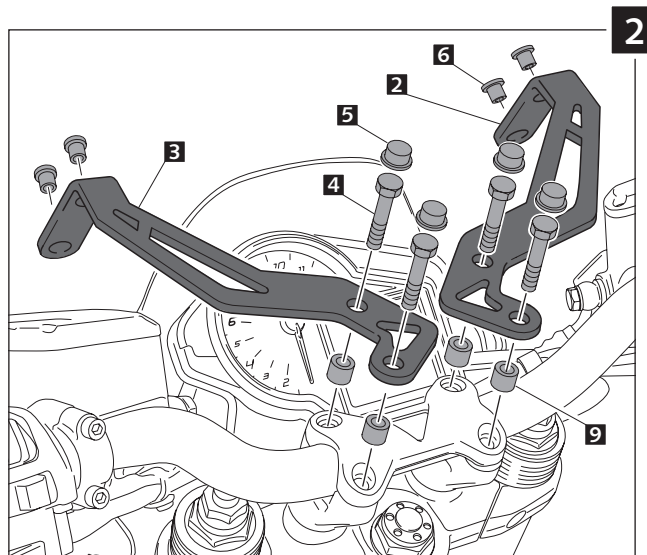

MOTOPLASTIC, S.A.

Molí de la sal, 1 - 08400 Granollers (Barcelona) SPAIN

Tel. 34 93 849 06 33 - Fax 34 93 849 09 88

info@puig.tv

www.puig.tv

INSTRUCCIONES DE MONTAJE - MOUNTING INSTRUCTIONS

CARENABRÍS ADAPTABLE A - WINDSHIELD ADAPTABLE TO APRILIA DORSODURO 750 / 1200

Ref.: 4947

ID.	DESCRIPCIÓN	DESCRIPTION	QTY.
1	 Pantalla	Screen	1
2	 Soporte metálico derecho	Right metal support	1
3	 Soporte metálico izquierdo	Left metal support	1
4	 Tornillo hexagonal M8x45 DIN 931	M8x45 DIN 931 hexagonal screw	4
5	 Caperuza para tornillo M8	M8 screw cover	4
6	 Tuerca M5 silemblock	M5 silemblock nut	4
7	 Tornillo allen M5x16 ISO 7380	M5x16 ISO 7380 allen screw	4
8	 Arandela nylon Ø5xØ11x1	Ø5xØ11x1 nylon washer	4
9	 Casquillo Ø int. 8 x Ø ext. 15x14	Arrowhead Ø inner 8 x Ø outer 15x14	4