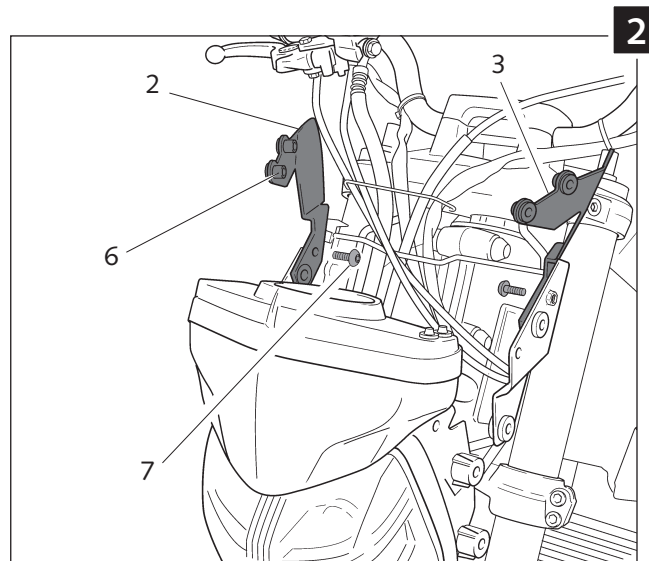

#### CARENABRIS ADAPATABLE A - WINDSHIELD ADAPTABLE TO SUZUKI GSR

Ref.: 4117

ID.		DESCRIPCIÓN	DESCRIPTION	QTY.
1		Pantalla	Screen	1
2		Soporte derecho	Right bracket	1
3		Soporte izquierdo	Left bracket	1
4		Arandela nylon Ø6 x Ø11 x 1	Nylon washer Ø6 x Ø11 x 1	4
5		Tornillo allen M5x16 ISO 7380	Allen screw M5x16 ISO 7380	4
6		Tuerca M5 con silemblock incorporado	M5 nut incorporated well nut	4
7		Tornillo allen M6x10 ISO 7380	Allen screw M6x10 ISO 7380	2