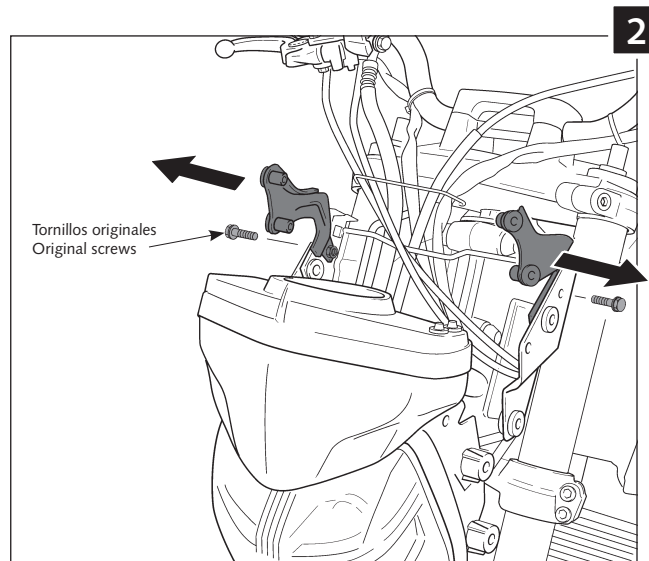

Mod. 2008 - 2010

CARENABRIS ADAPATABLE A - WINDSHIELD ADAPTABLE TO SUZUKI GSR

Ref.: 4117

ID.	DESCRIPCIÓN	DESCRIPTION	QTY.
1	Pantalla	Screen	1
2	Soporte derecho	Right bracket	1
3	Soporte izquierdo	Left bracket	1
4	Arandela nylon Ø6 x Ø11 x 1	Nylon washer Ø6 x Ø11 x 1	4
5	Tornillo allen M5x16 ISO 7380	Allen screw M5x16 ISO 7380	4
6	Tuerca M5 con silemblock incorporado	M5 nut incorporated well nut	4
7	Tornillo allen M6x10 ISO 7380	Allen screw M6x10 ISO 7380	2
8	Tuerca M6 grafilada	Special M6 nut	2