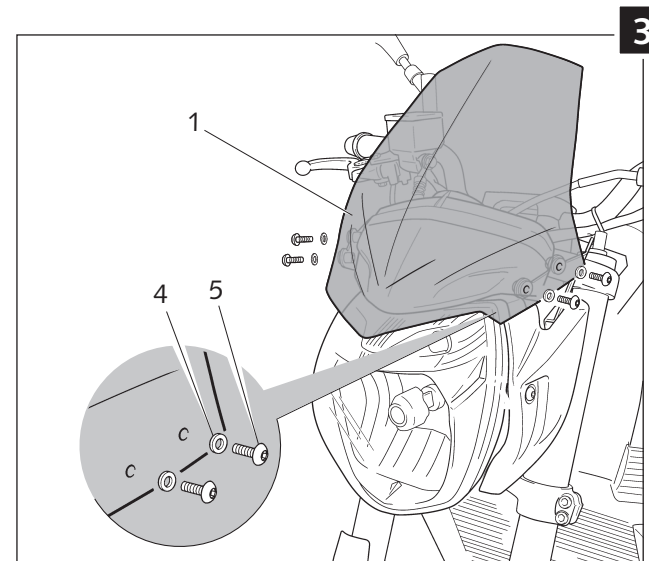

#### CARENABRIS ADAPATABLE A - WINDSHIELD ADAPTABLE TO SUZUKI GSR

Ref.: 4117

ID.		DESCRIPCIÓN	DESCRIPTION	QTY.
1		Pantalla	Screen	1
2		Soporte derecho	Right bracket	1
3		Soporte izquierdo	Left bracket	1
4		Arandela nylon Ø6 x Ø11 x 1	Nylon washer Ø6 x Ø11 x 1	4
5		Tornillo allen M5x16 ISO 7380	Allen screw M5x16 ISO 7380	4
6		Tuerca M5 con silemblock incorporado	M5 nut incorporated well nut	4
7		Tornillo allen M6x10 ISO 7380	Allen screw M6x10 ISO 7380	2