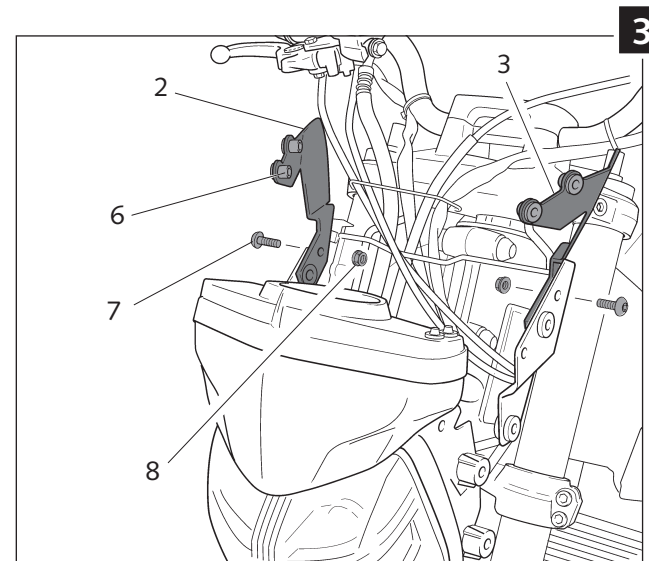

Mod. 2008 - 2010

CARENABRIS ADAPATABLE A - WINDSHIELD ADAPTABLE TO SUZUKI GSR

Ref.: 4117

ID.	DESCRIPCIÓN	DESCRIPTION	QTY.
1	Pantalla	Screen	1
2	Soporte derecho	Right bracket	1
3	Soporte izquierdo	Left bracket	1
4	Arandela nylon Ø6 x Ø11 x 1	Nylon washer Ø6 x Ø11 x 1	4
5	Tornillo allen M5x16 ISO 7380	Allen screw M5x16 ISO 7380	4
6	Tuerca M5 con silemblock incorporado	M5 nut incorporated well nut	4
7	Tornillo allen M6x10 ISO 7380	Allen screw M6x10 ISO 7380	2
8	Tuerca M6 grafilada	Special M6 nut	2