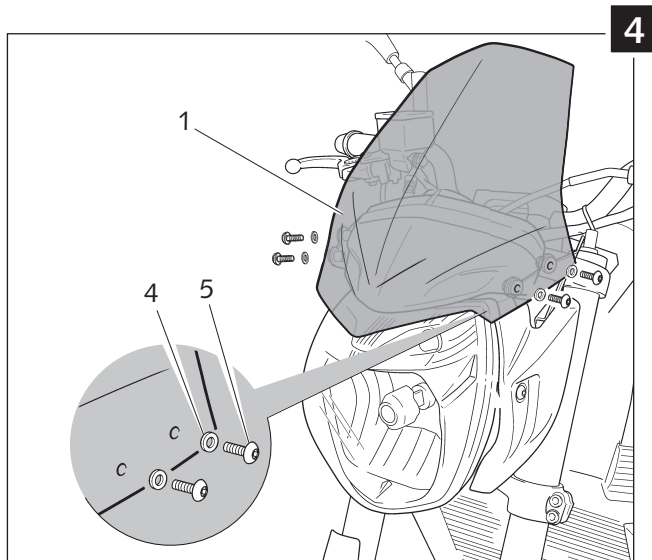

Mod. 2008 - 2010

CARENABRIS ADAPATABLE A - WINDSHIELD ADAPTABLE TO SUZUKI GSR

Ref.: 4117

ID.	DESCRIPCIÓN	DESCRIPTION	QTY.
1	Pantalla	Screen	1
2	Soporte derecho	Right bracket	1
3	Soporte izquierdo	Left bracket	1
4	Arandela nylon Ø6 x Ø11 x 1	Nylon washer Ø6 x Ø11 x 1	4
5	Tornillo allen M5x16 ISO 7380	Allen screw M5x16 ISO 7380	4
6	Tuerca M5 con silemblock incorporado	M5 nut incorporated well nut	4
7	Tornillo allen M6x10 ISO 7380	Allen screw M6x10 ISO 7380	2
8	Tuerca M6 grafilada	Special M6 nut	2