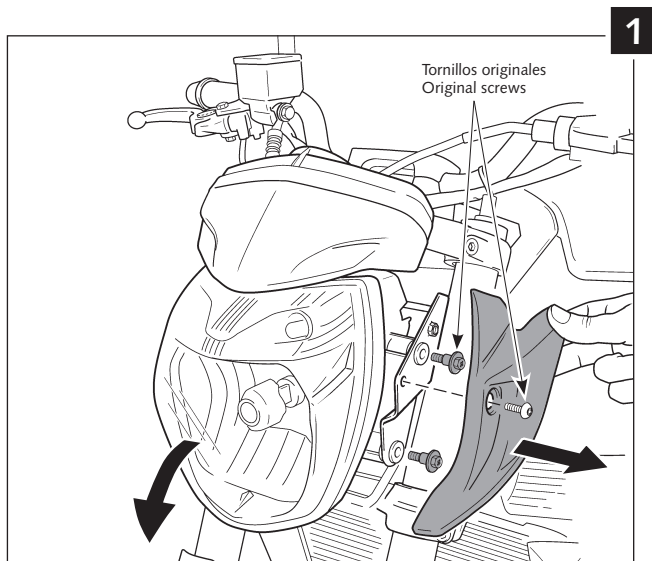

#### CARENABRIS ADAPATABLE A - WINDSHIELD ADAPTABLE TO SUZUKI GSR

Ref.: 4117

ID.		DESCRIPCIÓN	DESCRIPTION	QTY.
1		Pantalla	Screen	1
2		Soporte derecho	Right bracket	1
3		Soporte izquierdo	Left bracket	1
4		Arandela nylon Ø6 x Ø11 x 1	Nylon washer Ø6 x Ø11 x 1	4
5		Tornillo allen M5x16 ISO 7380	Allen screw M5x16 ISO 7380	4
6		Tuerca M5 con silemblock incorporado	M5 nut incorporated well nut	4
7		Tornillo allen M6x10 ISO 7380	Allen screw M6x10 ISO 7380	2