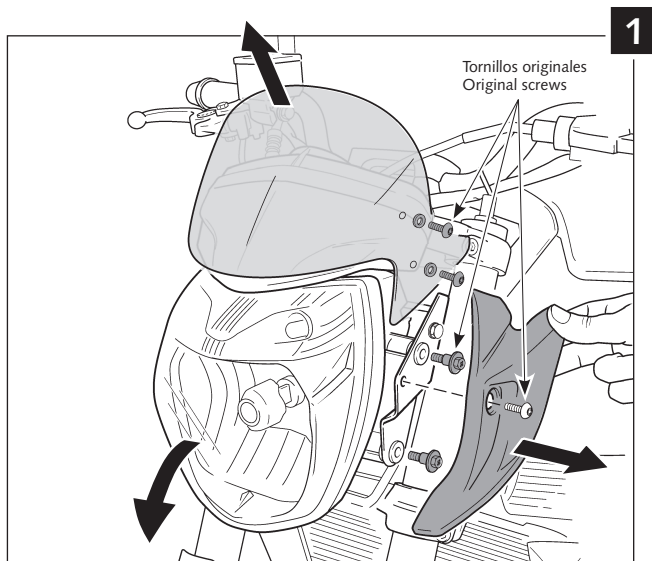

Mod. 2008 - 2010

CARENABRIS ADAPATABLE A - WINDSHIELD ADAPTABLE TO SUZUKI GSR

Ref.: 4117

ID.	DESCRIPCIÓN	DESCRIPTION	QTY.
1	Pantalla	Screen	1
2	Soporte derecho	Right bracket	1
3	Soporte izquierdo	Left bracket	1
4	Arandela nylon Ø6 x Ø11 x 1	Nylon washer Ø6 x Ø11 x 1	4
5	Tornillo allen M5x16 ISO 7380	Allen screw M5x16 ISO 7380	4
6	Tuerca M5 con silemblock incorporado	M5 nut incorporated well nut	4
7	Tornillo allen M6x10 ISO 7380	Allen screw M6x10 ISO 7380	2
8	Tuerca M6 grafilada	Special M6 nut	2