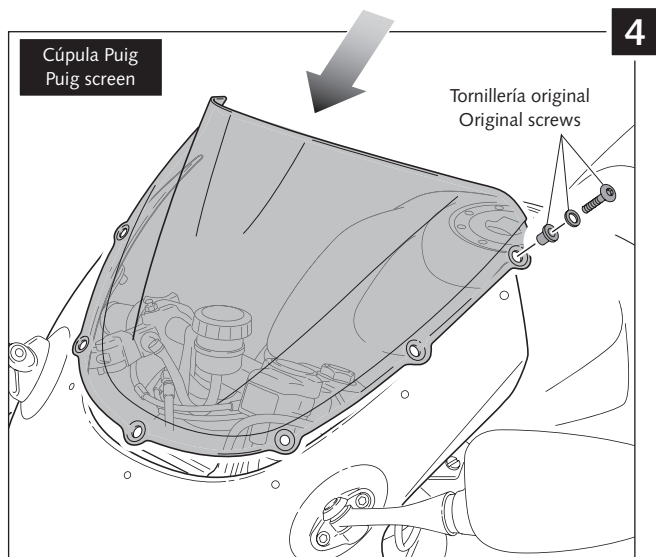

## INSTRUCCIONES DE MONTAJE - MOUNTING INSTRUCTIONS

VISERAS PARA EVITAR EL "EFECTO LUPA" DE LA CÚPULA  
PLATES TO AVOID "GLASS EFFECT" OF THE SCREEN

### HONDA CBR 900 '02 - '03

Ref.: 1100

ID.	DESCRIPCIÓN	DESCRIPTION	QTY.
1	 Visera	Plate	1
2	 Tira autoadhesiva de 2 unidades de 18mm x 7mm	Adhesive strips 2 units 18mm x 7mm	3