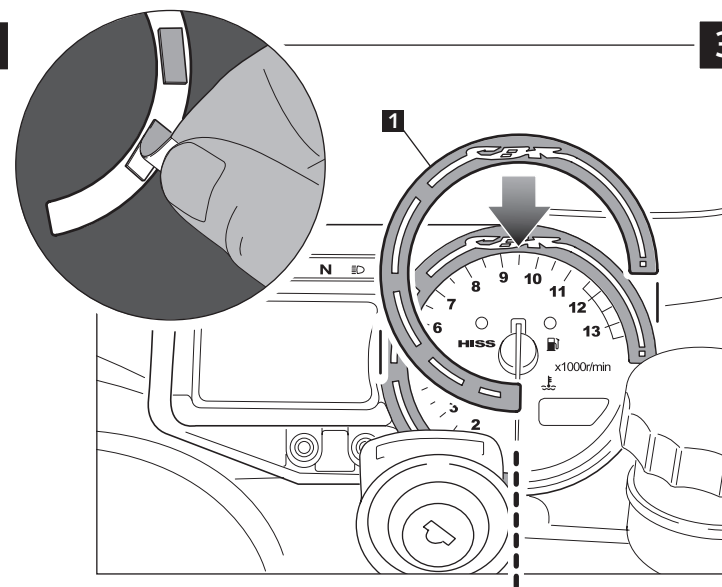

## INSTRUCCIONES DE MONTAJE - MOUNTING INSTRUCTIONS

VISERAS PARA EVITAR EL "EFECTO LUPA" DE LA CÚPULA  
PLATES TO AVOID "GLASS EFFECT" OF THE SCREEN

### HONDA CBR 900 '02 - '03

Ref.: 1100

ID.	DESCRIPCIÓN	DESCRIPTION	QTY.
1	 Visera	Plate	1
2	 Tira autoadhesiva de 2 unidades de 18mm x 7mm	Adhesive strips 2 units 18mm x 7mm	3