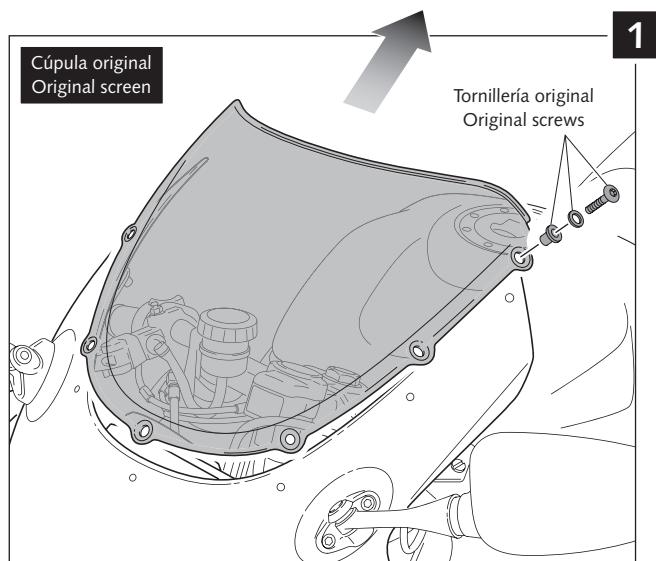

## INSTRUCCIONES DE MONTAJE - MOUNTING INSTRUCTIONS

VISERAS PARA EVITAR EL "EFECTO LUPA" DE LA CÚPULA  
PLATES TO AVOID "GLASS EFFECT" OF THE SCREEN

### HONDA CBR 900 '02 - '03

Ref.: 1100

ID.	DESCRIPCIÓN	DESCRIPTION	QTY.
1	 Visera	Plate	1
2	 Tira autoadhesiva de 2 unidades de 18mm x 7mm	Adhesive strips 2 units 18mm x 7mm	3