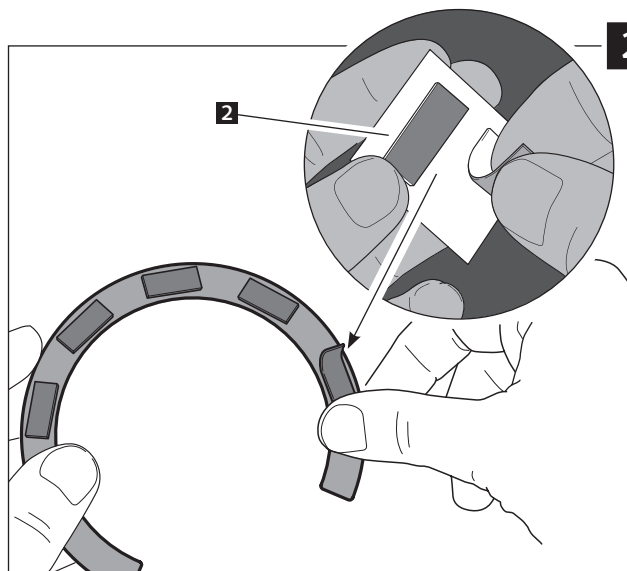

## INSTRUCCIONES DE MONTAJE - MOUNTING INSTRUCTIONS

VISERAS PARA EVITAR EL "EFECTO LUPA" DE LA CÚPULA  
PLATES TO AVOID "GLASS EFFECT" OF THE SCREEN

### HONDA CBR 900 '02 - '03

Ref.: 1100

ID.	DESCRIPCIÓN	DESCRIPTION	QTY.
1	 Visera	Plate	1
2	 Tira autoadhesiva de 2 unidades de 18mm x 7mm	Adhesive strips 2 units 18mm x 7mm	3