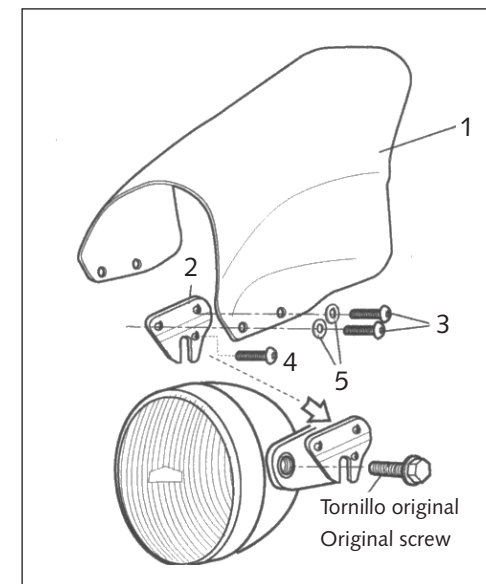

SISTEMA DE MONTAJE - 1 FITTING SYSTEM - 1