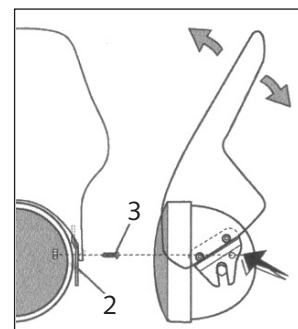

SISTEMA DE MONTAJE - 1 FITTING SYSTEM - 1