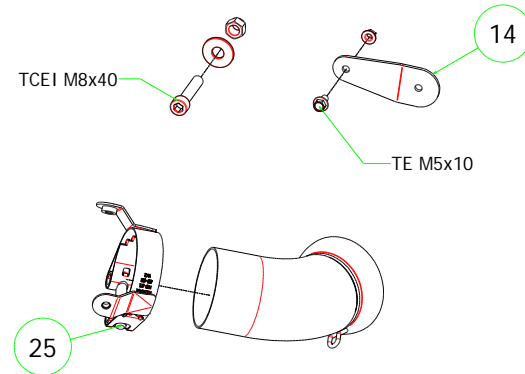

- 71455MI Raccordo (Slip-On) / Mid Pipe (Slip-On)

PARTI DI RICAMBIO / SPARE PARTS

ID	DESCRIZIONE / DESCRIPTION	71790AK cod	71790AKN cod	71790PK cod	71455MI cod	71456MI cod	11008KZ cod
1	Fondello Posteriore / End Cap	5009535	5009535	5009535			
2	Fondello Posteriore Dx - Lat. / Right-lateral end cap						
3	Fondello Posteriore Sx-Sup. / Left-upper end cap						
4	Corpo Marmitta / Silencer Sleeve	5257215	5257216	5260666			
5	Corpo Marmitta "dx" / Right Silencer Sleeve						
6	Corpo Marmitta "sx" / Left Silencer Sleeve						
7	Materiale fonoassorbente / Sound-absorbant material	19003UN	19003UN	19003UN			
8	Rivetto inox mm 4.8 / Stainless Steel 4.8 mm Rivet	3608011	3608011	3608011			
9	Rivetto allum.mm.3.0 nero / Black Aluminium 3.0 mm Rivet	3608016	3608016	3608016			
10A	Fascetta di Serraggio (Posteriore) / Strap For Rivets (Rear)	5495200	5495200	5495198			
10B	Fascetta di serraggio (Anteriore) / Strap For Rivets (Front)	5495056	5495056	5495073			
11	Fascetta di Sostegno / Silencer Clamp	5480066	5480066	5490012			
12	Guarnizione x Fascetta / Clamp Gasket	5630003	5630003				
13	Copri Fascetta / Stainless Steel Clamp Protection						
14	Staffa di Sostegno / Bracket				5843195		
15	Staffa sostegno "Dx" / Right Bracket						
16	Staffa sostegno "Sx" / Left Bracket						
17	Inserto Rapid Nut / Rapid nut insert						
18	Molla lunga gangio tondo / Long Spring With Round Hook						
19	Molla lunga gancio ad "U" / Long Spring With "U" Hook						
20	Molla corta gancio tondo / Short spring with roud hook						
21	Molla corta gancio ad "U" / Short Spring With "U" Hook	5281003	5281003	5281003		5281003	
22	Targhetta Arrow / Arrow Plate						
23	Silenziatore Interno / Db Killer	5930027	5930027	5930027			
24	Seeger / Retain Clip	3640022	3640022	3640022			
25	Fascetta Stringitubo / Pipe Clamp				3080025		
26	Boccola / Bushing						
27	Flangia / Flange						
28	Protezione / Heat Shield						
29	Protezione Dx / Right heat shield						
30	Protezione Sx / Left heat shield						
31	Gommino Battuta Cavalletto / Rubber Kickstand Protection						
32	Guarnizione di tenuta / Gasket						
33	Tappo Sonda Lambda / Lambda Sensor Plug Bolt					5175001	
34	Fondello carby / Carby cap	5704098	5704098	5704099			