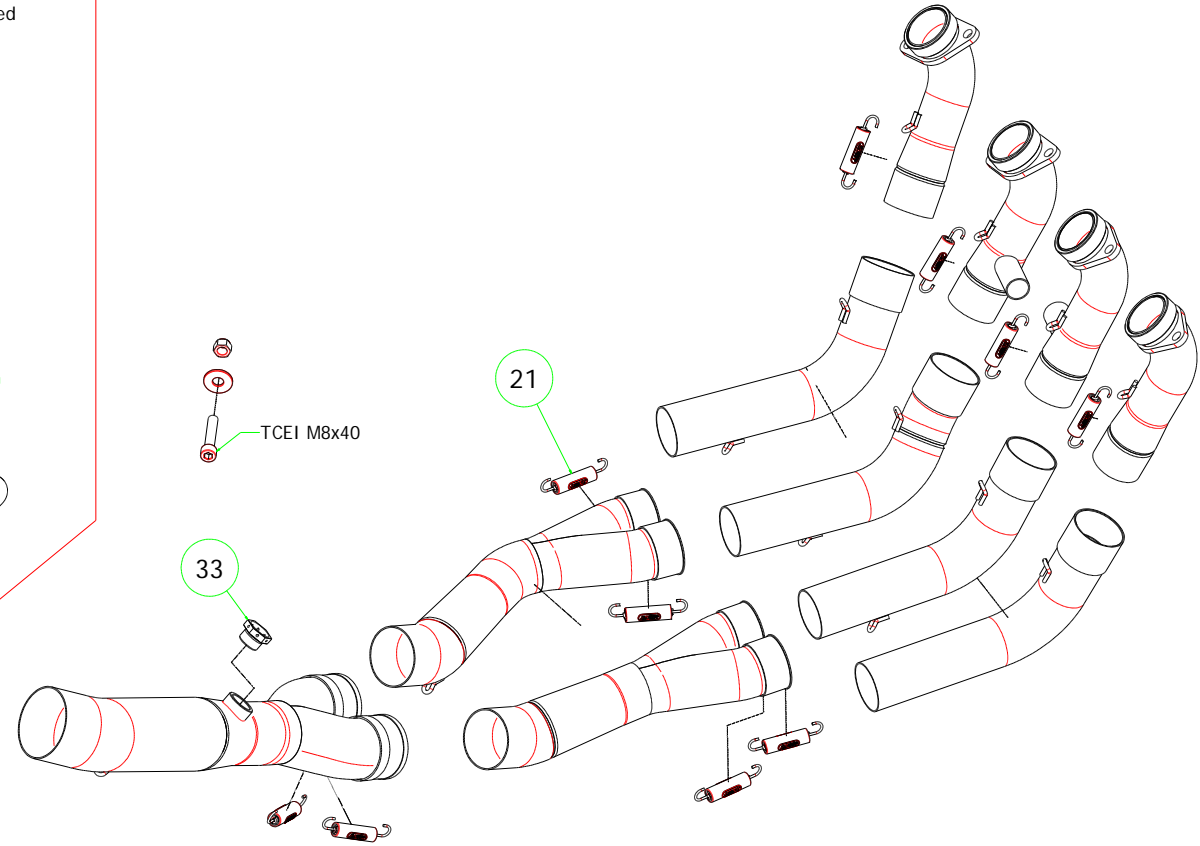

- 71455MI Raccordo (Slip-On) / Mid Pipe (Slip-On)

PARTI DI RICAMBIO / SPARE PARTS

ID	DESCRIZIONE / DESCRIPTION	71790AK cod	71790AKN cod	71790PK cod	71455MI cod	71456MI cod	11008KZ cod
1	Fondello Posteriore / End Cap	5009535	5009535	5009535			
2	Fondello Posteriore Dx - Lat. / Right-lateral end cap						
3	Fondello Posteriore Sx-Sup. / Left-upper end cap						
4	Corpo Marmitta / Silencer Sleeve	5257215	5257216	5260666			
5	Corpo Marmitta "dx" / Right Silencer Sleeve						
6	Corpo Marmitta "sx" / Left Silencer Sleeve						
7	Materiale fonoassorbente / Sound-absorbant material	19003UN	19003UN	19003UN			
8	Rivetto inox mm 4.8 / Stainless Steel 4.8 mm Rivet	3608011	3608011	3608011			
9	Rivetto allum.mm.3.0 nero / Black Aluminium 3.0 mm Rivet	3608016	3608016	3608016			
10A	Fascetta di Serraggio (Posteriore) / Strap For Rivets (Rear)	5495200	5495200	5495198			
10B	Fascetta di serraggio (Anteriore) / Strap For Rivets (Front)	5495056	5495056	5495073			
11	Fascetta di Sostegno / Silencer Clamp	5480066	5480066	5490012			
12	Guarnizione x Fascetta / Clamp Gasket	5630003	5630003				
13	Copri Fascetta / Stainless Steel Clamp Protection						
14	Staffa di Sostegno / Bracket				5843195		
15	Staffa sostegno "Dx" / Right Bracket						
16	Staffa sostegno "Sx" / Left Bracket						
17	Inserto Rapid Nut / Rapid nut insert						
18	Molla lunga gangio tondo / Long Spring With Round Hook						
19	Molla lunga gancio ad "U" / Long Spring With "U" Hook						
20	Molla corta gancio tondo / Short spring with roud hook						
21	Molla corta gancio ad "U" / Short Spring With "U" Hook	5281003	5281003	5281003		5281003	
22	Targhetta Arrow / Arrow Plate						
23	Silenziatore Interno / Db Killer	5930027	5930027	5930027			
24	Seeger / Retain Clip	3640022	3640022	3640022			
25	Fascetta Stringitubo / Pipe Clamp				3080025		
26	Boccola / Bushing						
27	Flangia / Flange						
28	Protezione / Heat Shield						
29	Protezione Dx / Right heat shield						
30	Protezione Sx / Left heat shield						
31	Gommino Battuta Cavalletto / Rubber Kickstand Protection						
32	Guarnizione di tenuta / Gasket						
33	Tappo Sonda Lambda / Lambda Sensor Plug Bolt					5175001	
34	Fondello carby / Carby cap	5704098	5704098	5704099			