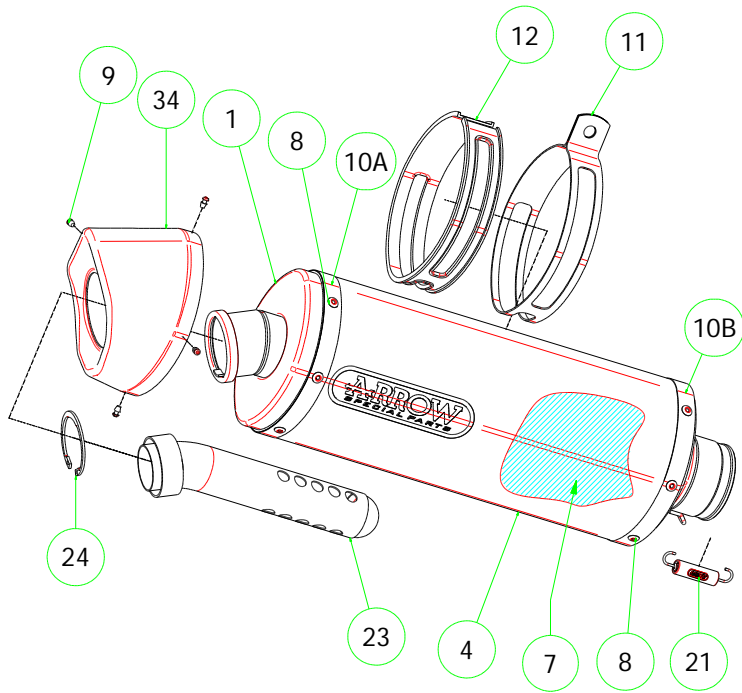

BMW K 1300 R '09-12

- 71790AKN Homologated Aluminium-Carbon (Dark)
- 71790AK Homologated Aluminium-Carbon
- 71790PK Homologated Titanium-Carbon

- 11008KZ Catalizzatore / Catalyzed