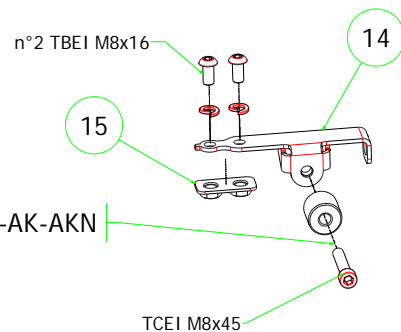

BMW G 650 GS '11

71453MI Raccordo / Mid Pipe