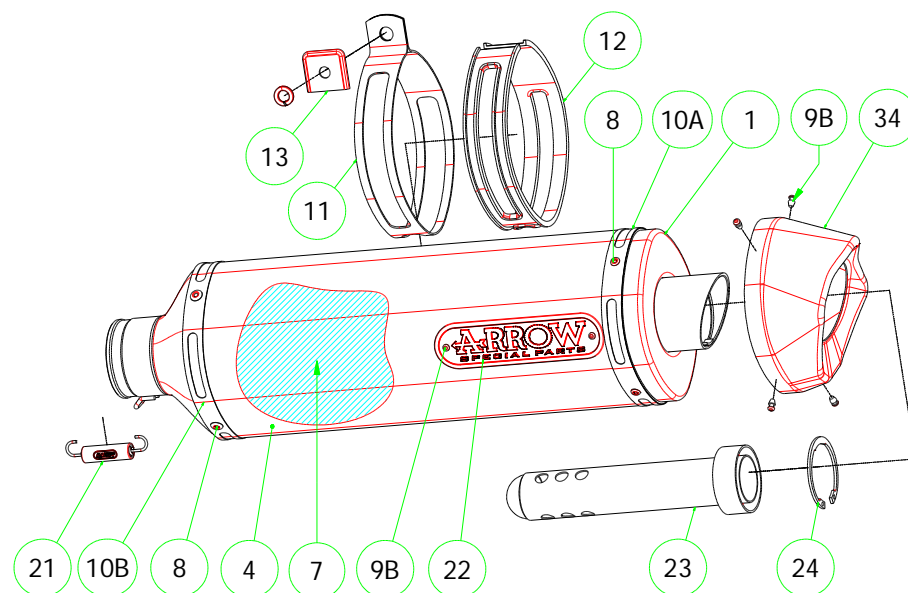

PARTI DI RICAMBIO / SPARE PARTS

ID	DESCRIZIONE / DESCRIPTION	72615AK cod	72615AKN cod	72615MK cod	72615PK cod	11010KZ cod	71453MI cod
1	Fondello Posteriore / End Cap	5009615	5009615	5009615	5009615		
2	Fondello Posteriore Dx - Lat. / Right-lateral end cap						
3	Fondello Posteriore Sx-Sup. / Left-upper end cap						
4	Corpo Marmitta / Silencer Sleeve	5257203	5257204	5270109	5260657		
5	Corpo Marmitta "dx" / Right Silencer Sleeve						
6	Corpo Marmitta "sx" / Left Silencer Sleeve						
7	Materiale fonoassorbente / Sound-absorbant material	19003UN	19003UN	19003UN	19003UN		
8	Rivetto inox mm 4.8 / Stainless Steel 4.8 mm Rivet	3608011	3608011	3608011	3608011		
9A	Rivetto allum.mm.3.0 / Aluminium 3.0 mm Rivet						
9B	Rivetto allum.mm.3.0 nero / Black Aluminium 3.0 mm Rivet	3608016	3608016	3608016	3608016		
10A	Fascetta di Serraggio (Posteriore) / Strap For Rivets (Rear)	5495252	5495252	5495251	5495250		
10B	Fascetta di serraggio (Anteriore) / Strap For Rivets (Front)	5495058	5495058	5495067	5495055		
11	Fascetta di Sostegno / Silencer Clamp	5480067	5480067	5480047	5490007		
12	Guarnizione x Fascetta / Clamp Gasket	5630003	5630003	56300031			
13	Copri Fascetta / Stainless Steel Clamp Protection	5480004	5480004	5480004			
14	Staffa di Sostegno / Bracket						5833042
15	Staffa sostegno "Dx" / Right Bracket						5833044
16	Staffa sostegno "Sx" / Left Bracket						
17	Inserto Rapid Nut / Rapid nut insert						
18	Molla lunga gancio tondo / Long Spring With Round Hook						
19	Molla lunga gancio ad "U" / Long Spring With "U" Hook						
20	Molla corta gancio tondo / Short spring with roud hook						
21	Molla corta gancio ad "U" / Short Spring With "U" Hook	5281003	5281003	5281003	5281003		
22	Targhetta Arrow / Arrow Plate			5855109		3882359	
23	Silenziatore Interno / Db Killer	5930028	5930028	5930028	5930028		
24	Seeger / Retain Clip	3640022	3640022	3640022	3640022		
25	Fascetta Stringitubo / Pipe Clamp						
26	Boccola / Bushing						
27	Flangia / Flange						
28	Protezione / Heat Shield						
29	Protezione Dx / Right heat shield						
30	Protezione Sx / Left heat shield						
31	Gommino Battuta Cavalletto / Rubber Kickstand Protection						
32	Guarnizione di tenuta / Gasket						
33	Tappo Sonda Lambda / Lambda Sensor Plug Bolt						
34	Fondello carby / Carby cap	5704054	5704054	5704052	5704052		