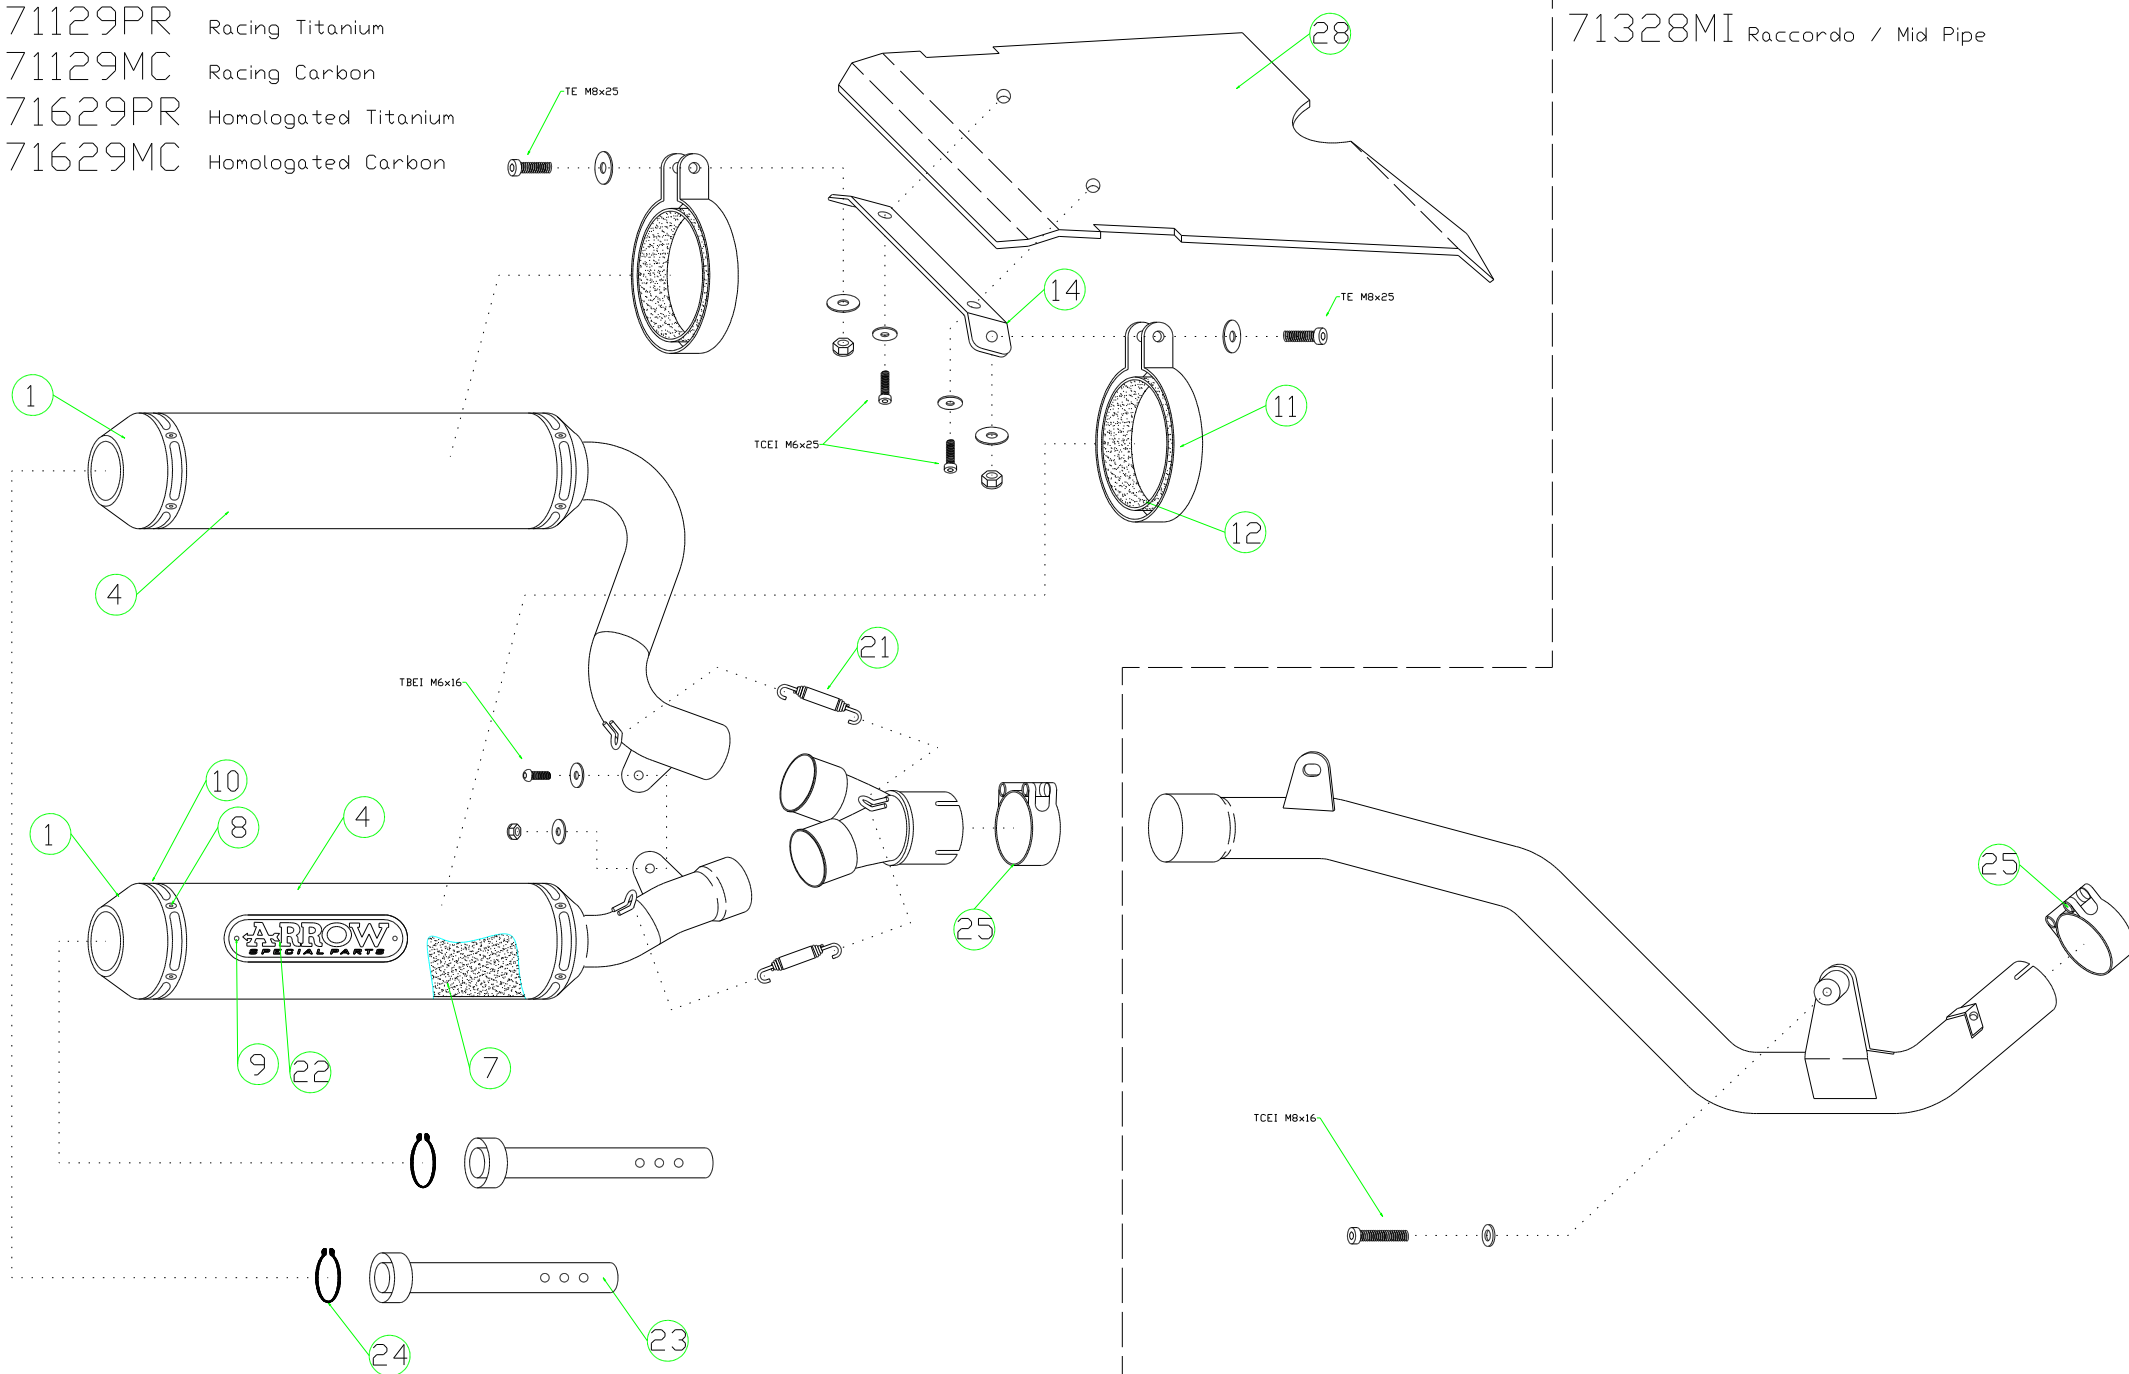

Suzuki GSR 600 '06-09

- 71129PR Racing Titanium
- 71129MC Racing Carbon
- 71629PR Homologated Titanium
- 71629MC Homologated Carbon

71328MI Raccordo / Mid Pipe

PARTI DI RICAMBIO / SPARE PARTS

ID	DESCRIZIONE / DESCRIPTION	71129PR cod	71129MC cod	71629PR cod	71629MC cod	71328MI cod
1	Fondello Posteriore / End Cap	5009294	5009294	5009340	5009340	
2	Fondello Posteriore Dx - Lat. / Right-lateral end cap					
3	Fondello Posteriore Sx-Sup. / Left-upper end cap					
4	Corpo Marmitta / Silencer Sleeve	5260337	5270118	5260337	5270118	
5	Corpo Marmitta "dx" / Right Silencer Sleeve					
6	Corpo Marmitta "sx" / Left Silencer Sleeve					
7	Materiale fonoassorbente / Sound-absorbant material	19003UN	19003UN	19003UN	19003UN	
8	Rivetto inox mm 4.8 / Stainless Steel 4.8 mm Rivet	3608011	3608011	3608011	3608011	
9	Rivetto allum.mm.3.0 / Aluminium 3.0 mm Rivet	3608010	3608010	3608010	3608010	
10	Fascetta di Serraggio / Strap For Rivets	5495078	5495077	5495070	5495071	
11	Fascetta di Sostegno / Silencer Clamp	5480091	5480092	5480091	5480092	
12	Guarnizione x Fascetta / Clamp Gasket	5630003	5630003	5630003	5630003	
13	Copri Fascetta / Stainless Steel Clamp Protection					
14	Staffa di Sostegno / Bracket	5843048	5843048	5843048	5843048	
15	Staffa sostegno "Dx" / Right Bracket					
16	Staffa sostegno "Sx" / Left Bracket					
17	Insero Rapid Nut / Rapid nut insert					
18	Molla lunga gangio tondo / Long Spring With Round Hook					
19	Molla lunga gancio ad "U" / Long Spring With "U" Hook					
20	Molla corta gancio tondo / Short spring with roud hook					
21	Molla corta gancio ad "U" / Short Spring With "U" Hook	5281003	5281003	5281003	5281003	
22	Targhetta Arrow / Arrow Plate	5855104	5855104	5855104	5855104	
23	Silenziatore Interno / Db Killer			5930031	5930031	
24	Seeger / Retain Clip			3640021	3640021	
25	Fascetta Stringitubo / Pipe Clamp	3080017	3080017	3080017	3080017	3080002
26	Boccola / Bushing					
27	Flangia / Flange					
28	Protezione / Heat Shield	5846135	5846135	5846135	5846135	
29	Protezione Dx / Right heat shield					
30	Protezione Sx / Left heat shield					
31	Gommino Battuta Cavalletto / Rubber Kickstand Protection					
32	Guarnizione di tenuta / Gasket					
33	Tappo Sonda Lambda / Lambda Sensor Plug Bolt					