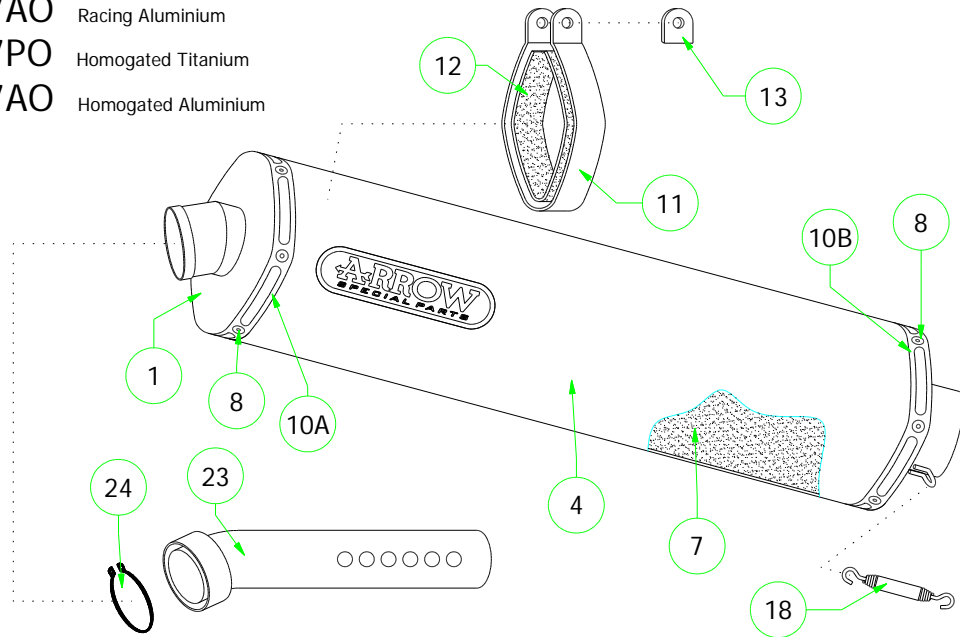

BMW K 1200 S '05 / K 1200 R '05-08

- 71097PO Racing Titanium
- 71097AO Racing Aluminium
- 71697PO Homogated Titanium
- 71697AO Homogated Aluminium

71323MI Raccordo / Mid Pipe