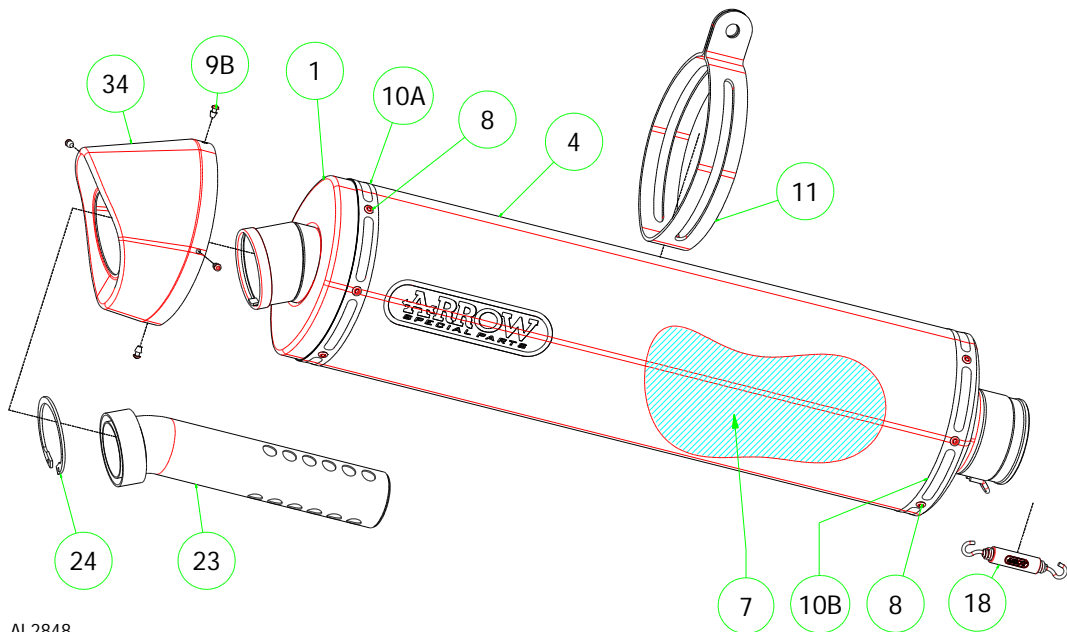

PARTI DI RICAMBIO / SPARE PARTS

ID	DESCRIZIONE / DESCRIPTION	71097AO cod	71097PO cod	71697AO cod	71697PO cod	71697PK cod	71323MI cod
1	Fondello Posteriore / End Cap	5009308	5009308	5009307	5009307	5009692	
2	Fondello Posteriore Dx - Lat. / Right-lateral end cap						
3	Fondello Posteriore Sx-Sup. / Left-upper end cap						
4	Corpo Marmitta / Silencer Sleeve	5257150	5260502	5257150	5260502	5260502	
5	Corpo Marmitta "dx" / Right Silencer Sleeve						
6	Corpo Marmitta "sx" / Left Silencer Sleeve						
7	Materiale fonoassorbente / Sound-absorbant material	19005UN	19005UN	19005UN	19005UN	19005UN	
8	Rivetto inox mm 4.8 / Stainless Steel 4.8 mm Rivet	3608011	3608011	3608011	3608011	3608011	
9A	Rivetto allum.mm.3.0 / Aluminium 3.0 mm Rivet						
9B	Rivetto allum.mm.3.0 nero / Black Aluminium 3.0 mm Rivet					3608016	
10A	Fascetta di Serraggio (Posteriore) / Strap For Rivets (Rear)	5495075	5495050	5495056	5495051	5495172	
10B	Fascetta di serraggio (Anteriore) / Strap For Rivets (Front)	5495075	5495050	5495056	5495051	5495051	
11	Fascetta di Sostegno / Silencer Clamp	5480066	5490012	5480066	5490012	5490012	
12	Guarnizione x Fascetta / Clamp Gasket	5630003		5630003			
13	Copri Fascetta / Stainless Steel Clamp Protection	5480004		5480004			
14	Staffa di Sostegno / Bracket						
15	Staffa sostegno "Dx" / Right Bracket						
16	Staffa sostegno "Sx" / Left Bracket						
17	Inserto Rapid Nut / Rapid nut insert						
18	Molla lunga gangio tondo / Long Spring With Round Hook	5281001	5281001	5281001	5281001	5281001	
19	Molla lunga gancio ad "U" / Long Spring With "U" Hook						
20	Molla corta gancio tondo / Short spring with roud hook						
21	Molla corta gancio ad "U" / Short Spring With "U" Hook						
22	Targhetta Arrow / Arrow Plate						
23	Silenziatore Interno / Db Killer			5930023	5930023	5930023	
24	Seeger / Retain Clip			3640023	3640023	3640023	
25	Fascetta Stringitubo / Pipe Clamp						
26	Boccola / Bushing						
27	Flangia / Flange						
28	Protezione / Heat Shield						
29	Protezione Dx / Right heat shield						
30	Protezione Sx / Left heat shield						
31	Gommino Battuta Cavalletto / Rubber Kickstand Protection						
32	Guarnizione di tenuta / Gasket						
33	Tappo Sonda Lambda / Lambda Sensor Plug Bolt						
34	Fondello carby / Carby cap					5704029	