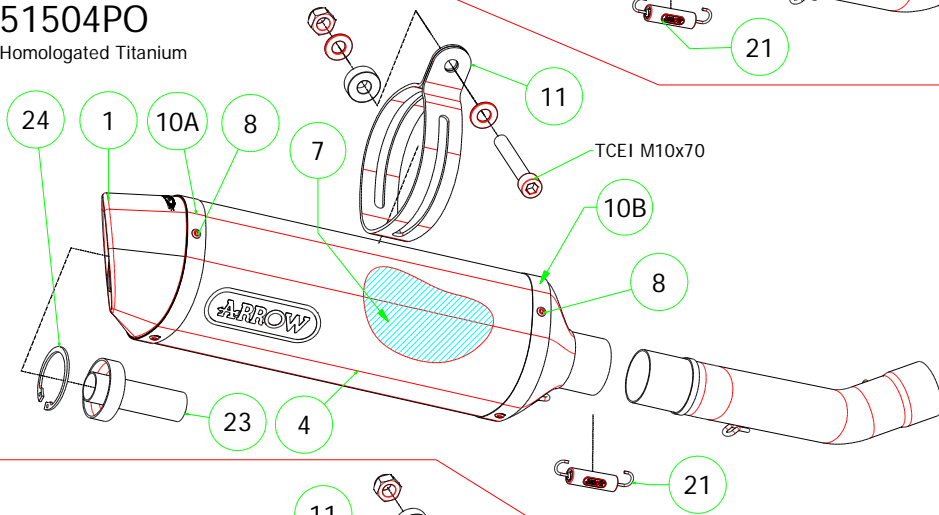

51504PO
Homologated Titanium

51504AON Homologated Aluminium (Dark Line)
51504AO Homologated Aluminium

51005MI Mid-Pipe