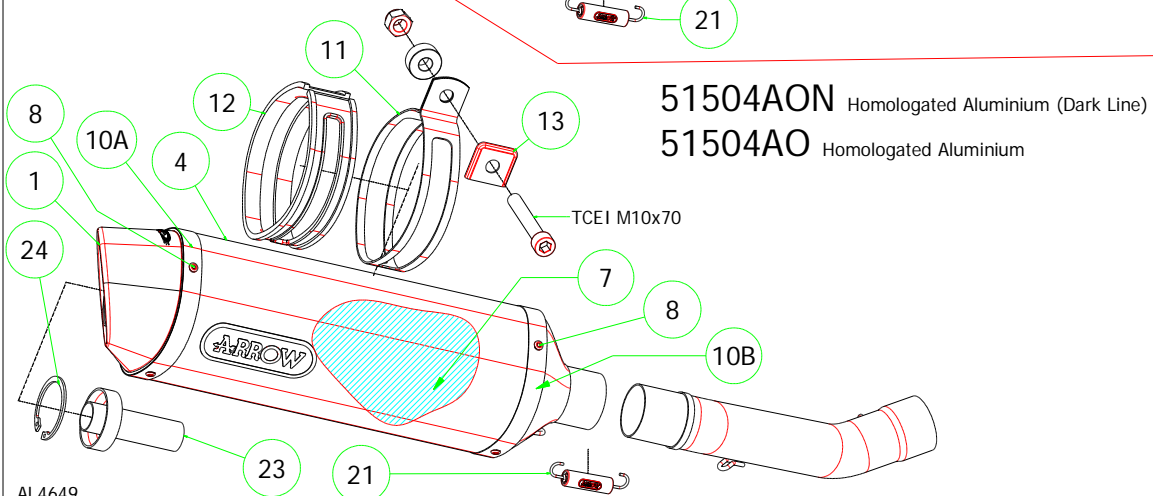

Honda CBF 125 '09

51005KZ Catalyzed Mid-Pipe

51005MI Mid-Pipe