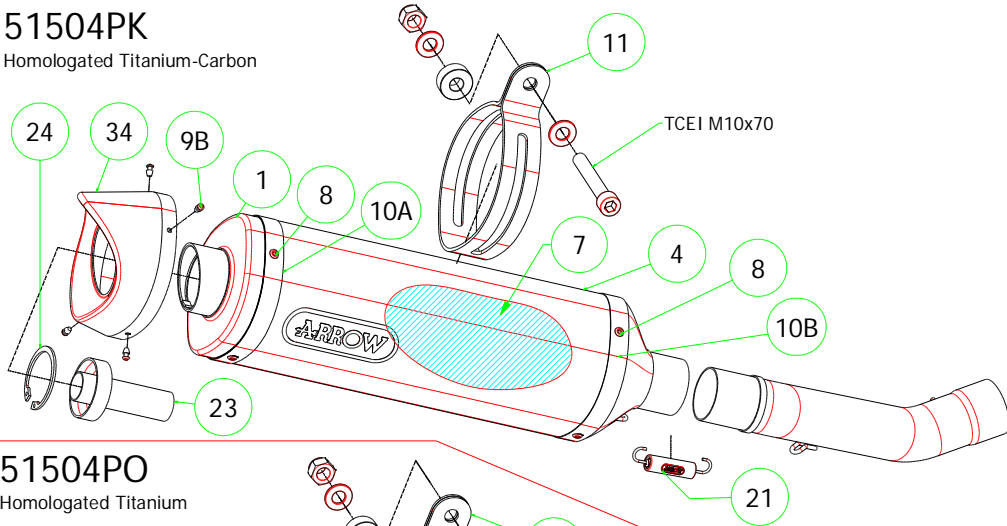

Honda CBF 125 '09

51504PK
Homologated Titanium-Carbon

51005KZ Catalyzed Mid-Pipe