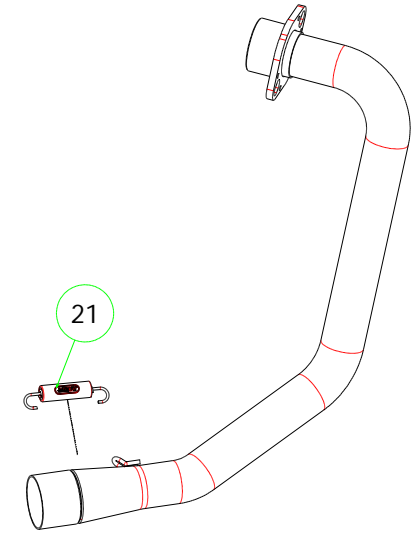

Honda CBF 125 '09

51005KZ Catalyzed Mid-Pipe

51005MI Mid-Pipe