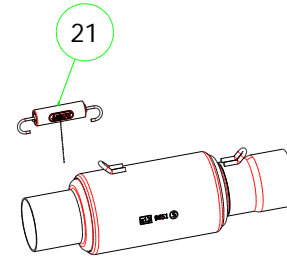

Honda CBF 125 '09

51005KZ Catalyzed Mid-Pipe

51005MI Mid-Pipe