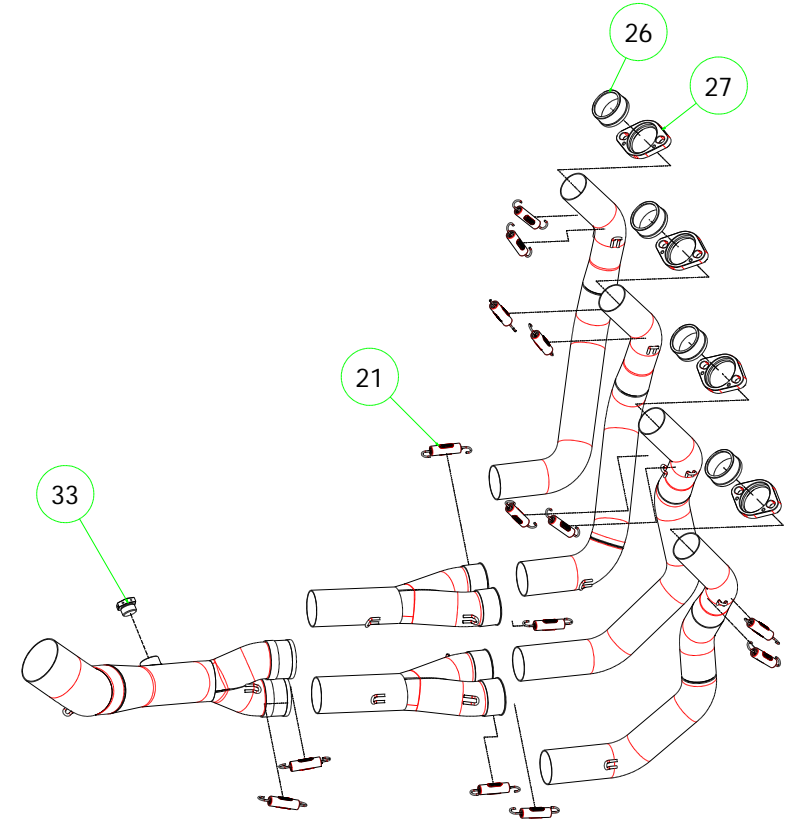

PARTI DI RICAMBIO / SPARE PARTS

ID	DESCRIZIONE / DESCRIPTION	71757PK cod	71758AO cod	71758AON cod	71758MK cod	71758PK cod	71419MI
1	Fondello Posteriore / End Cap	5009658	5009677	5009677	5009460	5009460	
2	Fondello Posteriore Dx - Lat. / Right-lateral end cap						
3	Fondello Posteriore Sx-Sup. / Left-upper end cap						
4	Corpo Marmitta / Silencer Sleeve	5260560	5257088	5257088	5270109	5260130	
5	Corpo Marmitta "dx" / Right Silencer Sleeve						
6	Corpo Marmitta "sx" / Left Silencer Sleeve						
7	Materiale fonoassorbente / Sound-absorbant material	19007UN	19003UN	19003UN	19003UN	19003UN	
8	Rivetto inox mm 4.8 / Stainless Steel 4.8 mm Rivet	3608011	3608011	3608011	3608011	3608011	
9A	Rivetto allum.mm.3.0 / Aluminium 3.0 mm Rivet	3608010	3608010	3608010	3608010	3608010	
9B	Rivetto allum.mm.3.0 nero / Black Aluminium 3.0 mm Rivet	3608016			3608016	3608016	
10A	Fascetta di Serraggio (Posteriore) / Strap For Rivets (Rear)	5495191	5495058	5495058	5495211	5495210	
10B	Fascetta di serraggio (Anteriore) / Strap For Rivets (Front)	5495151	5495058	5495058	5495067	5495055	
11	Fascetta di Sostegno / Silencer Clamp		5480067	5480067	5480047	5490007	
12	Guarnizione x Fascetta / Clamp Gasket		5630003	5630003	5630003		
13	Copri Fascetta / Stainless Steel Clamp Protection		5480018	5480018	5480018		
14	Staffa di Sostegno / Bracket						
15	Staffa sostegno "Dx" / Right Bracket						
16	Staffa sostegno "Sx" / Left Bracket						
17	Inserto Rapid Nut / Rapid nut insert						
18	Molla lunga gangio tondo / Long Spring With Round Hook						
19	Molla lunga gancio ad "U" / Long Spring With "U" Hook						
20	Molla corta gancio tondo / Short spring with roud hook						
21	Molla corta gancio ad "U" / Short Spring With "U" Hook	5281003	5281003	5281003	5281003	5281003	5281003
22	Targhetta Arrow / Arrow Plate	5855031	5855031	5855109	5855031	5855031	
23	Silenziatore Interno / Db Killer	5930116	5930045	5930045	5930045	5930045	
24	Seeger / Retain Clip	3640026	3640022	3640022	3640022	3640022	
25	Fascetta Stringitubo / Pipe Clamp						
26	Boccola / Bushing						5165215
27	Flangia / Flange						5525037
28	Protezione / Heat Shield						
29	Protezione Dx / Right heat shield						
30	Protezione Sx / Left heat shield						
31	Gommino Battuta Cavalletto / Rubber Kickstand Protection						
32	Guarnizione di tenuta / Gasket						
33	Tappo Sonda Lambda / Lambda Sensor Plug Bolt						5175001
34	Fondello carby / Carby cap	5704051			5704040	5704040	