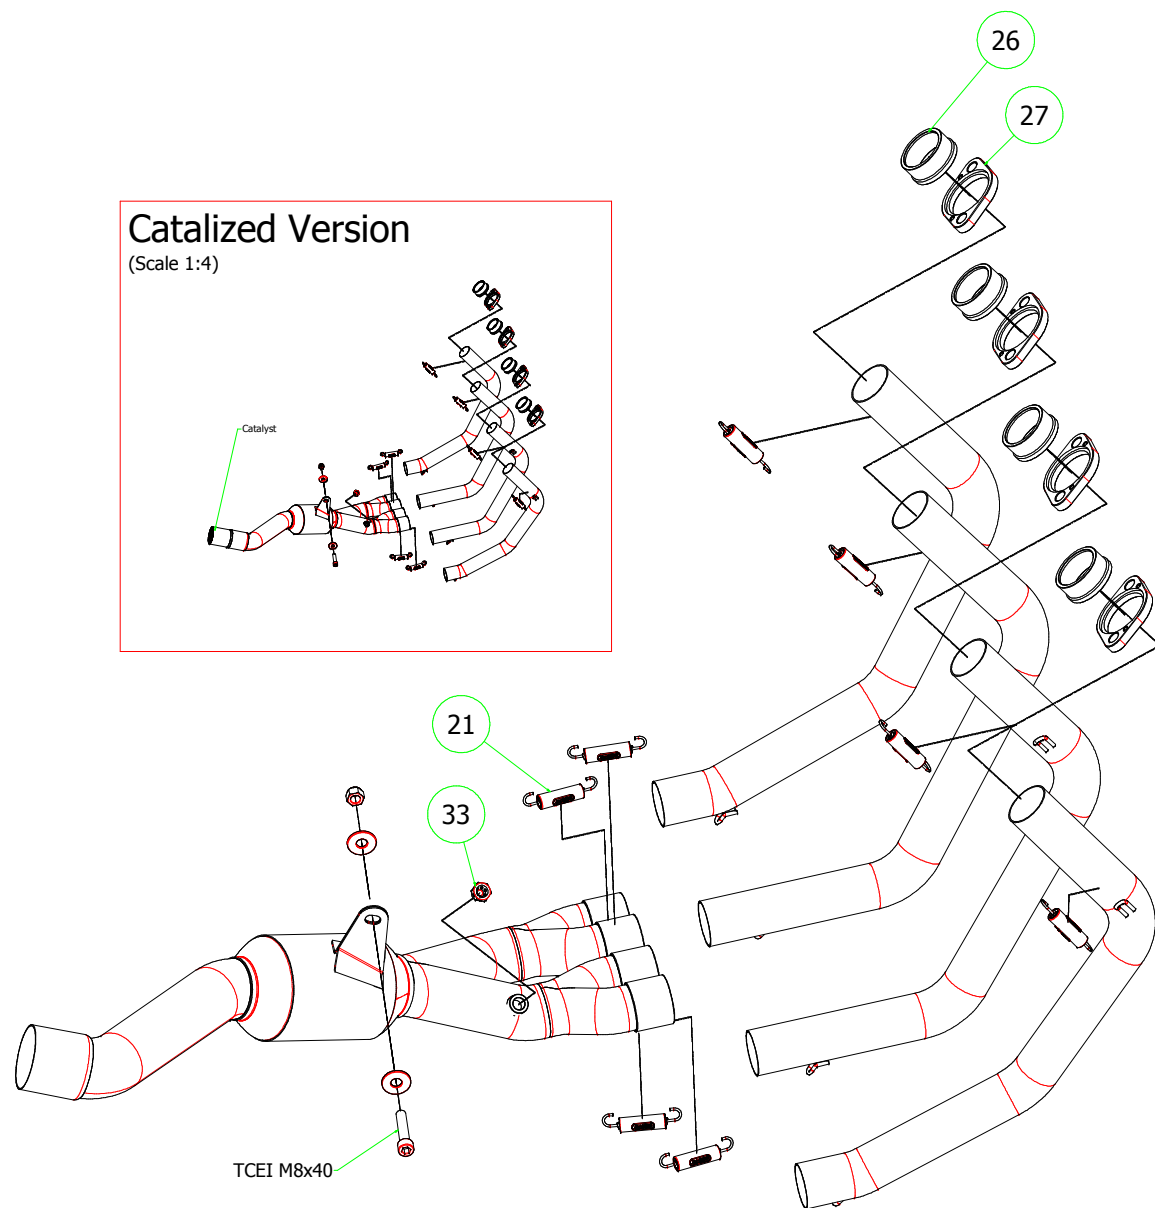

Catalyzed Version

(Scale 1:4)

71761AON Homologated Aluminium (Dark Line)

71761AO Homologated Aluminium

71761PO Homologated Titanium

PARTI DI RICAMBIO / SPARE PARTS

ID	DESCRIZIONE / DESCRIPTION	71761AK cod	71761AKN cod	71761AO cod	71761AON cod	71761PK cod	71761PO cod	71421MI cod	71421KZ cod
1	Fondello Posteriore / End Cap	5009448	5009448	5009347	5009347	5009448	5009347		
2	Fondello Posteriore Dx - Lat. / Right-lateral end cap								
3	Fondello Posteriore Sx-Sup. / Left-upper end cap								
4	Corpo Marmitta / Silencer Sleeve	5257082	5257163	5257082	5257163	5260332	5260332		
5	Corpo Marmitta "dx" / Right Silencer Sleeve								
6	Corpo Marmitta "sx" / Left Silencer Sleeve								
7	Materiale fonoassorbente / Sound-absorbant material	19003UN	19003UN	19003UN	19003UN	19003UN	19003UN		
8	Rivetto inox mm 4.8 / Stainless Steel 4.8 mm Rivet	3608011	3608011	3608011	3608011	3608011	3608011		
9A	Rivetto allum.mm.3.0 / Aluminium 3.0 mm Rivet	3608016	3608016	3608010	3608016	3608010	3608010		
9B	Rivetto allum.mm.3.0 nero / Black Aluminium 3.0 mm Rivet	3608017	3608017			3608016			
10A	Fascetta di Serraggio (Posteriore) / Strap For Rivets (Rear)	5495257	5495257	5495064	5495064	5495106	5495060		
10B	Fascetta di serraggio (Anteriore) / Strap For Rivets (Front)	5495064	5495064	5495064	5495064	5495060	5495060		
11	Fascetta di Sostegno / Silencer Clamp	5480097	5480097	5480097	5480097	5490024	5490024		
12	Guarnizione x Fascetta / Clamp Gasket	5630003	5630003	5630003	5630003				
13	Copri Fascetta / Stainless Steel Clamp Protection	5480004	5480004	5480004	5480004				
14	Staffa di Sostegno / Bracket								
15	Staffa sostegno "Dx" / Right Bracket	5843097	5843097	5843097	5843097	5843097	5843097		
16	Staffa sostegno "Sx" / Left Bracket	5030242	5030242	5030242	5030242	5030242	5030242		
17	Inserto Rapid Nut / Rapid nut insert								
18	Molla lunga gangio tondo / Long Spring With Round Hook								
19	Molla lunga gancio ad "U" / Long Spring With "U" Hook								
20	Molla corta gancio tondo / Short spring with roud hook								
21	Molla corta gancio ad "U" / Short Spring With "U" Hook	5281003	5281003	5281003	5281003	5281003	5281003	5281003	5281003
22	Targhetta Arrow / Arrow Plate	5855109	5855109	5855031	5855109	5855031	5855031		
23	Silenziatore Interno / Db Killer	5930028	5930028	5930028	5930028	5930028	5930028		
24	Seeger / Retain Clip	3640053	3640053	3640053	3640053	3640053	3640053		
25	Fascetta Stringitubo / Pipe Clamp								
26	Boccola / Bushing							5165411	5165411
27	Flangia / Flange							5525009	5525056
28	Protezione / Heat Shield								
29	Protezione Dx / Right heat shield								
30	Protezione Sx / Left heat shield								
31	Gommino Battuta Cavalletto / Rubber Kickstand Protection	5630006	5630006	5630006	5630006	5630006	5630006		
32	Guarnizione di tenuta / Gasket								
33	Tappo Sonda Lambda / Lambda Sensor Plug Bolt							5175007	5175007
34	Fondello carby / Carby cap	5704101	5704101			5704031			