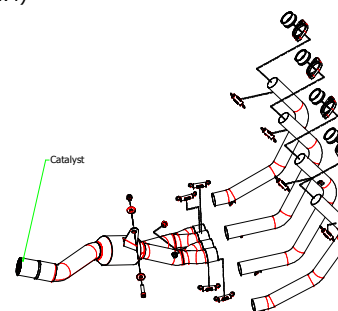

Catalyzed Version

(Scale 1:4)

71761AON Homologated Aluminium (Dark Line)

71761AO Homologated Aluminium

71761PO Homologated Titanium

PARTI DI RICAMBIO / SPARE PARTS

ID	DESCRIZIONE / DESCRIPTION	71761AK cod	71761AKN cod	71761AO cod	71761AON cod	71761PK cod	71761PO cod	71421MI cod	71421KZ cod
1	Fondello Posteriore / End Cap	5009448	5009448	5009347	5009347	5009448	5009347		
2	Fondello Posteriore Dx - Lat. / Right-lateral end cap								
3	Fondello Posteriore Sx-Sup. / Left-upper end cap								
4	Corpo Marmitta / Silencer Sleeve	5257082	5257163	5257082	5257163	5260332	5260332		
5	Corpo Marmitta "dx" / Right Silencer Sleeve								
6	Corpo Marmitta "sx" / Left Silencer Sleeve								
7	Materiale fonoassorbente / Sound-absorbant material	19003UN	19003UN	19003UN	19003UN	19003UN	19003UN		
8	Rivetto inox mm 4.8 / Stainless Steel 4.8 mm Rivet	3608011	3608011	3608011	3608011	3608011	3608011		
9A	Rivetto allum.mm.3.0 / Aluminium 3.0 mm Rivet	3608016	3608016	3608010	3608016	3608010	3608010		
9B	Rivetto allum.mm.3.0 nero / Black Aluminium 3.0 mm Rivet	3608017	3608017			3608016			
10A	Fascetta di Serraggio (Posteriore) / Strap For Rivets (Rear)	5495257	5495257	5495064	5495064	5495106	5495060		
10B	Fascetta di serraggio (Anteriore) / Strap For Rivets (Front)	5495064	5495064	5495064	5495064	5495060	5495060		
11	Fascetta di Sostegno / Silencer Clamp	5480097	5480097	5480097	5480097	5490024	5490024		
12	Guarnizione x Fascetta / Clamp Gasket	5630003	5630003	5630003	5630003				
13	Copri Fascetta / Stainless Steel Clamp Protection	5480004	5480004	5480004	5480004				
14	Staffa di Sostegno / Bracket								
15	Staffa sostegno "Dx" / Right Bracket	5843097	5843097	5843097	5843097	5843097	5843097		
16	Staffa sostegno "Sx" / Left Bracket	5030242	5030242	5030242	5030242	5030242	5030242		
17	Inserto Rapid Nut / Rapid nut insert								
18	Molla lunga gangio tondo / Long Spring With Round Hook								
19	Molla lunga gancio ad "U" / Long Spring With "U" Hook								
20	Molla corta gancio tondo / Short spring with roud hook								
21	Molla corta gancio ad "U" / Short Spring With "U" Hook	5281003	5281003	5281003	5281003	5281003	5281003	5281003	5281003
22	Targhetta Arrow / Arrow Plate	5855109	5855109	5855031	5855109	5855031	5855031		
23	Silenziatore Interno / Db Killer	5930028	5930028	5930028	5930028	5930028	5930028		
24	Seeger / Retain Clip	3640053	3640053	3640053	3640053	3640053	3640053		
25	Fascetta Stringitubo / Pipe Clamp								
26	Boccola / Bushing							5165411	5165411
27	Flangia / Flange							5525009	5525056
28	Protezione / Heat Shield								
29	Protezione Dx / Right heat shield								
30	Protezione Sx / Left heat shield								
31	Gommino Battuta Cavalletto / Rubber Kickstand Protection	5630006	5630006	5630006	5630006	5630006	5630006		
32	Guarnizione di tenuta / Gasket								
33	Tappo Sonda Lambda / Lambda Sensor Plug Bolt							5175007	5175007
34	Fondello carby / Carby cap	5704101	5704101			5704031			