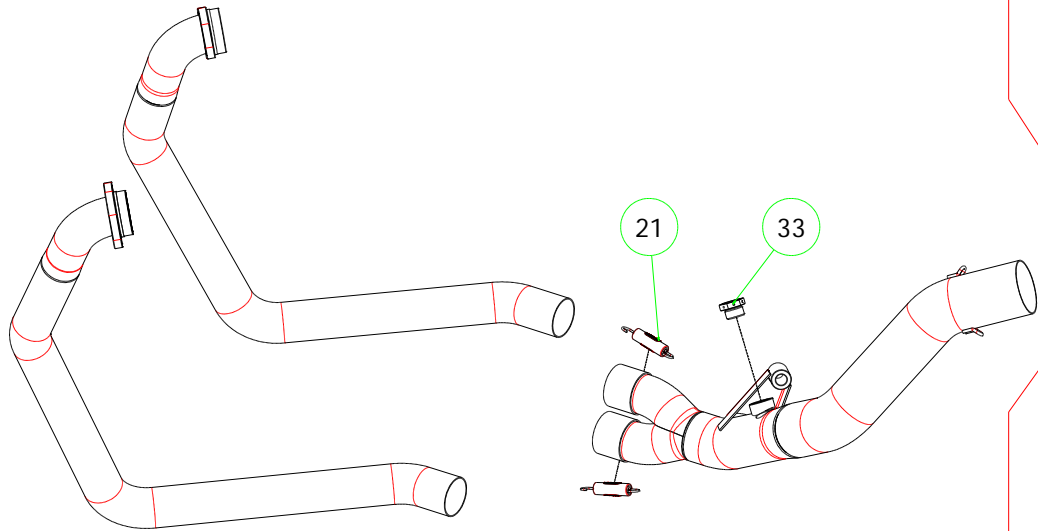

BMW F 800 GS '08/09

71407MI Collettori / Collectors

72612AK Homologated Aluminium-Carbon

72612PK Homologated Titanium-Carbon

PARTI DI RICAMBIO / SPARE PARTS

ID	DESCRIZIONE / DESCRIPTION	72612AK cod	72612PK cod	71407MI cod
1	Fondello Posteriore / End Cap	5009654	5009654	
2	Fondello Posteriore Dx - Lat. / Right-lateral end cap			
3	Fondello Posteriore Sx-Sup. / Left-upper end cap			
4	Corpo Marmitta / Silencer Sleeve	5257145	5260499	
5	Corpo Marmitta "dx" / Right Silencer Sleeve			
6	Corpo Marmitta "sx" / Left Silencer Sleeve			
7	Materiale fonoassorbente / Sound-absorbant material	19005UN	19005UN	
8	Rivetto inox mm 4.8 / Stainless Steel 4.8 mm Rivet	3608011	3608011	
9A	Rivetto allum.mm.3.0 / Aluminium 3.0 mm Rivet			
9B	Rivetto allum.mm.3.0 nero / Black Aluminium 3.0 mm Rivet	3608016	3608016	
10A	Fascetta di Serraggio (Posteriore) / Strap For Rivets (Rear)	5495171	5495170	
10B	Fascetta di serraggio (Anteriore) / Strap For Rivets (Front)	5495056	5495073	
11	Fascetta di Sostegno / Silencer Clamp	5480066	5490012	
12	Guarnizione x Fascetta / Clamp Gasket	5630003		
13	Copri Fascetta / Stainless Steel Clamp Protection	5480004		
14	Staffa di Sostegno / Bracket			
15	Staffa sostegno "Dx" / Right Bracket			
16	Staffa sostegno "Sx" / Left Bracket			
17	Inserto Rapid Nut / Rapid nut insert			
18	Molla lunga gancio tondo / Long Spring With Round Hook			
19	Molla lunga gancio ad "U" / Long Spring With "U" Hook			
20	Molla corta gancio tondo / Short spring with roud hook			
21	Molla corta gancio ad "U" / Short Spring With "U" Hook			5281003
22	Targhetta Arrow / Arrow Plate			
23	Silenziatore Interno / Db Killer	5930102	5930102	
24	Seeger / Retain Clip	3640022	3640022	
25	Fascetta Stringitubo / Pipe Clamp			
26	Boccola / Bushing			
27	Flangia / Flange			
28	Protezione / Heat Shield			
29	Protezione Dx / Right heat shield			
30	Protezione Sx / Left heat shield			
31	Gommino Battuta Cavalletto / Rubber Kickstand Protection			
32	Guarnizione di tenuta / Gasket			
33	Tappo Sonda Lambda / Lambda Sensor Plug Bolt			5175001
34	Fondello carby / Carby cap	5704061	5704029	