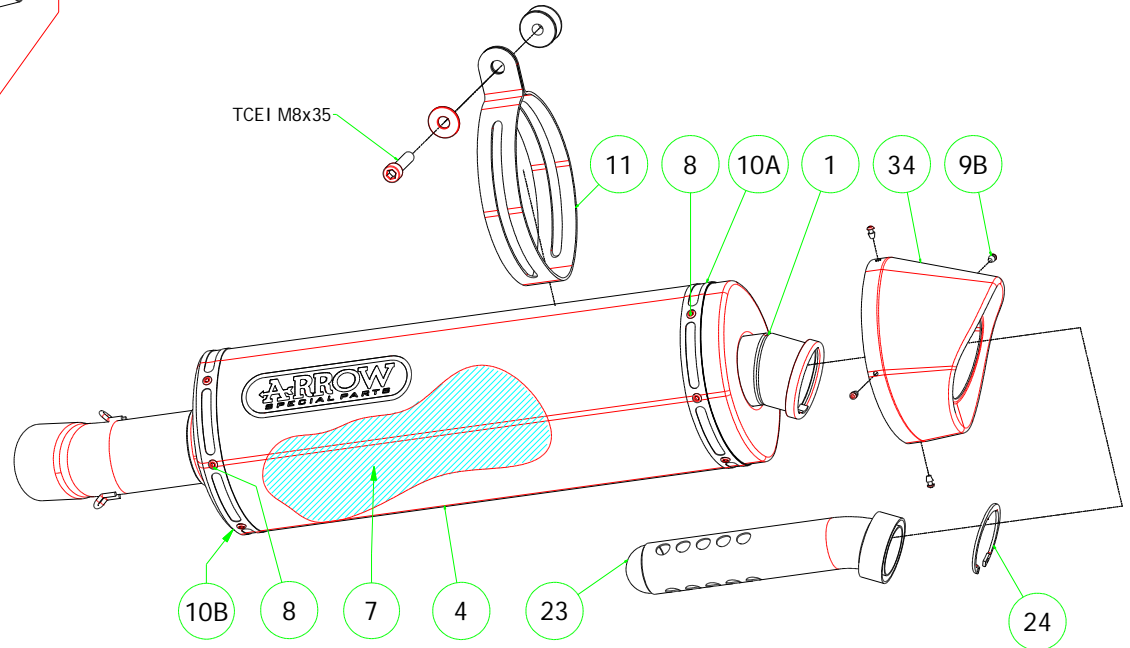

BMW F 800 GS '08/09

71407MI Collettori / Collectors

72612AK Homologated Aluminium-Carbon

72612PK Homologated Titanium-Carbon

PARTI DI RICAMBIO / SPARE PARTS

ID	DESCRIZIONE / DESCRIPTION	72612AK cod	72612PK cod	71407MI cod
1	Fondello Posteriore / End Cap	5009654	5009654	
2	Fondello Posteriore Dx - Lat. / Right-lateral end cap			
3	Fondello Posteriore Sx-Sup. / Left-upper end cap			
4	Corpo Marmitta / Silencer Sleeve	5257145	5260499	
5	Corpo Marmitta "dx" / Right Silencer Sleeve			
6	Corpo Marmitta "sx" / Left Silencer Sleeve			
7	Materiale fonoassorbente / Sound-absorbant material	19005UN	19005UN	
8	Rivetto inox mm 4.8 / Stainless Steel 4.8 mm Rivet	3608011	3608011	
9A	Rivetto allum.mm.3.0 / Aluminium 3.0 mm Rivet			
9B	Rivetto allum.mm.3.0 nero / Black Aluminium 3.0 mm Rivet	3608016	3608016	
10A	Fascetta di Serraggio (Posteriore) / Strap For Rivets (Rear)	5495171	5495170	
10B	Fascetta di serraggio (Anteriore) / Strap For Rivets (Front)	5495056	5495073	
11	Fascetta di Sostegno / Silencer Clamp	5480066	5490012	
12	Guarnizione x Fascetta / Clamp Gasket	5630003		
13	Copri Fascetta / Stainless Steel Clamp Protection	5480004		
14	Staffa di Sostegno / Bracket			
15	Staffa sostegno "Dx" / Right Bracket			
16	Staffa sostegno "Sx" / Left Bracket			
17	Inserto Rapid Nut / Rapid nut insert			
18	Molla lunga gancio tondo / Long Spring With Round Hook			
19	Molla lunga gancio ad "U" / Long Spring With "U" Hook			
20	Molla corta gancio tondo / Short spring with roud hook			
21	Molla corta gancio ad "U" / Short Spring With "U" Hook			5281003
22	Targhetta Arrow / Arrow Plate			
23	Silenziatore Interno / Db Killer	5930102	5930102	
24	Seeger / Retain Clip	3640022	3640022	
25	Fascetta Stringitubo / Pipe Clamp			
26	Boccola / Bushing			
27	Flangia / Flange			
28	Protezione / Heat Shield			
29	Protezione Dx / Right heat shield			
30	Protezione Sx / Left heat shield			
31	Gommino Battuta Cavalletto / Rubber Kickstand Protection			
32	Guarnizione di tenuta / Gasket			
33	Tappo Sonda Lambda / Lambda Sensor Plug Bolt			5175001
34	Fondello carby / Carby cap	5704061	5704029	