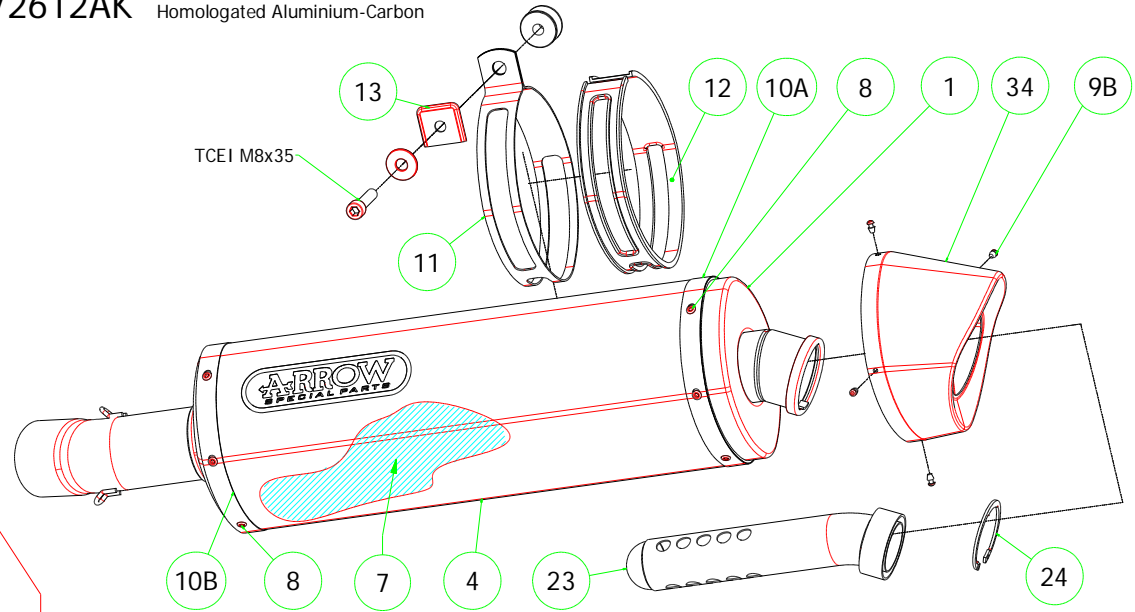

BMW F 800 GS '08/09

71407MI Collettori / Collectors

72612AK Homologated Aluminium-Carbon

72612PK Homologated Titanium-Carbon

PARTI DI RICAMBIO / SPARE PARTS

ID	DESCRIZIONE / DESCRIPTION	72612AK cod	72612PK cod	71407MI cod
1	Fondello Posteriore / End Cap	5009654	5009654	
2	Fondello Posteriore Dx - Lat. / Right-lateral end cap			
3	Fondello Posteriore Sx-Sup. / Left-upper end cap			
4	Corpo Marmitta / Silencer Sleeve	5257145	5260499	
5	Corpo Marmitta "dx" / Right Silencer Sleeve			
6	Corpo Marmitta "sx" / Left Silencer Sleeve			
7	Materiale fonoassorbente / Sound-absorbant material	19005UN	19005UN	
8	Rivetto inox mm 4.8 / Stainless Steel 4.8 mm Rivet	3608011	3608011	
9A	Rivetto allum.mm.3.0 / Aluminium 3.0 mm Rivet			
9B	Rivetto allum.mm.3.0 nero / Black Aluminium 3.0 mm Rivet	3608016	3608016	
10A	Fascetta di Serraggio (Posteriore) / Strap For Rivets (Rear)	5495171	5495170	
10B	Fascetta di serraggio (Anteriore) / Strap For Rivets (Front)	5495056	5495073	
11	Fascetta di Sostegno / Silencer Clamp	5480066	5490012	
12	Guarnizione x Fascetta / Clamp Gasket	5630003		
13	Copri Fascetta / Stainless Steel Clamp Protection	5480004		
14	Staffa di Sostegno / Bracket			
15	Staffa sostegno "Dx" / Right Bracket			
16	Staffa sostegno "Sx" / Left Bracket			
17	Inserto Rapid Nut / Rapid nut insert			
18	Molla lunga gancio tondo / Long Spring With Round Hook			
19	Molla lunga gancio ad "U" / Long Spring With "U" Hook			
20	Molla corta gancio tondo / Short spring with roud hook			
21	Molla corta gancio ad "U" / Short Spring With "U" Hook			5281003
22	Targhetta Arrow / Arrow Plate			
23	Silenziatore Interno / Db Killer	5930102	5930102	
24	Seeger / Retain Clip	3640022	3640022	
25	Fascetta Stringitubo / Pipe Clamp			
26	Boccola / Bushing			
27	Flangia / Flange			
28	Protezione / Heat Shield			
29	Protezione Dx / Right heat shield			
30	Protezione Sx / Left heat shield			
31	Gommino Battuta Cavalletto / Rubber Kickstand Protection			
32	Guarnizione di tenuta / Gasket			
33	Tappo Sonda Lambda / Lambda Sensor Plug Bolt			5175001
34	Fondello carby / Carby cap	5704061	5704029	